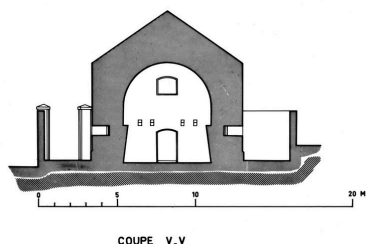

Coupe V.V. du magasin à poudre des lignes de Quéléren (réalisé en 1969)
Repro. Guy Artur, Repro. Norbert Lambart, Phot. Auteur inconnu, Autr. Autret (Dess. Inv.)
IVR53_19872900146P