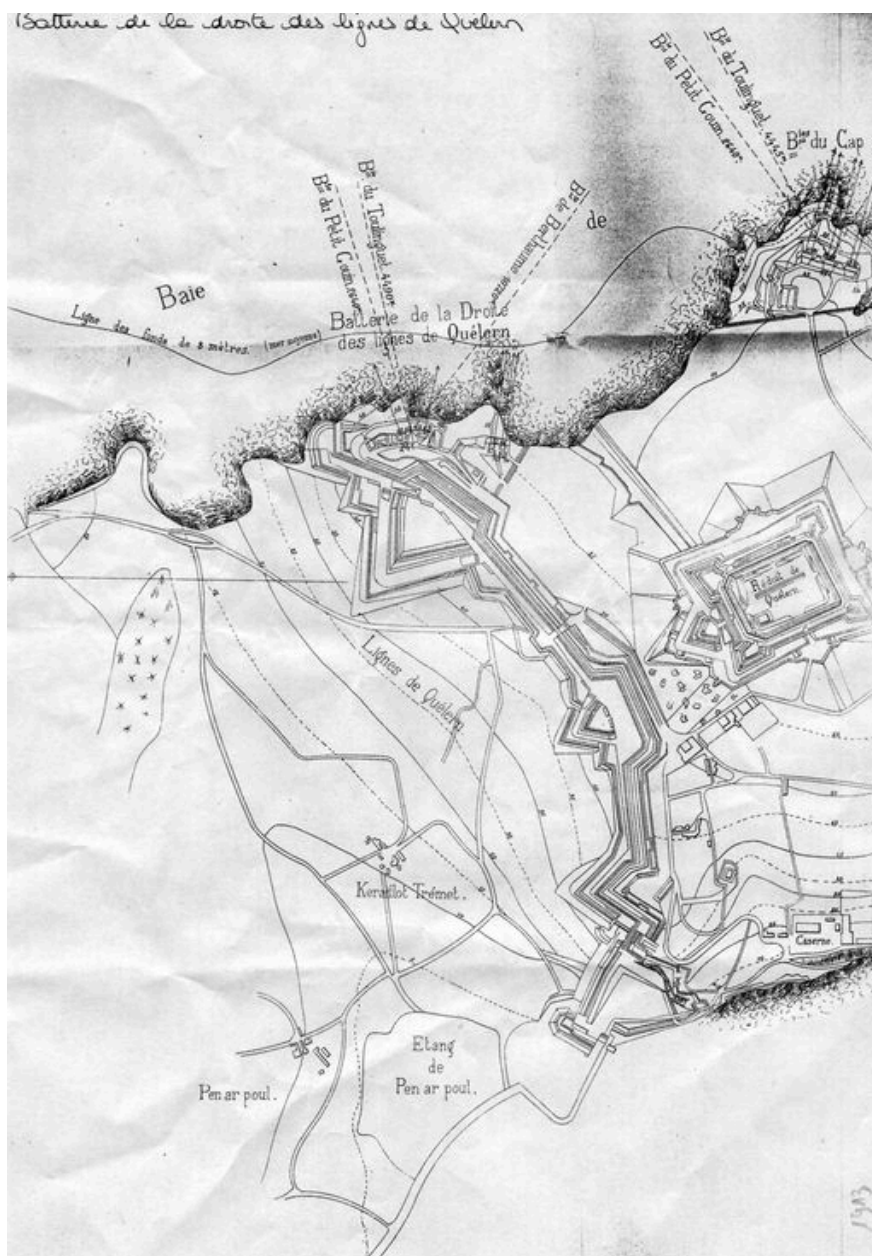

Plan de situation des lignes et du réduit de Quéléren, Atlas des batteries de côte, 1913

IVR53_20042903707NUCA

Auteur de l'illustration (reproduction) : Guillaume Lécueillier

Date de prise de vue : 2004

(c) Inventaire général, ADAGP

reproduction soumise à autorisation du titulaire des droits d'exploitation