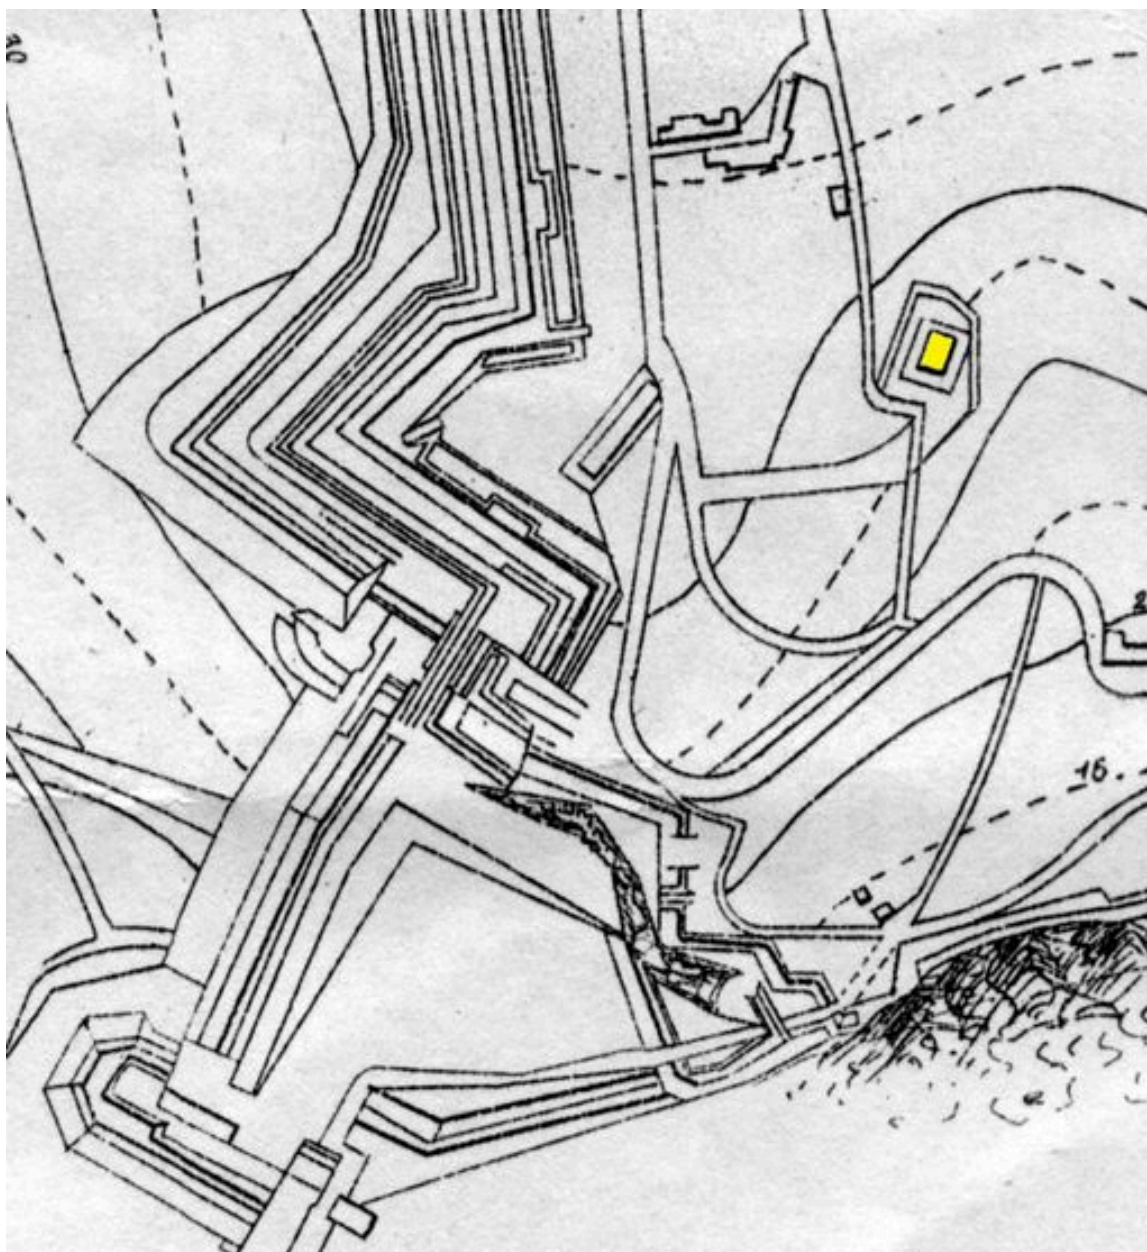

Bretagne, Finistère
Roscanvel
Quélern

Magasin à poudre dit de la Gauche des lignes de Quélern (Roscanvel)

Références du dossier

Numéro de dossier : IA29133811

Date de l'enquête initiale : 2026

Date(s) de rédaction : 2026

Références cadastrales : AK, 97

Historique

Ce magasin à poudre dit de la Gauche des lignes de Quélern a été construit en 1857.

Période(s) principale(s) : 3e quart 19e siècle

Dates : 1857 (daté par travaux historiques)

Auteur(s) du dossier : Guillaume Lécueillier

Copyright(s) : (c) Région Bretagne

Plan de situation des lignes et du réduit de Quéléren, Atlas des batteries de côte, 1913

IVR53_20042903707NUCA

Auteur de l'illustration (reproduction) : Guillaume Lécueillier

Date de prise de vue : 2004

(c) Inventaire général, ADAGP

reproduction soumise à autorisation du titulaire des droits d'exploitation

Plan de détail des lignes de Quéléren, Atlas des batteries de côte, 1913. En jaune, l'emplacement du magasin à poudre