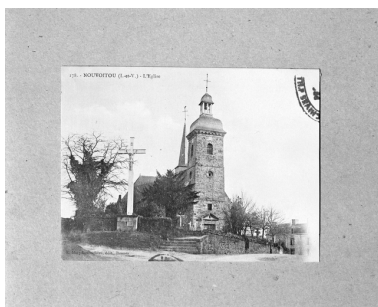

19933500798X : Archives départementales d'Ille-et-Vilaine, 6Fi.

Illustrations

Elévation Sud-Est : vue générale
(Carte postale ancienne, AD35 : 6Fi)
Phot. Guy Artur, Phot.
Norbert Lambart
IVR53_19933500797X