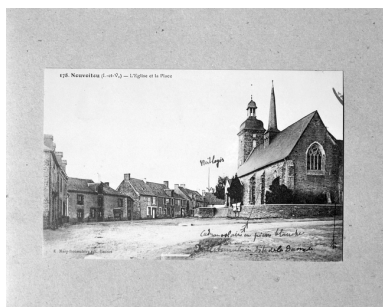

19933500798X : Archives départementales d'Ille-et-Vilaine, 6Fi.

Illustrations

Elévation Sud-Est : vue générale
(Carte postale ancienne, AD35 : 6Fi)
Phot. Guy Artur, Phot.
Norbert Lambart
IVR53_19933500797X