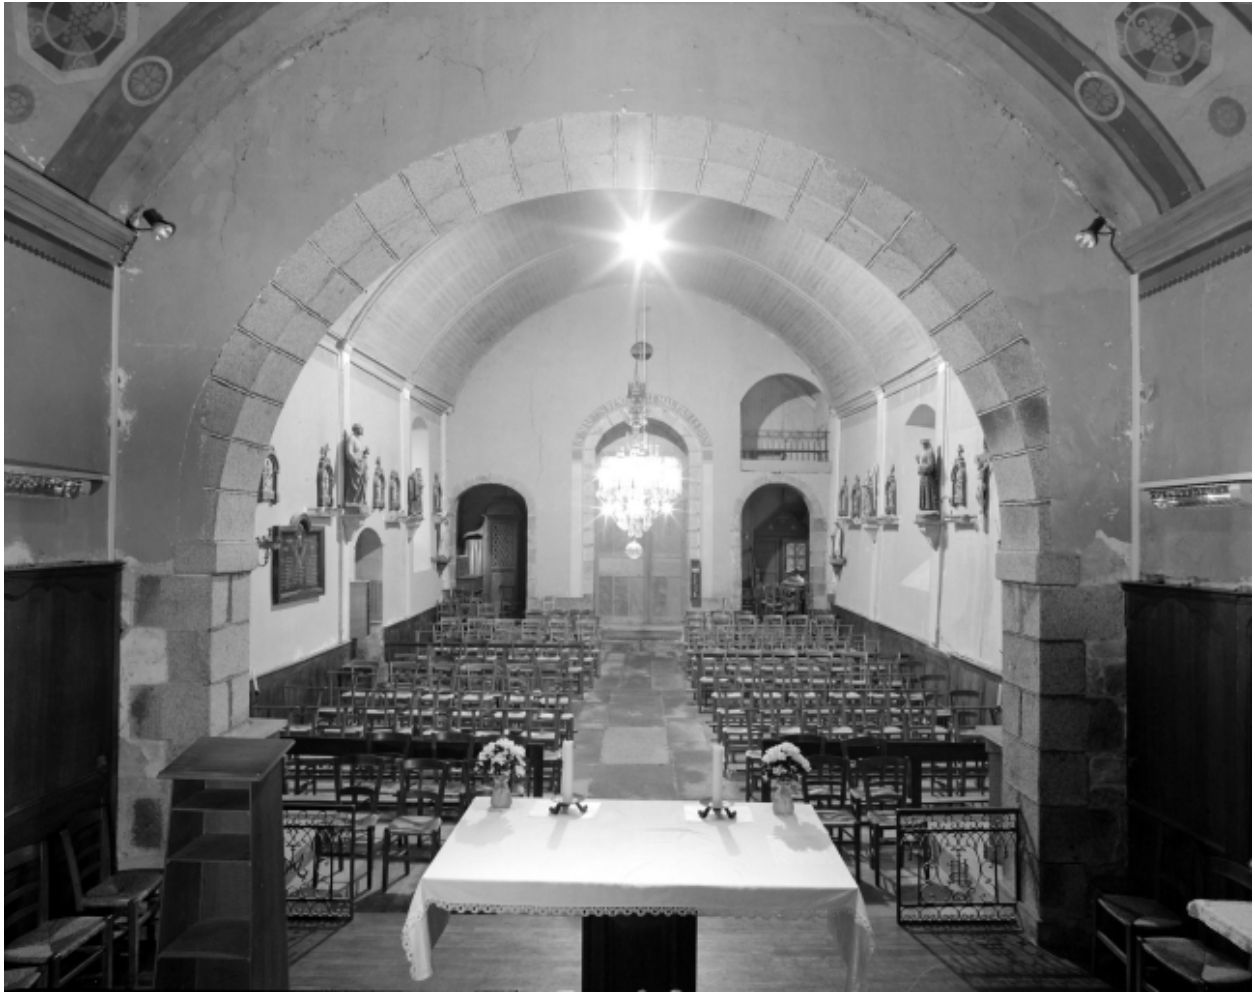

Intérieur, nef : vue générale.

IVR53_19943500012X

Auteur de l'illustration : A. Boden

(c) Inventaire général, ADAGP

reproduction soumise à autorisation du titulaire des droits d'exploitation