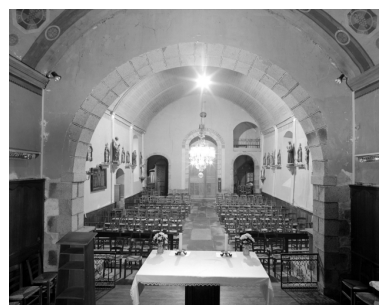

Intérieur, nef : vue générale.
Phot. A. Boden
IVR53_19943500012X

Dossiers liés

Dossiers de synthèse :

Les églises et chapelles d'Ile-et-Vilaine (IA00131084)

Oeuvre(s) contenue(s) :

Auteur(s) du dossier : Isabelle Barbedor, Véronique Orain

Copyright(s) : (c) Inventaire général ; (c) Conseil général d'Ile-et-Vilaine