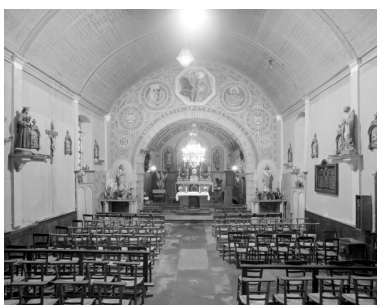

Intérieur : vue générale
vers le choeur.
Phot. A. Boden
IVR53_19943500011X