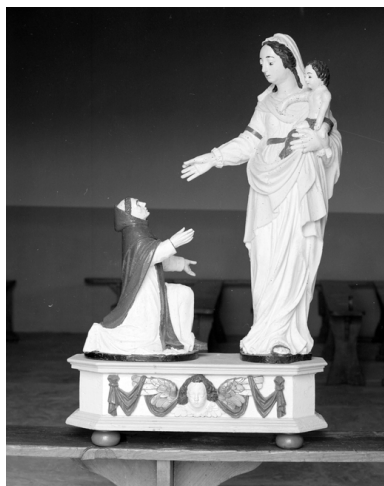

Statut de la propriété : propriété publique

Présentation

Ce dossier correspond à une transcription numérique d'éléments d'enquêtes antérieures à 2000. Tout enrichissement est le bienvenu.

Annexe 1

Inventaire topographique sur le canton de Ploërmel, 1984 :

Lien [PDF](#)

Illustrations

Groupe sculpté : Donation du rosaire
à saint Dominique (état en 1984)
Phot. Norbert Lambart
IVR53_19845601664X