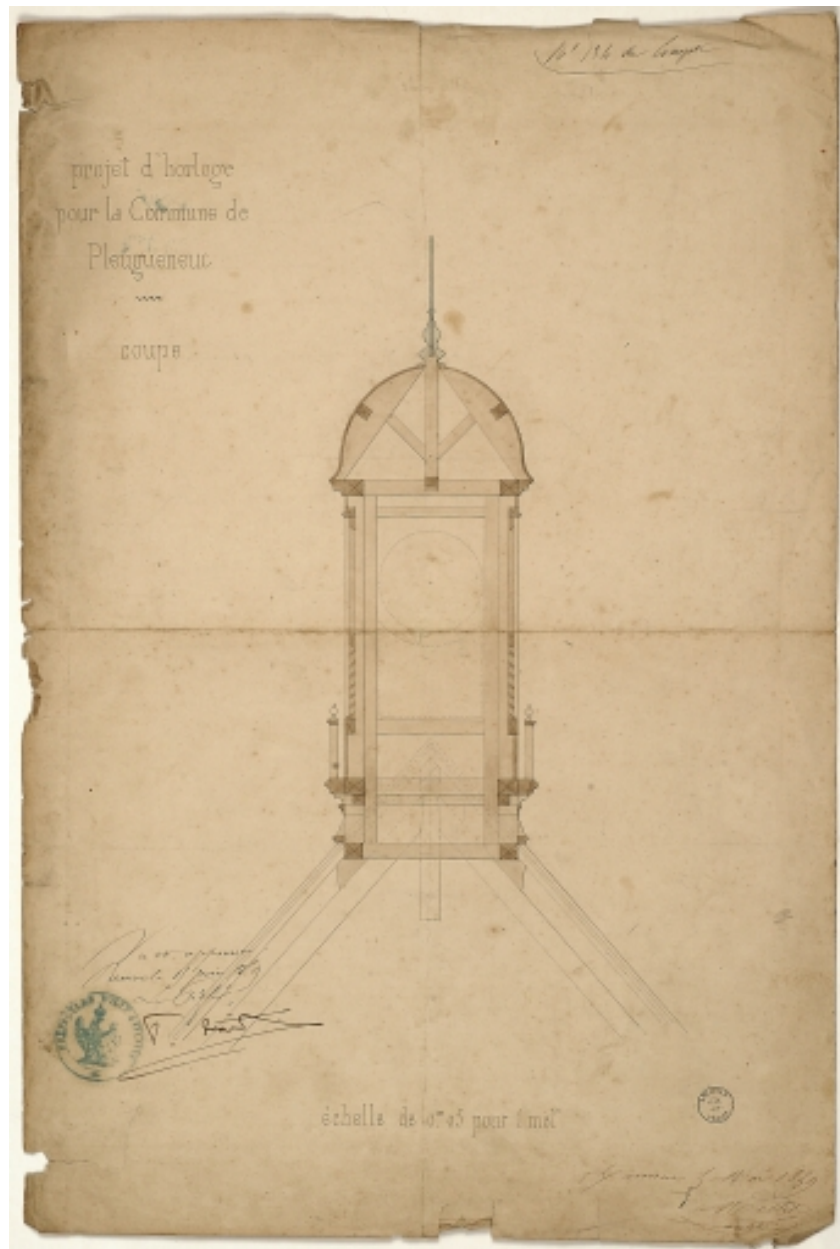

Dessin du campanile

IVR53_20063511180NUCA

Auteur de l'illustration (reproduction) : Archives départementales d'Ile-et-Vilaine

Technique de relevé : relevé manuel ;

(c) Conseil général d'Ile-et-Vilaine
reproduction interdite