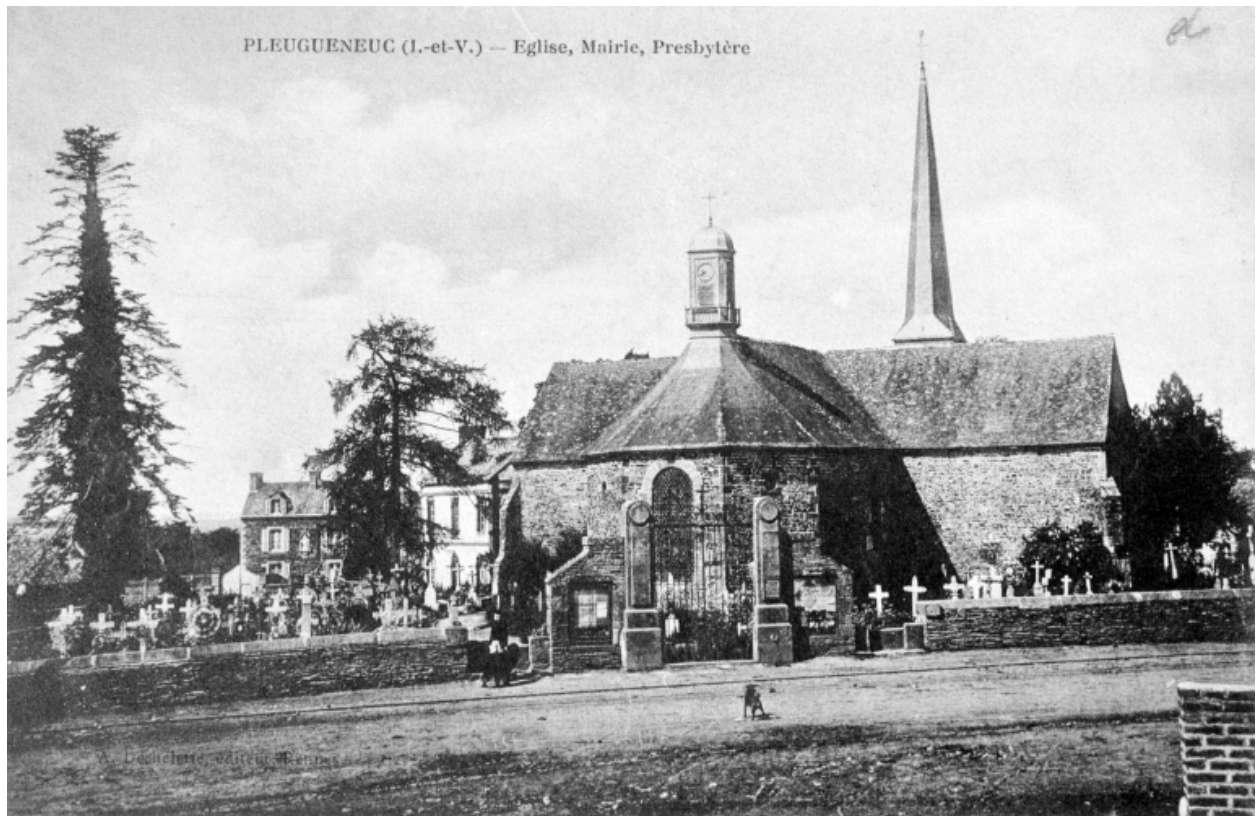

Carte postale.

IVR53_19933500834XB

Auteur de l'illustration : Guy Artur, Auteur de l'illustration : Norbert Lambart

(c) Inventaire général, ADAGP

reproduction soumise à autorisation du titulaire des droits d'exploitation