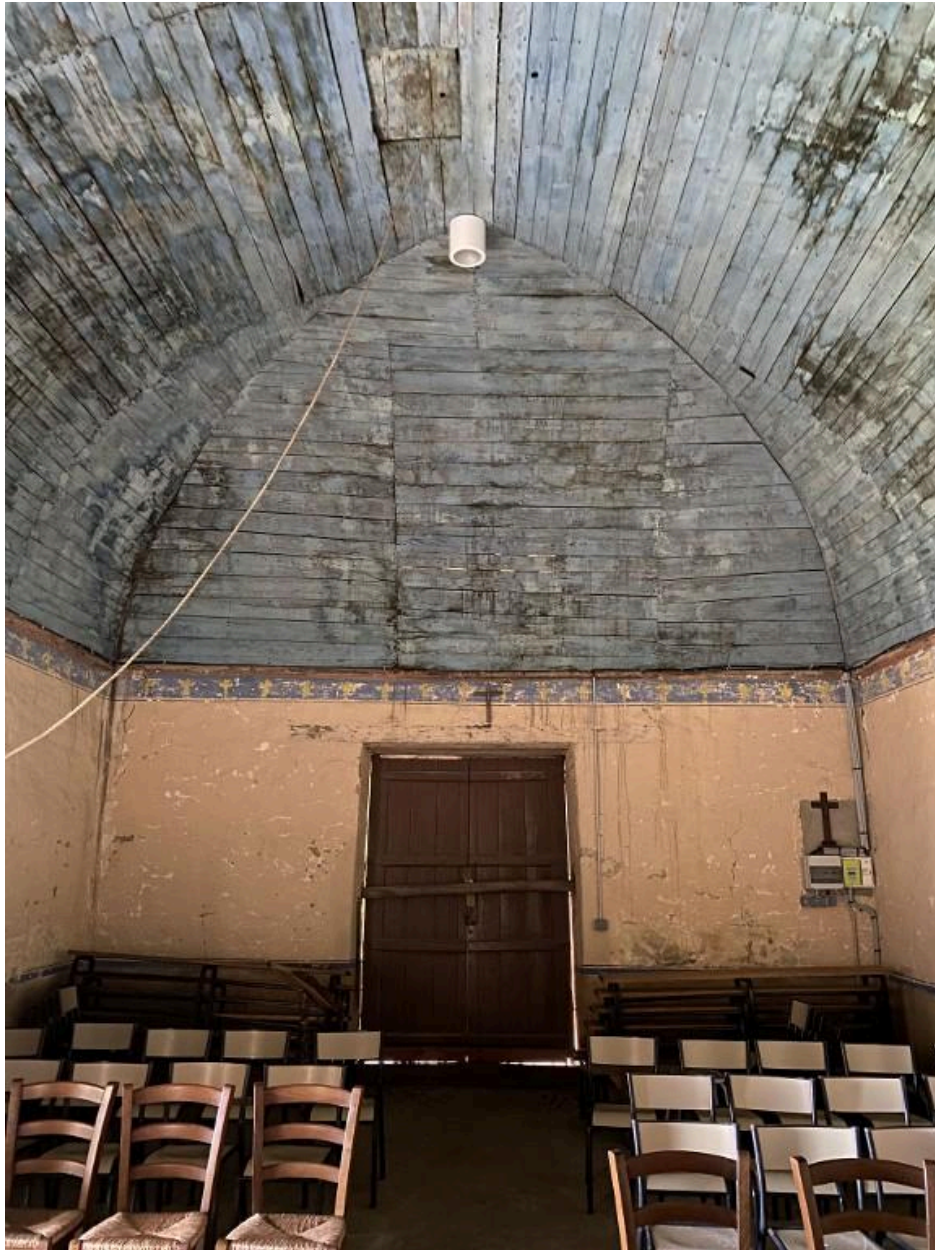

Vue de l'intérieur

IVR53_20265610489NUCA

Auteur de l'illustration : Baptiste Oligo

Date de prise de vue : 2025

(c) Pays de Ploërmel

reproduction soumise à autorisation du titulaire des droits d'exploitation