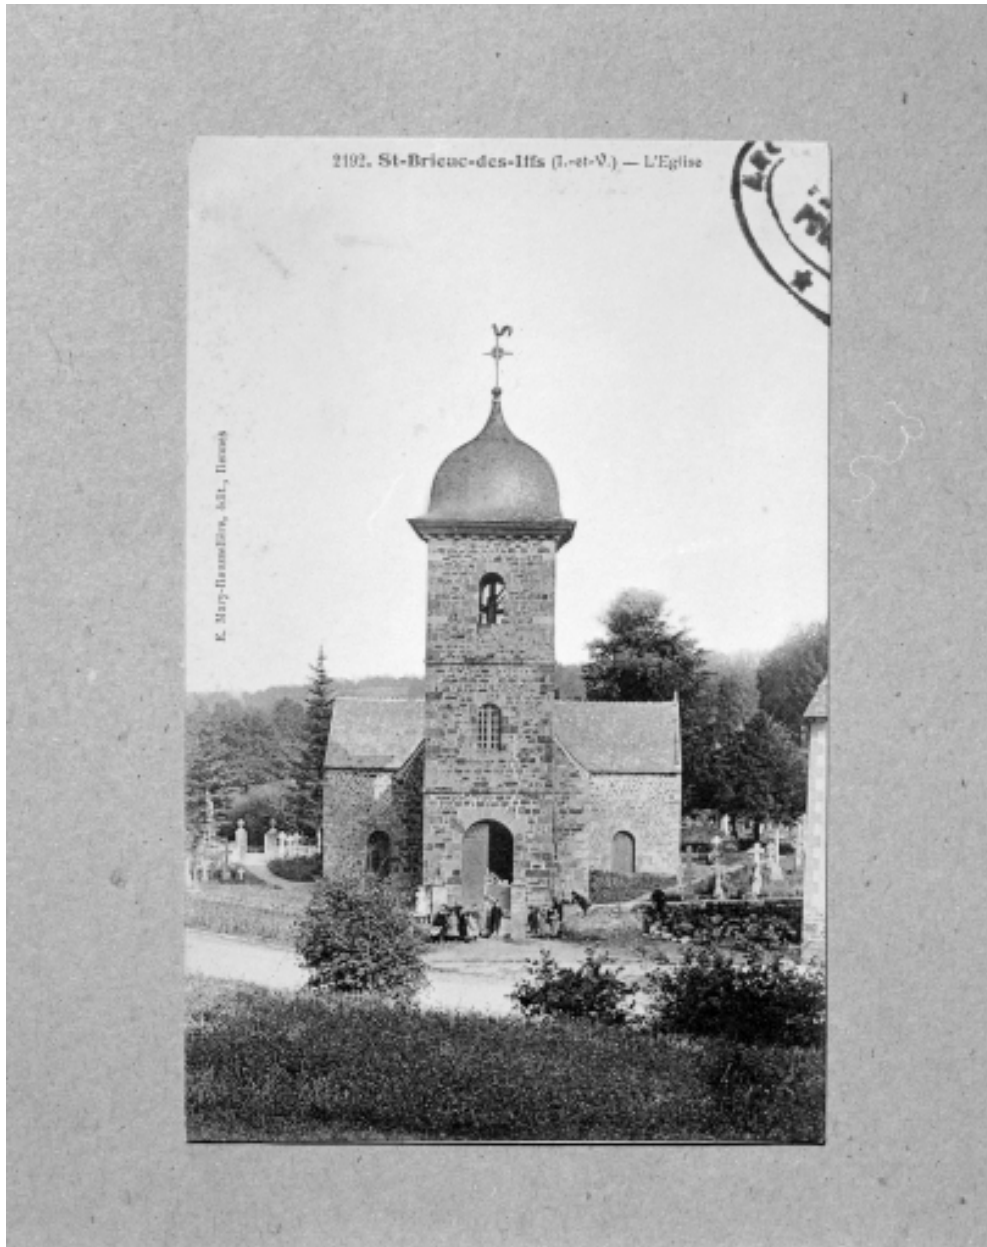

Elévation Ouest : vue générale (Carte postale ancienne, AD35 : 6Fi)

IVR53_19933500874X

Auteur de l'illustration : Guy Artur, Auteur de l'illustration : Norbert Lambart

(c) Inventaire général, ADAGP

reproduction soumise à autorisation du titulaire des droits d'exploitation