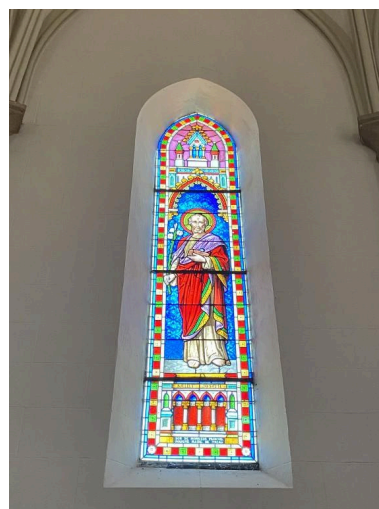

Description

Éléments descriptifs

Catégorie(s) technique(s) : vitrail

Matériaux : verre translucide (coloré) : peint

Représentations :

scène biblique ; Education de la Vierge
figure biblique ; saint Joseph
figure ; saint Fiacre
figure biblique ; Immaculée conception
scène ; don ; Vierge à l'Enfant, saint Dominique, sainte Catherine de Sienne, rosaire
scène ; apparition, Vierge, sainte Bernadette
figure biblique ; Sacré-Coeur
scène ; apparition, Sacré-Coeur, sainte Marguerite-Marie Alacoque

Verrières : Saint Fiacre (état en 1983)
Phot. Guy Artur, Phot.
Norbert Lambart
IVR53_19835600435V

Vierge à l'Enfant, saint Dominique,
sainte Catherine de Sienne,
rosaire ; Immaculée conception ;
Apparition, Vierge, sainte Bernadette
Phot. Baptiste Oligo
IVR53_20255611155NUCA

Apparition, Sacré-Coeur, sainte Marguerite-Marie Alacoque ;
Sacré-Coeur ; Crucifixion
Phot. Baptiste Oligo
IVR53_20255611156NUCA

Vue générale
Phot. Baptiste Oligo
IVR53_20255611152NUCA

Vue générale
Phot. Baptiste Oligo
IVR53_20255611153NUCA