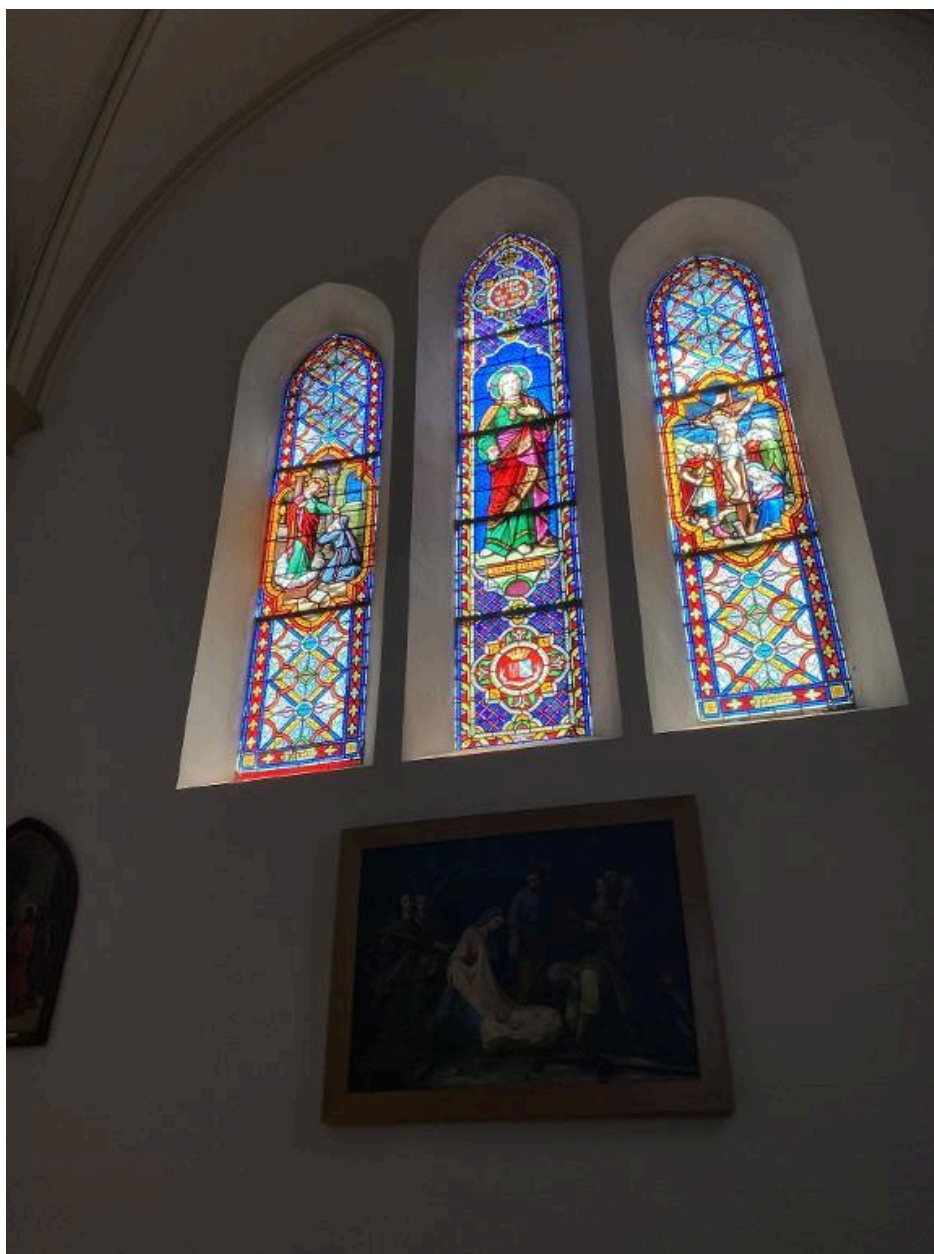

Apparition, Sacré-Coeur, sainte Marguerite-Marie Alacoque ; Sacré-Coeur ; Crucifixion

IVR53_20255611156NUCA

Auteur de l'illustration : Baptiste Oligo

Date de prise de vue : 2025

(c) Pays de Ploërmel

reproduction soumise à autorisation du titulaire des droits d'exploitation