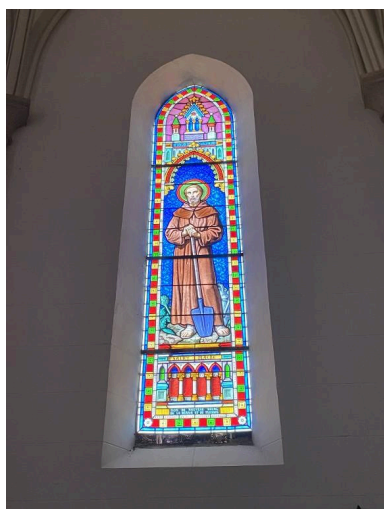

Description

Éléments descriptifs

Catégorie(s) technique(s) : vitrail

Matériaux : verre translucide (coloré) : peint

Représentations :

scène biblique ; Education de la Vierge
figure biblique ; saint Joseph
figure ; saint Fiacre
figure biblique ; Immaculée conception
scène ; don ; Vierge à l'Enfant, saint Dominique, sainte Catherine de Sienne, rosaire
scène ; apparition, Vierge, sainte Bernadette
figure biblique ; Sacré-Coeur
scène ; apparition, Sacré-Coeur, sainte Marguerite-Marie Alacoque

Verrières : Saint Fiacre (état en 1983)
Phot. Guy Artur, Phot.
Norbert Lambart
IVR53_19835600435V

Vierge à l'Enfant, saint Dominique,
sainte Catherine de Sienne,
rosaire ; Immaculée conception ;
Apparition, Vierge, sainte Bernadette
Phot. Baptiste Oligo
IVR53_20255611155NUCA

Apparition, Sacré-Coeur, sainte Marguerite-Marie Alacoque ;
Sacré-Coeur ; Crucifixion
Phot. Baptiste Oligo
IVR53_20255611156NUCA

Vue générale
Phot. Baptiste Oligo
IVR53_20255611152NUCA

Vue générale
Phot. Baptiste Oligo
IVR53_20255611153NUCA