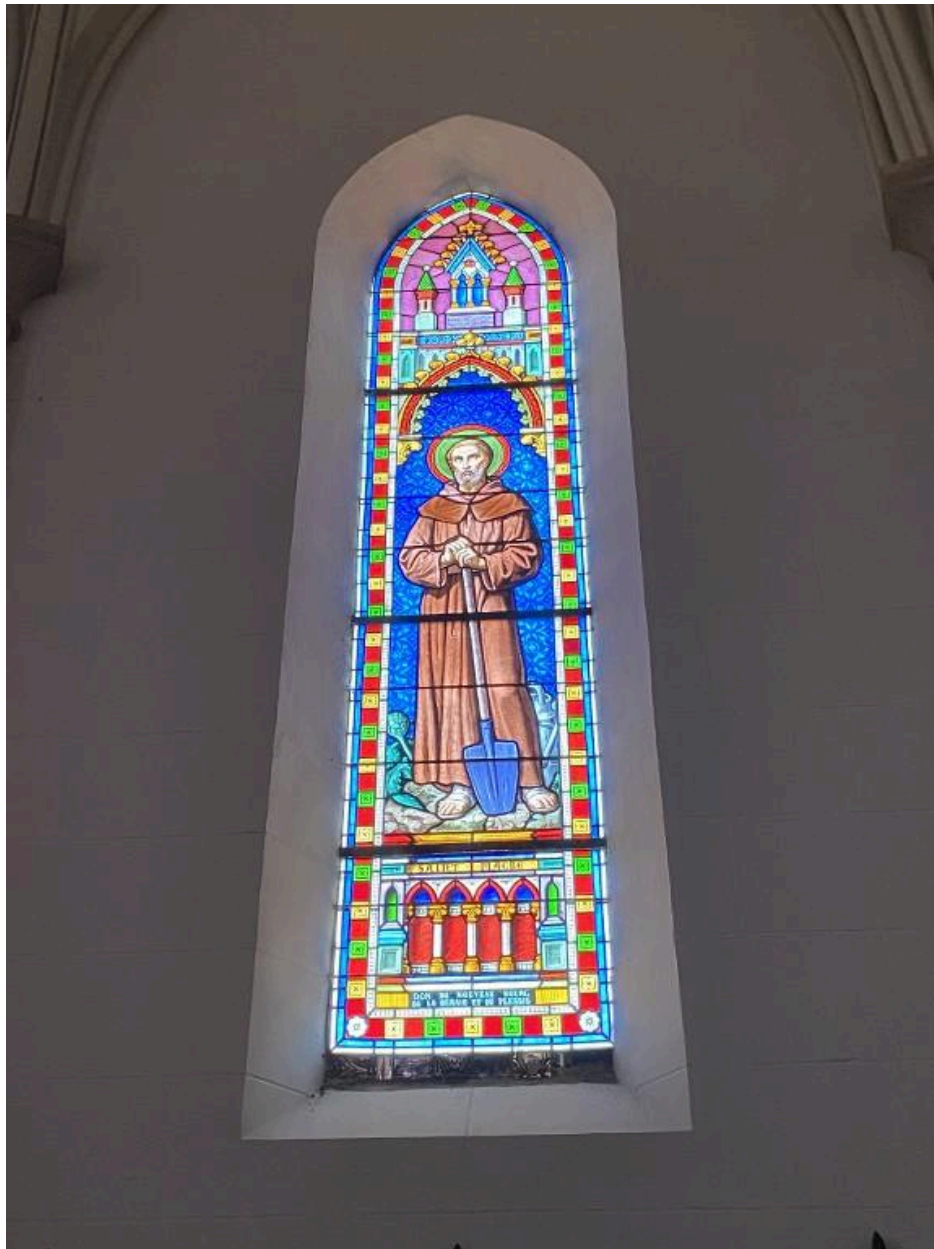

Vue générale

IVR53_20255611154NUCA

Auteur de l'illustration : Baptiste Oligo

Date de prise de vue : 2025

(c) Pays de Ploërmel

reproduction soumise à autorisation du titulaire des droits d'exploitation