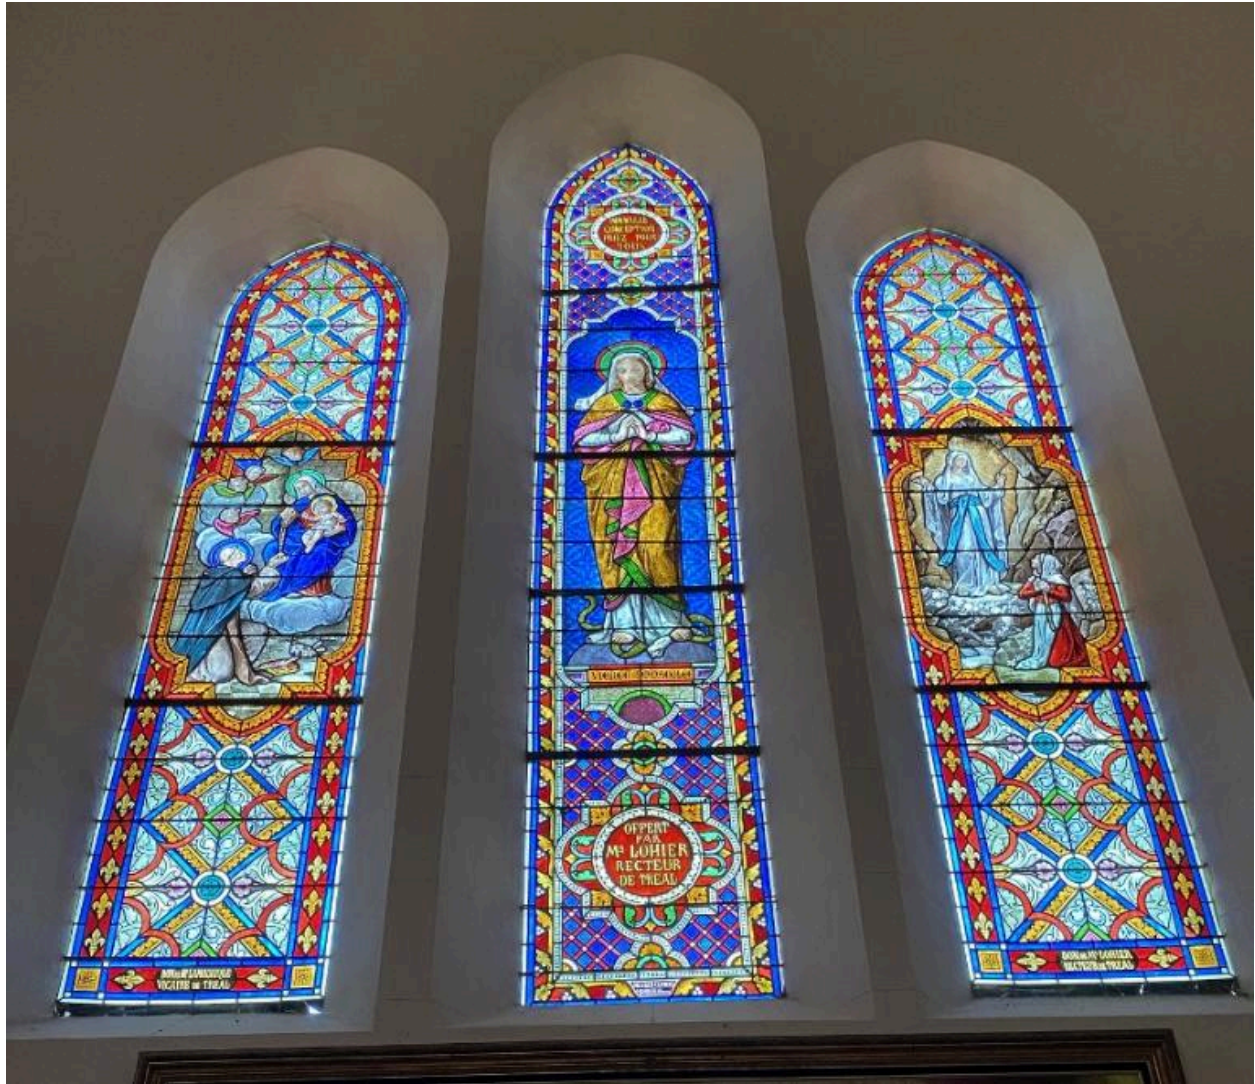

Vierge à l'Enfant, saint Dominique, sainte Catherine de Sienne, rosaire ; Immaculée conception ; Apparition, Vierge, sainte Bernadette

IVR53_20255611155NUCA

Auteur de l'illustration : Baptiste Oligo

Date de prise de vue : 2025

(c) Pays de Ploërmel

reproduction soumise à autorisation du titulaire des droits d'exploitation