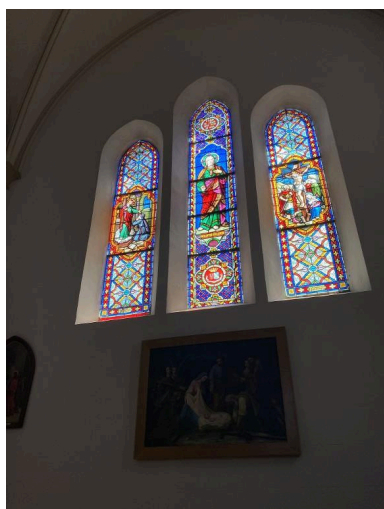

Description

Éléments descriptifs

Catégorie(s) technique(s) : vitrail

Matériaux : verre translucide (coloré) : peint

Représentations :

scène biblique ; Education de la Vierge
figure biblique ; saint Joseph
figure ; saint Fiacre
figure biblique ; Immaculée conception
scène ; don ; Vierge à l'Enfant, saint Dominique, sainte Catherine de Sienne, rosaire
scène ; apparition, Vierge, sainte Bernadette
figure biblique ; Sacré-Coeur
scène ; apparition, Sacré-Coeur, sainte Marguerite-Marie Alacoque

Annexe 1

Inventaire topographique sur le canton de La Gacilly, 1983 :

Lien [PDF](#)

Illustrations

Verrières du bras nord du transept (état en 1983)
Phot. Guy Artur, Phot.
Norbert Lambart
IVR53_19835600436V

Verrières : Saint Fiacre (état en 1983)
Phot. Guy Artur, Phot.
Norbert Lambart
IVR53_19835600435V

Vierge à l'Enfant, saint Dominique,
sainte Catherine de Sienne,
rosaire ; Immaculée conception ;
Apparition, Vierge, sainte Bernadette
Phot. Baptiste Oligo
IVR53_20255611155NUCA