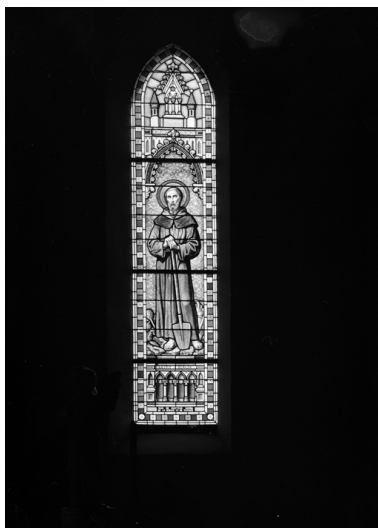

Références du dossier

Numéro de dossier : IM56001099
Date de l'enquête initiale : 1983
Date(s) de rédaction : 1983, 1991
Cadre de l'étude : inventaire topographique
Degré d'étude : étudié

Désignation

Dénomination : verrière
Appellations : verrière à personnages
Titres : Éducation de la Vierge , saint Joseph , saint fiacre , donation du rosaire , Immaculée Conception , apparition de Lourdes , Sacré-Coeur apparaissant à Marie Alacoque , Sacré-Coeur , Crucifixion

Description

Éléments descriptifs

Catégorie(s) technique(s) : vitrail

Matériaux : verre translucide (coloré) : peint

Représentations :

scène biblique ; Education de la Vierge
figure biblique ; saint Joseph
figure ; saint Fiacre
figure biblique ; Immaculée conception
scène ; don ; Vierge à l'Enfant, saint Dominique, sainte Catherine de Sienne, rosaire
scène ; apparition, Vierge, sainte Bernadette
figure biblique ; Sacré-Coeur
scène ; apparition, Sacré-Coeur, sainte Marguerite-Marie Alacoque

Annexe 1

Inventaire topographique sur le canton de La Gacilly, 1983 :

Lien [PDF](#)

Illustrations

Verrières du bras nord du transept (état en 1983)
Phot. Guy Artur, Phot.
Norbert Lambart
IVR53_19835600436V

Verrières : Saint Fiacre (état en 1983)
Phot. Guy Artur, Phot.
Norbert Lambart
IVR53_19835600435V

Vierge à l'Enfant, saint Dominique,
sainte Catherine de Sienne,
rosaire ; Immaculée conception ;
Apparition, Vierge, sainte Bernadette
Phot. Baptiste Oligo
IVR53_20255611155NUCA