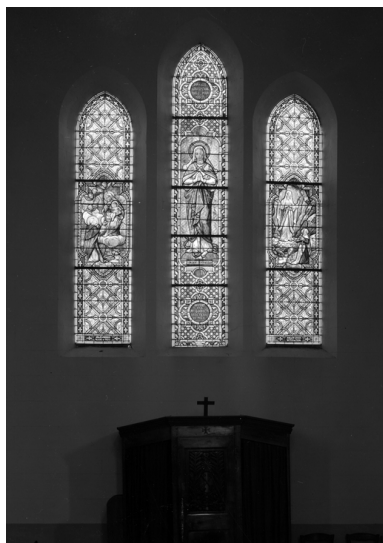

scène biblique ; Crucifixion
Verrières 3 et 4 ornementales.

Inscriptions & marques : inscription concernant le commanditaire, signature, date

Précisions et transcriptions :

Inscriptions des commanditaires et signature sur les verrières des bras nord et sud du transept.

Statut, intérêt et protection

Statut de la propriété : propriété publique

Présentation

Ce dossier correspond à une transcription numérique d'éléments d'enquêtes antérieures à 2000. Tout enrichissement est le bienvenu.

Annexe 1

Inventaire topographique sur le canton de La Gacilly, 1983 :

Lien [PDF](#)

Illustrations

Verrières du bras nord du transept (état en 1983)
Phot. Guy Artur, Phot.
Norbert Lambart
IVR53_19835600436V