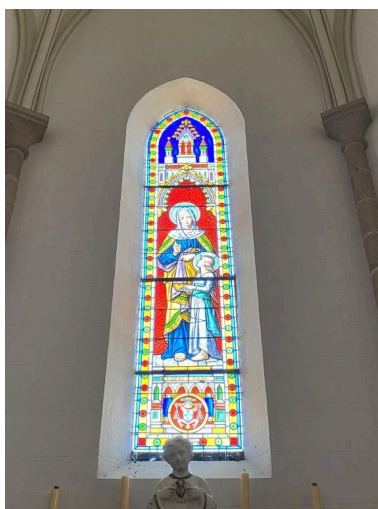

Vue générale
Phot. Baptiste Oligo
IVR53_20255611152NUCA