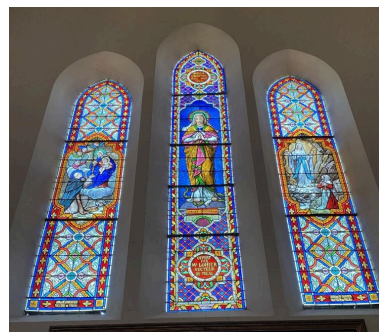

Description

Éléments descriptifs

Catégorie(s) technique(s) : vitrail

Matériaux : verre translucide (coloré) : peint

Représentations :

scène biblique ; Education de la Vierge
figure biblique ; saint Joseph
figure ; saint Fiacre
figure biblique ; Immaculée conception
scène ; don ; Vierge à l'Enfant, saint Dominique, sainte Catherine de Sienne, rosaire
scène ; apparition, Vierge, sainte Bernadette
figure biblique ; Sacré-Coeur
scène ; apparition, Sacré-Coeur, sainte Marguerite-Marie Alacoque

Annexe 1

Inventaire topographique sur le canton de La Gacilly, 1983 :

Lien [PDF](#)

Illustrations

Verrières du bras nord du transept (état en 1983)
Phot. Guy Artur, Phot.
Norbert Lambart
IVR53_19835600436V

Verrières : Saint Fiacre (état en 1983)
Phot. Guy Artur, Phot.
Norbert Lambart
IVR53_19835600435V

Vierge à l'Enfant, saint Dominique,
sainte Catherine de Sienne,
rosaire ; Immaculée conception ;
Apparition, Vierge, sainte Bernadette
Phot. Baptiste Oligo
IVR53_20255611155NUCA