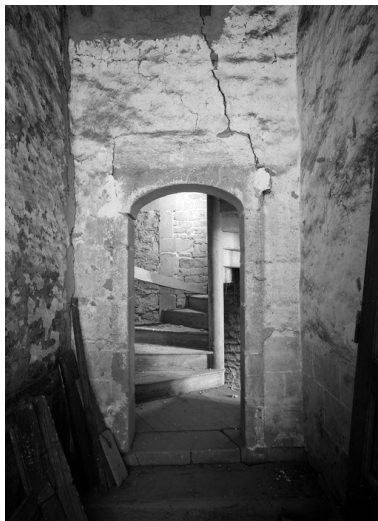

Lambris  
Phot. Guy Artur  
IVR53\_19742200689V

Porte  
Phot. Guy Artur  
IVR53\_19742200690V

Cheminée  
Phot. Guy Artur  
IVR53\_19742200691V

Lambris  
Phot. Guy Artur  
IVR53\_19742200692V

Cheminée  
Phot. Guy Artur  
IVR53\_19742200693V

Ecu  
Phot. Guy Artur  
IVR53\_19742200694V

Charpente  
Phot. Guy Artur  
IVR53\_19742200695V

Escalier dans l'aile  
Phot. Guy Artur  
IVR53\_19742200698V

Auteur(s) du dossier : Jean-Pierre Ducouret, Catherine Toscer, Boucher  
Copyright(s) : (c) Inventaire général