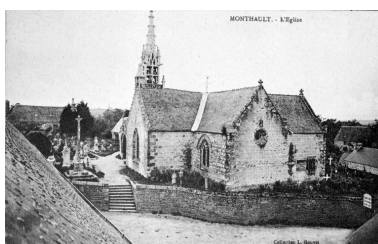

19933500795X : AD, Ille-et-Vilaine, 6Fi.

Illustrations

Elévation Ouest : vue générale
(Carte postale ancienne, AD35 : 6Fi)
Phot. Guy Artur, Phot.
Norbert Lambart
IVR53_19933500793X

Elévation Sud-Est : vue générale
(Carte postale ancienne, AD35 : 6Fi)
Phot. Guy Artur, Phot.
Norbert Lambart
IVR53_19933500794X

Ancien portail : vue générale (Carte postale ancienne, AD35 : 6Fi)
Phot. Guy Artur, Phot.
Norbert Lambart
IVR53_19933500795X

Elévation Sud-Ouest : vue générale
Phot. Guy Artur, Phot.
Norbert Lambart
IVR53_19943501934X