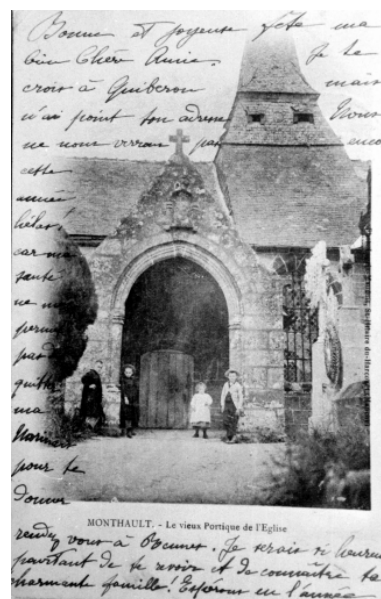

19933500795X : AD, Ille-et-Vilaine, 6Fi.

Illustrations

Elévation Ouest : vue générale
(Carte postale ancienne, AD35 : 6Fi)
Phot. Guy Artur, Phot.
Norbert Lambart
IVR53_19933500793X

Elévation Sud-Est : vue générale
(Carte postale ancienne, AD35 : 6Fi)
Phot. Guy Artur, Phot.
Norbert Lambart
IVR53_19933500794X

Ancien portail : vue générale (Carte postale ancienne, AD35 : 6Fi)
Phot. Guy Artur, Phot.
Norbert Lambart
IVR53_19933500795X

Elévation Sud-Ouest : vue générale
Phot. Guy Artur, Phot.
Norbert Lambart
IVR53_19943501934X