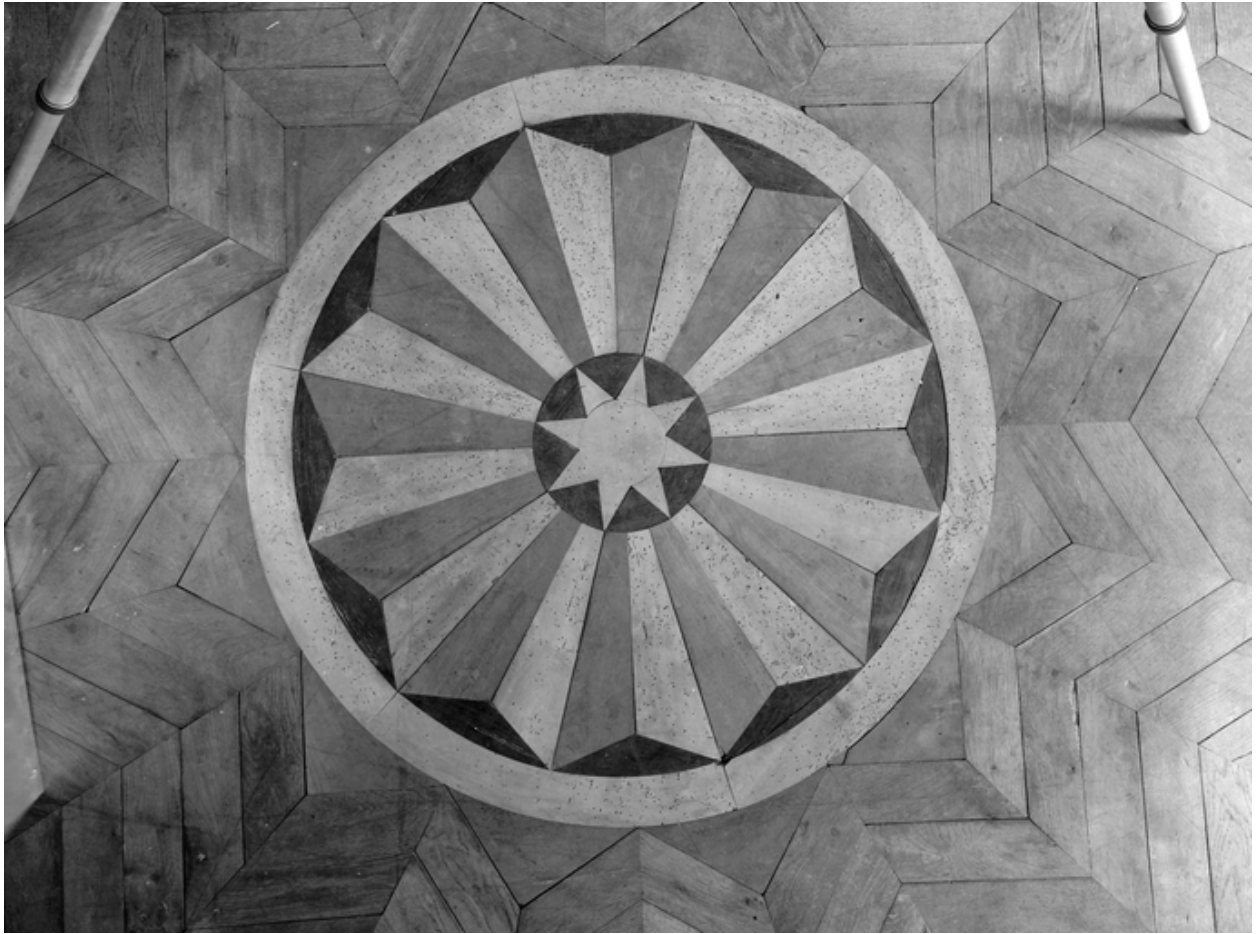

32 rue Nationale, 1er étage, salle sur rue, parquet, motif central, vue de détail.

IVR53_19853500094V

Auteur de l'illustration : Guy Artur

(c) Inventaire général, ADAGP

reproduction soumise à autorisation du titulaire des droits d'exploitation