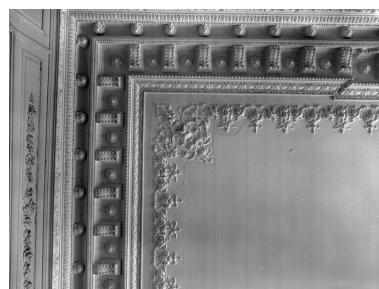

32 rue Nationale, 1er étage, salle sur
rue, plafond, décor, vue générale.
Phot. Guy Artur
IVR53_19853500097V