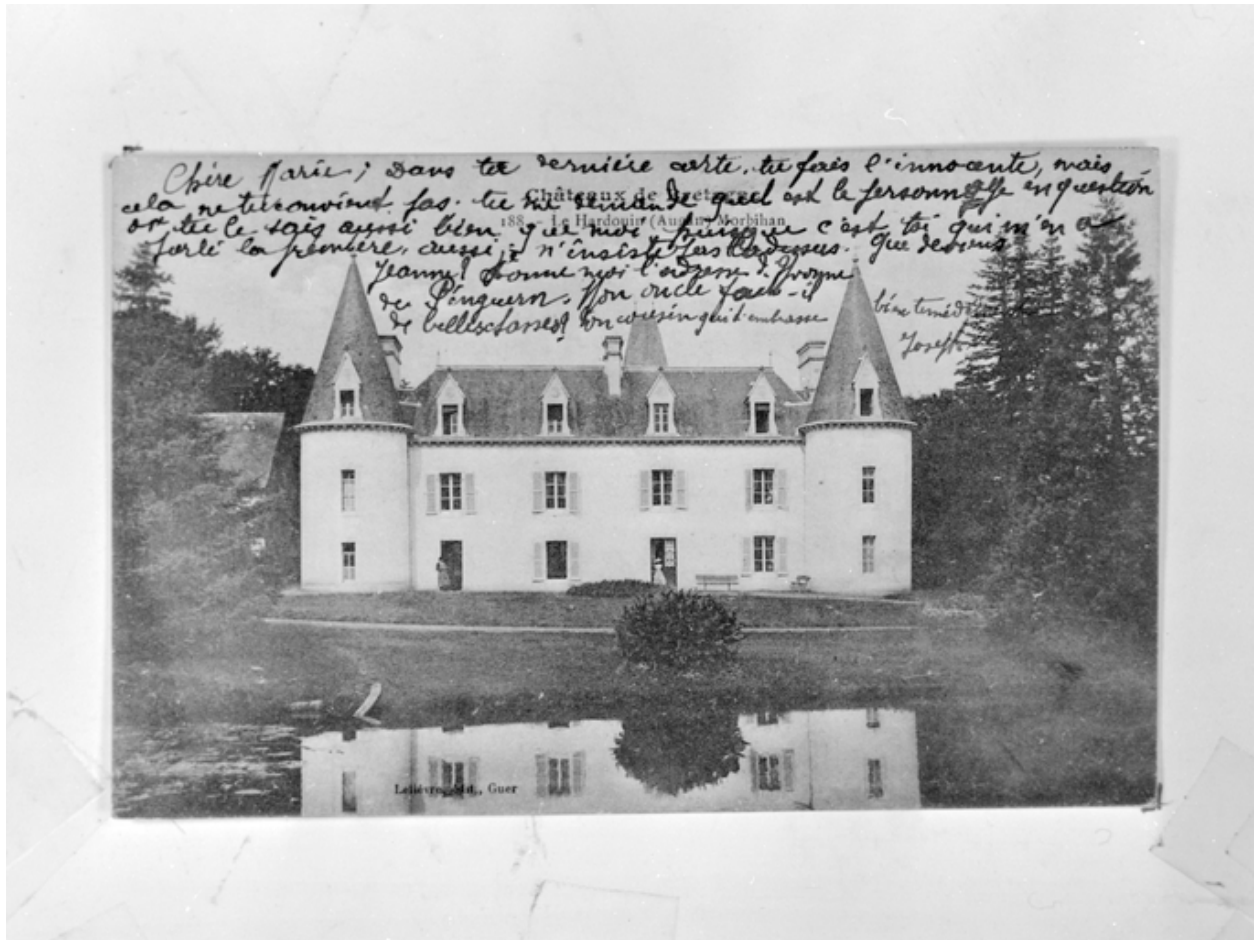

Reproduction carte postale (Collection du Musée de Bretagne)

IVR53_19785601299XB

Auteur de l'illustration (reproduction) : Guy Artur

(c) Inventaire général, ADAGP

reproduction soumise à autorisation du titulaire des droits d'exploitation