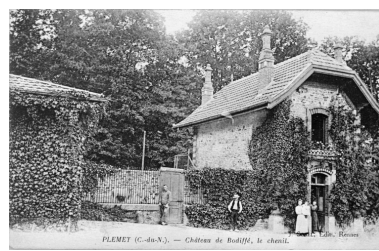

Le chenil. Carte postale ancienne
Repro. Guy Artur, Repro. Norbert Lambert, Autr. Editions J. Sorel
IVR53_19952200229X