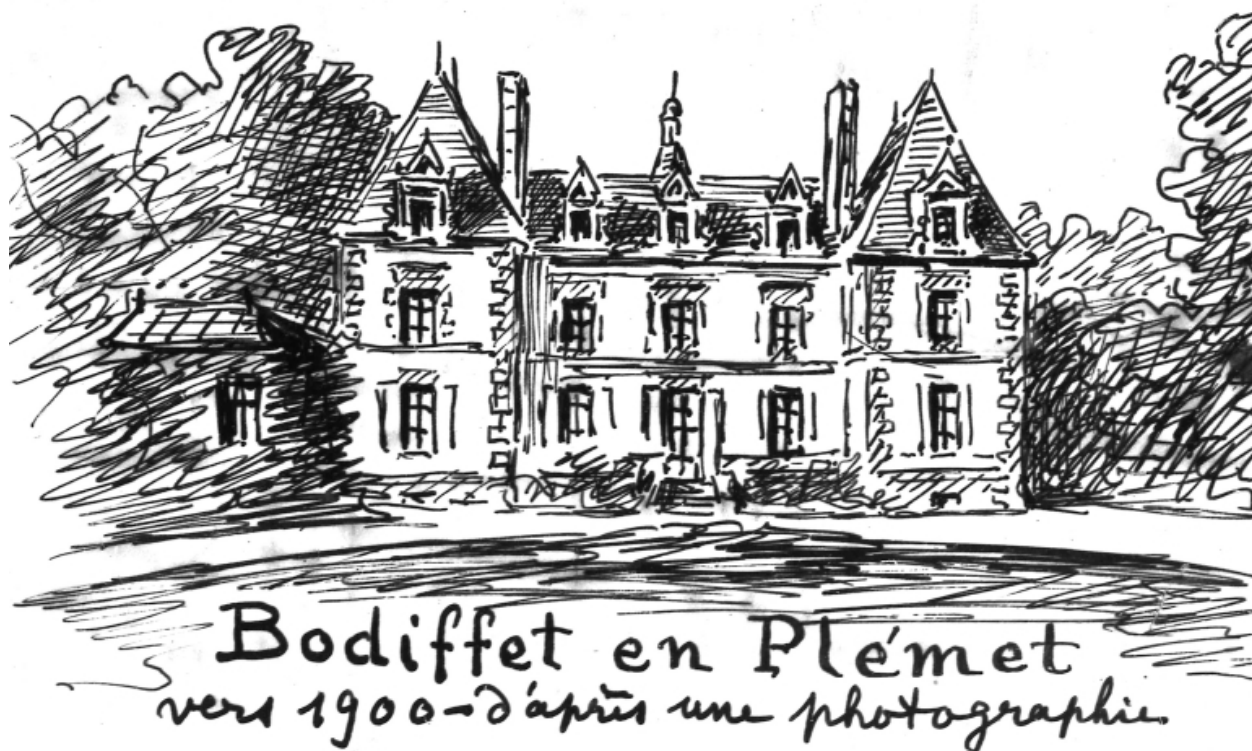

Milieu d'implantation : isolé

Références cadastrales : 1987, F1, 1478

Historique

Ancien domaine noble, devenu sanatorium ; château reconstruit à la fin du 19e siècle, sans doute pour les laines ; remanié au début du 20e siècle dans un style éclectique.

Copyright(s) : (c) Inventaire général

Cadastré 1829, dessin Frotier de la Messelière

IVR53_19802202667ZMI

Auteur de l'illustration : Guy Artur, Auteur de l'illustration : Norbert Lambart

Auteur du document reproduit : Henri Frotier de la Messelière

(c) Inventaire général, ADAGP

reproduction soumise à autorisation du titulaire des droits d'exploitation

Croquis, Bodiffet en Plémet vers 1900, d'après une photographie.

IVR53_19802202664ZMI

Auteur de l'illustration : Guy Artur, Auteur de l'illustration : Norbert Lambart