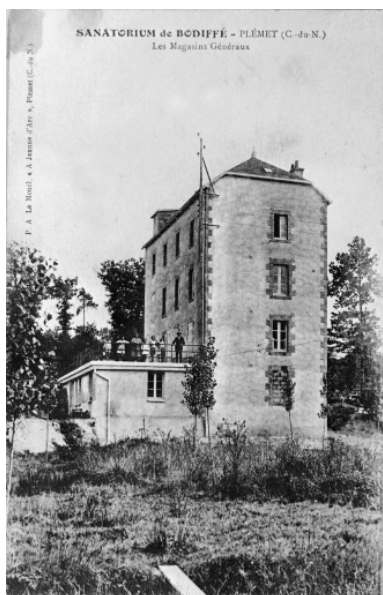

Ancienne minoterie. Carte postale ancienne (coll. Le Mouël)
Phot. Guy Artur, Phot. Norbert Lambert
IVR53_19952200279X