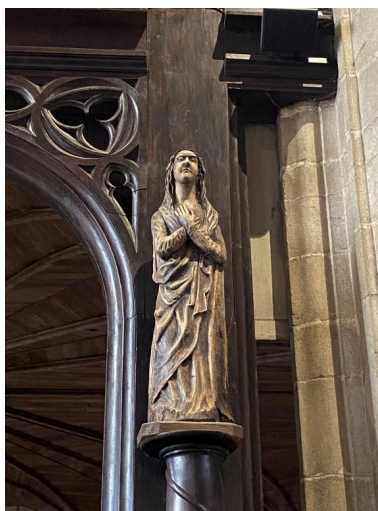

Degré d'étude : étudié

Désignation

Dénomination : statue

Précision sur la dénomination : statuette ; d'applique

Titres : Vierge

Compléments de localisation

Milieu d'implantation : en village

Emplacement dans l'édifice : adossée à la tribune ouest

Matériaux : bois taillé

Mesures : h : 60 cm

Représentations :

figure biblique ; Vierge

État de conservation

fragment

Fragment d'un groupe du Calvaire, faisant probablement partie d'une poutre de gloire.

Statut, intérêt et protection

Lien [PDF](#)

Illustrations

Statuette : Vierge (état en 1984)
Phot. Norbert Lambart
IVR53_19845601472X

Vue générale
Phot. Baptiste Oligo
IVR53_20255611013NUCA

Dossiers liés

Oeuvre(s) contenue(s) :

Oeuvre(s) en rapport :