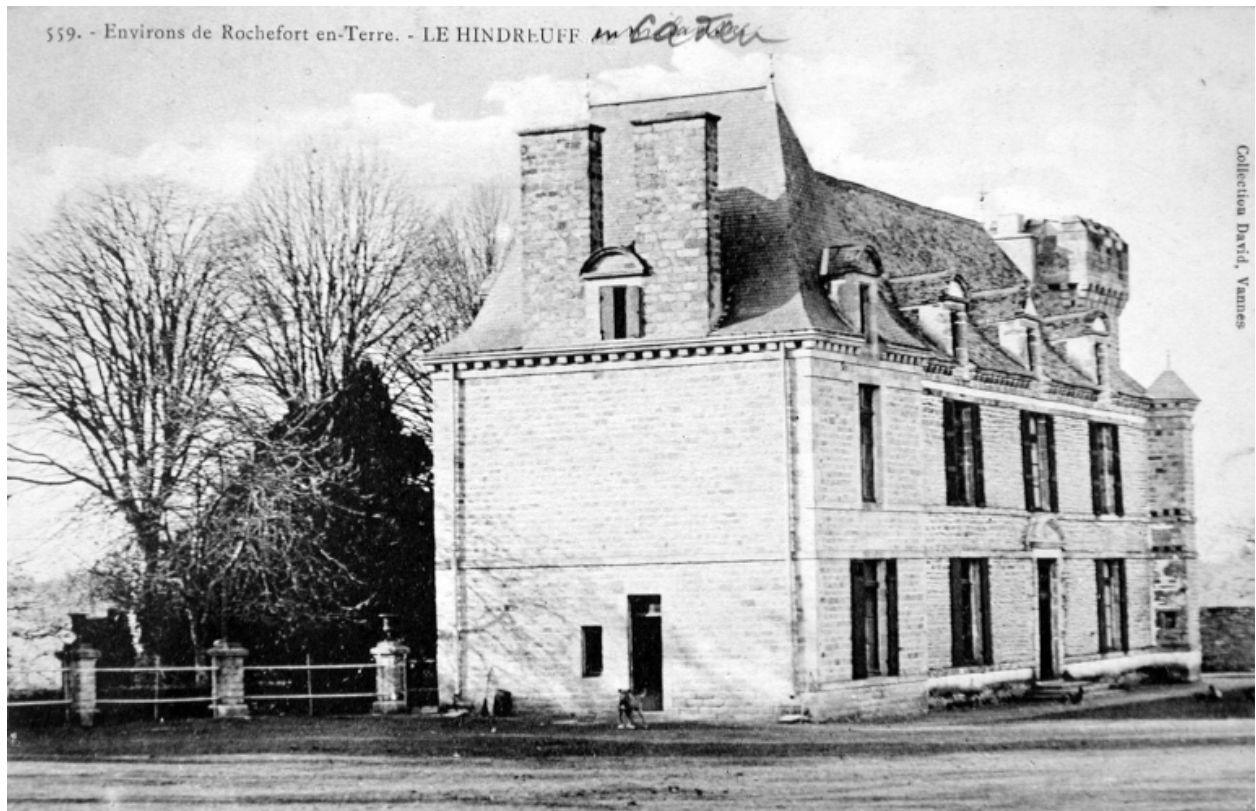

Vue générale (Archives départementales d'Ille-et-Vilaine, 6 Fi Caden)

IVR53_20035604266NUCB

Auteur de l'illustration : Elise Lauranceau

(c) Inventaire général, ADAGP

reproduction soumise à autorisation du titulaire des droits d'exploitation