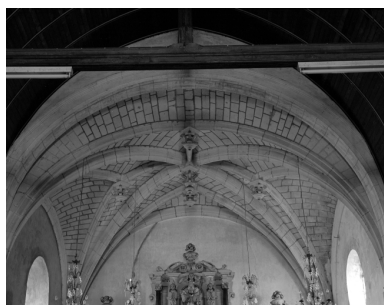

Voûte du choeur, vue générale.
Phot. Guy Artur, Phot.
Norbert Lambart
IVR53_19843500300X