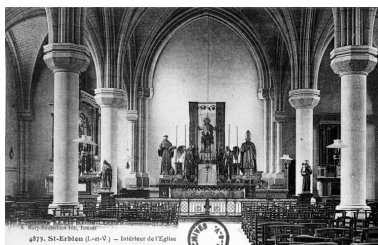

Carte postale ancienne - Intérieur :
vue générale vers le chœur.
Repro. Guy Artur, Repro.
Norbert Lambart, Autr.
Edmond Mary-Rousselière
IVR53_19933500883XB