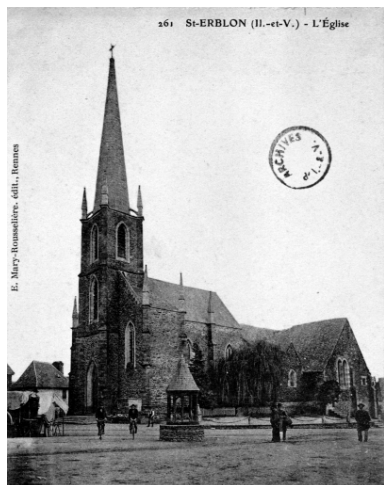

Annexe 1

19933500882X : AD, Ille-et-Vilaine, 6Fi.

19933500883XB : AD, Ille-et-Vilaine, 6Fi.

Illustrations

Elévation Sud-Ouest : vue générale
(Carte postale ancienne, AD35 : 6Fi)
Phot. Guy Artur, Phot.
Norbert Lambart
IVR53_19933500882X