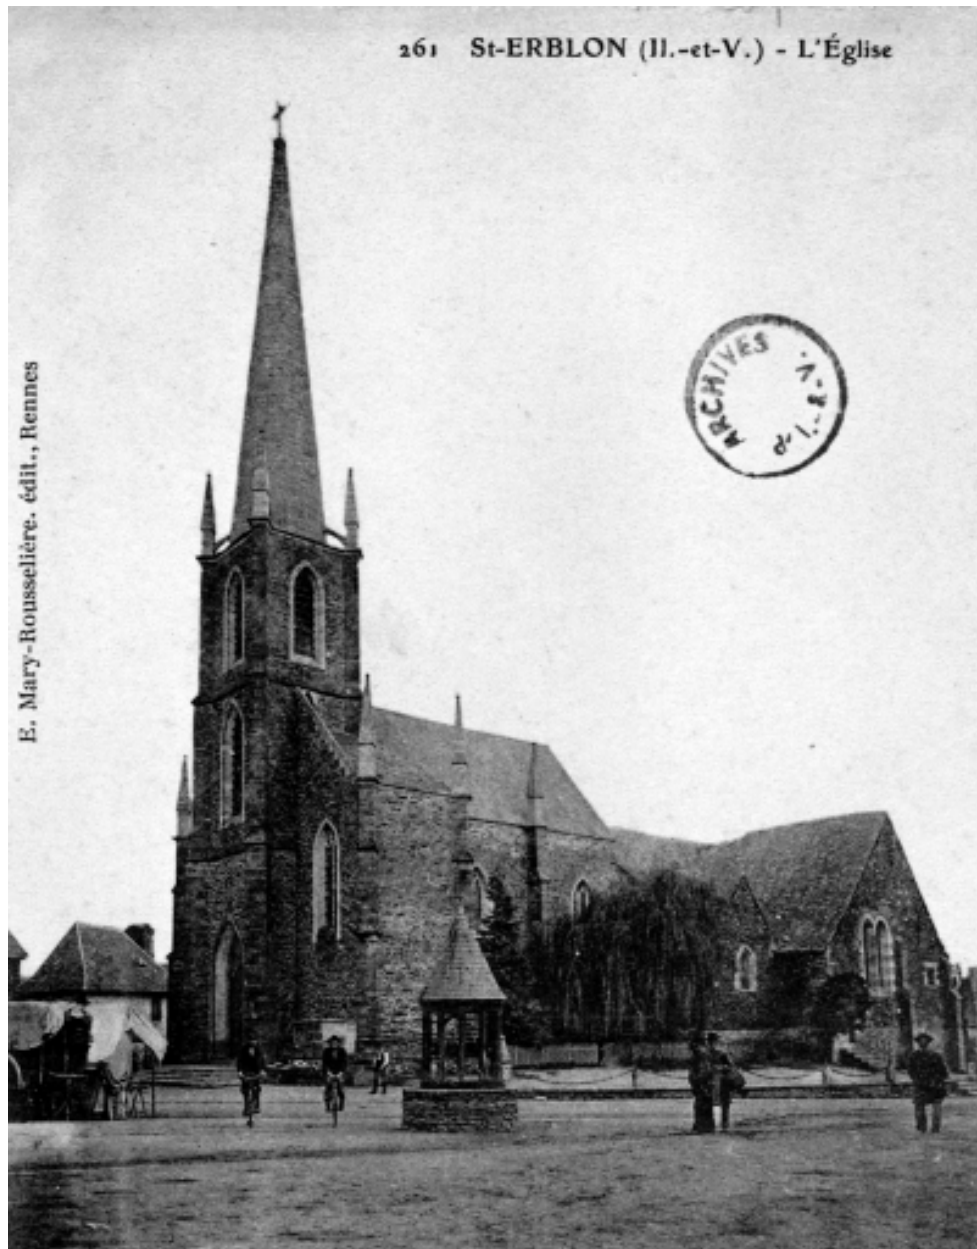

Elévation Sud-Ouest : vue générale (Carte postale ancienne, AD35 : 6Fi)

IVR53_19933500882X

Auteur de l'illustration : Guy Artur, Auteur de l'illustration : Norbert Lambart

(c) Inventaire général, ADAGP

reproduction soumise à autorisation du titulaire des droits d'exploitation