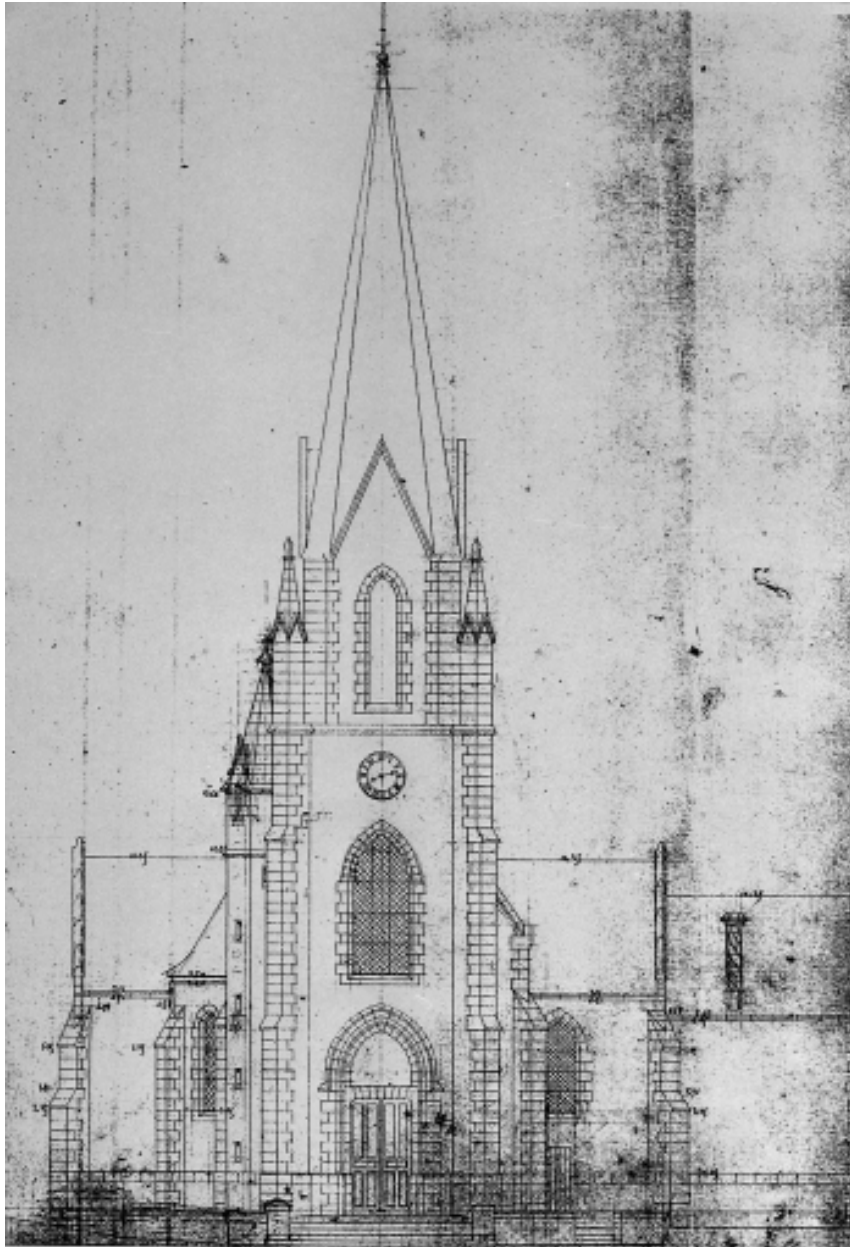

Elévation ouest.

Référence du document reproduit :

- **Elévation ouest.**
  Elévation ouest.
  Archives départementales d'Ile-et-Vilaine

IVR53_19973500302X

Auteur du document reproduit : Arthur Regnault

(c) Conseil général d'Ile-et-Vilaine

reproduction soumise à autorisation du titulaire des droits d'exploitation