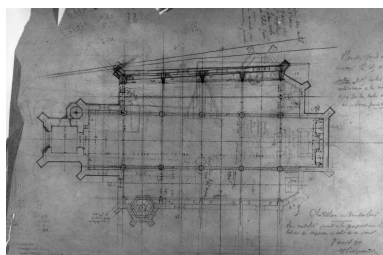

Typologies et état de conservation

Typologies : clocher-porche ; chevet plat ; style néogothique

Décor

Techniques : mosaïque (étudié)

Représentations : saint Georges

Précision sur les représentations :

Saint Georges, support : tympan du portail ouest.

Statut, intérêt et protection

Statut de la propriété : propriété publique

Présentation

Ce dossier correspond à une transcription numérique d'éléments d'enquêtes antérieures à 2000. **Tout enrichissement est le bienvenu**

Annexe 1

Etude d'inventaire sur le canton de Vitré-Est, 1982 et enquête thématique églises et chapelles d'Ille-et-Vilaine, 1994 :

[Lien PDF](#)

Illustrations

Plan des fondations de l'église.
Autr. Arthur Regnault
IVR53_19953500116V