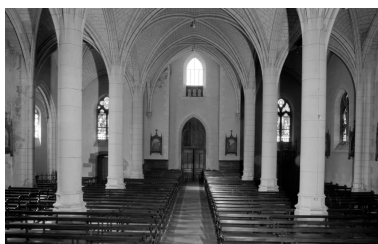

Nef, vaisseau central,
vue générale vers l'ouest.

Phot. Guy Artur, Phot.

Norbert Lambart

IVR53_19873500379X

Bas-côté sud, vue générale vers l'est.

Phot. Guy Artur, Phot.

Norbert Lambart

IVR53_19873500382X