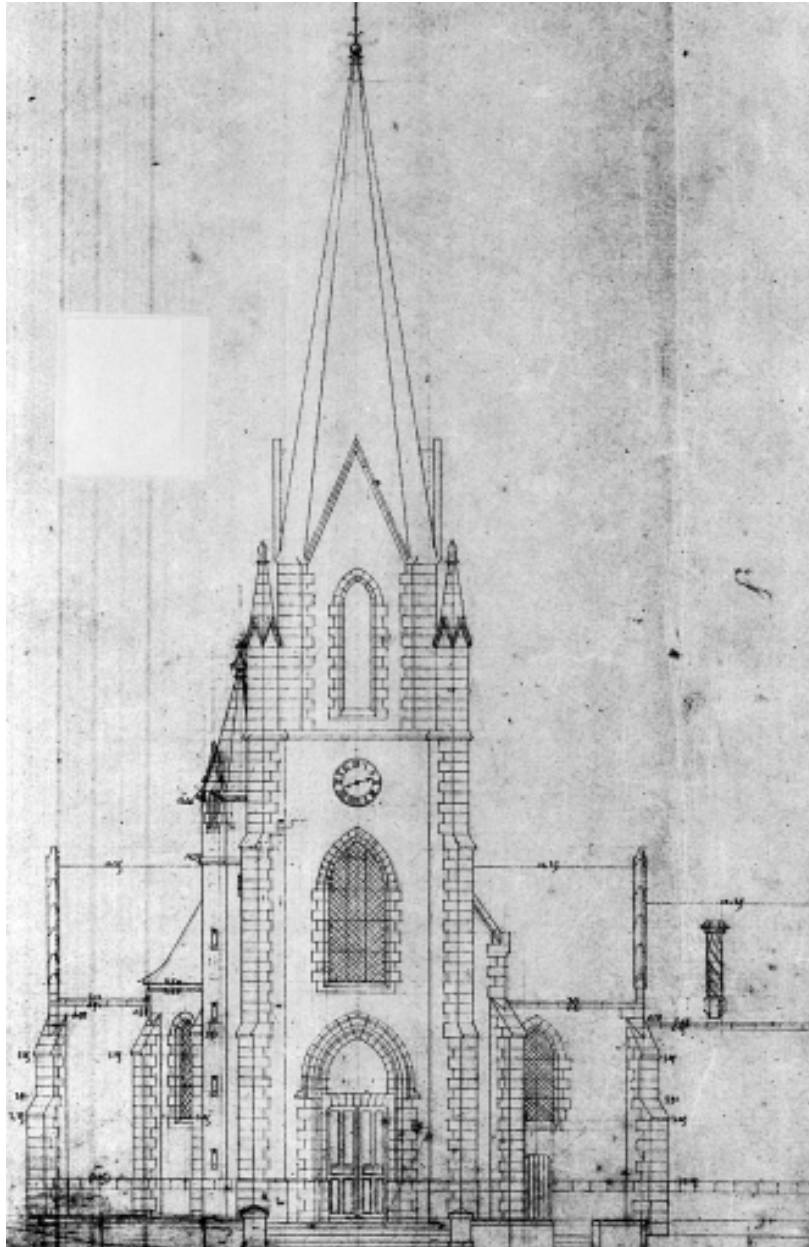

Plan de la façade principale avec entrée.

Référence du document reproduit :

- **Plan de la façade principale avec entrée.**
  Plan de la façade principale avec entrée.
  Archives départementales d'Ile-et-Vilaine

IVR53_19963501930X

(c) Conseil général d'Ile-et-Vilaine

reproduction soumise à autorisation du titulaire des droits d'exploitation