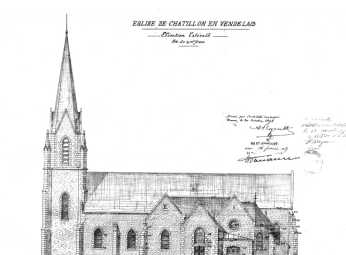

## Annexe 1

Etude d'inventaire sur le canton de Vitré-Est, 1982 et enquête thématique églises et chapelles d'Ille-et-Vilaine, 1994 :

[Lien PDF](#)

## Illustrations

Plan des fondations de l'église.  
Autr. Arthur Regnault  
IVR53\_19953500116V

Elévation latérale sud,  
par Regnault, 1898.  
Autr. Arthur Regnault  
IVR53\_19823501319P

Elévation latérale sud, 1898.  
Autr. Arthur Regnault  
IVR53\_19873500472P