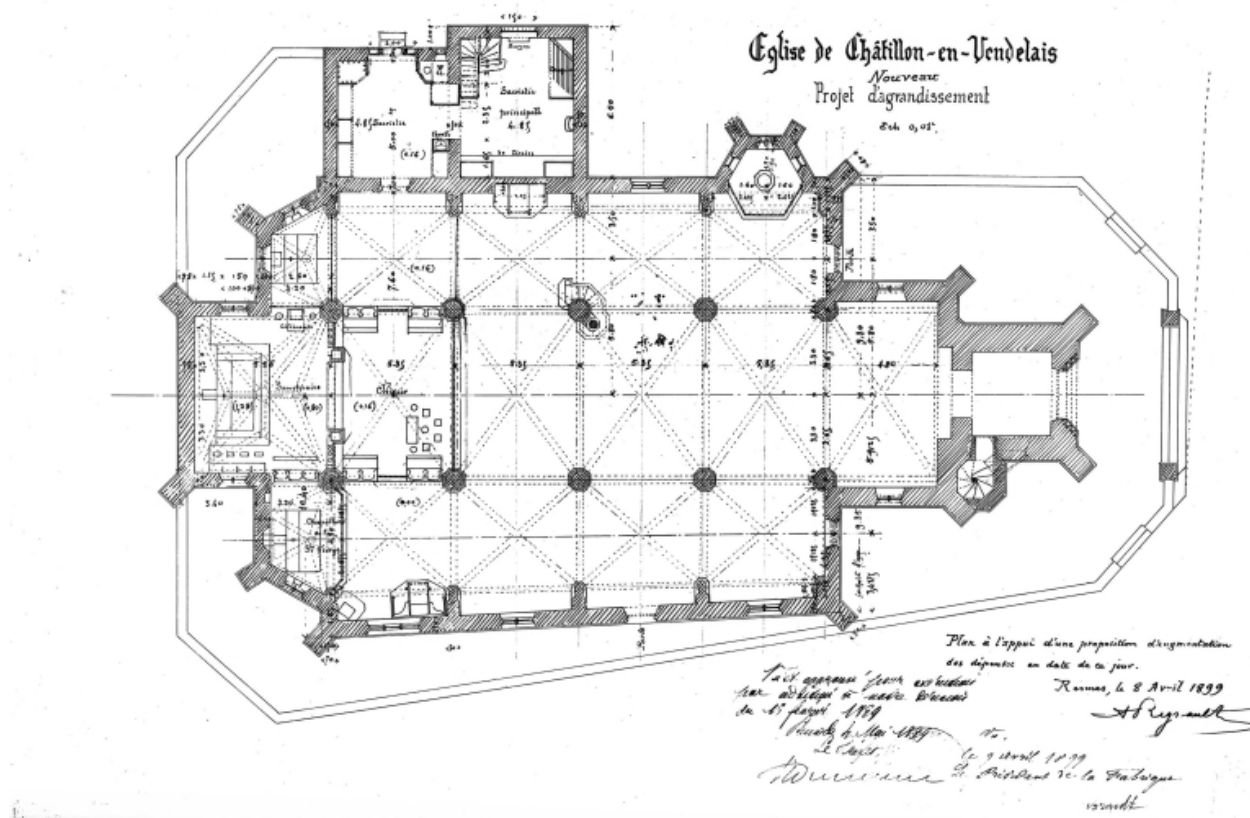

Projet d'agrandissement. Plan au sol. 1899.

Référence du document reproduit :

- **Projet d'agrandissement. Plan au sol. 1899.**
  Projet d'agrandissement. Plan au sol. 1899.
  Archives départementales d'Ille-et-Vilaine

IVR53_19873500471P

Auteur du document reproduit : Arthur Regnault

(c) Conseil général d'Ille-et-Vilaine

reproduction soumise à autorisation du titulaire des droits d'exploitation