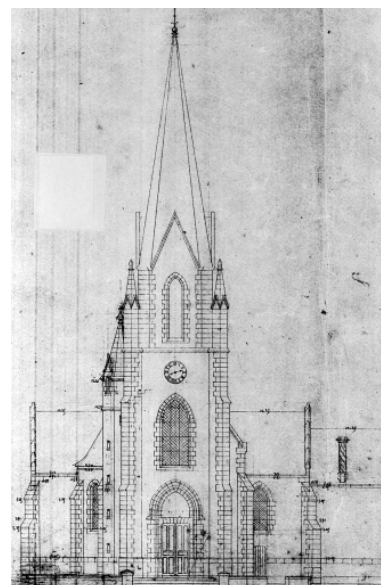

Plan de la façade
principale avec entrée.
IVR53_19963501930X