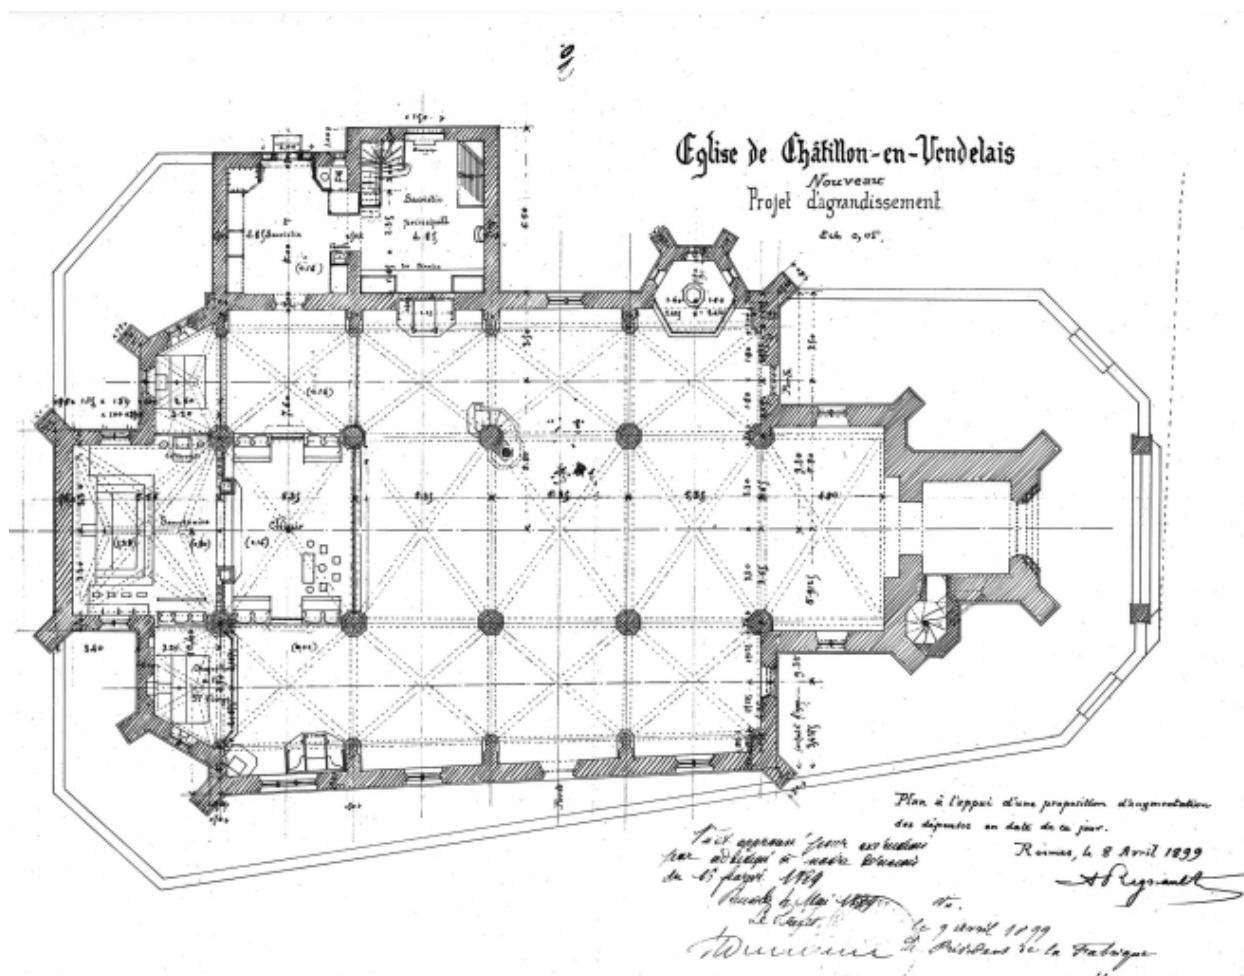

Projet d'agrandissement, plan au sol.

Référence du document reproduit :

- **Projet d'agrandissement, plan au sol.**
  Projet d'agrandissement, plan au sol.
  Archives départementales d'Ile-et-Vilaine

IVR53_19823501320P

Auteur du document reproduit : Arthur Regnault

(c) Conseil général d'Ile-et-Vilaine

reproduction soumise à autorisation du titulaire des droits d'exploitation