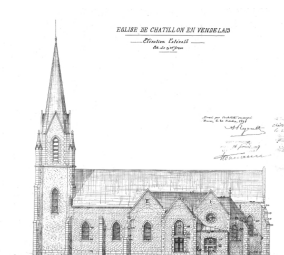

## Annexe 1

Etude d'inventaire sur le canton de Vitré-Est, 1982 et enquête thématique églises et chapelles d'Ille-et-Vilaine, 1994 :

[Lien PDF](#)

## Illustrations

Plan des fondations de l'église.  
Autr. Arthur Regnault  
IVR53\_19953500116V

Elévation latérale sud,  
par Regnault, 1898.  
Autr. Arthur Regnault  
IVR53\_19823501319P

Elévation latérale sud, 1898.  
Autr. Arthur Regnault  
IVR53\_19873500472P