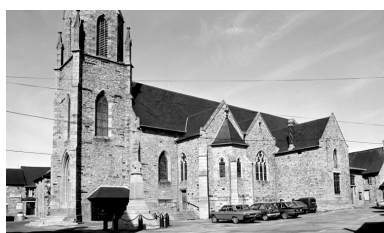

## Illustrations

Plan des fondations de l'église.  
Autr. Arthur Regnault  
IVR53\_19953500116V

Elévation latérale sud,  
par Regnault, 1898.  
Autr. Arthur Regnault  
IVR53\_19823501319P

Elévation latérale sud, 1898.  
Autr. Arthur Regnault  
IVR53\_19873500472P

Elévation ouest.  
Autr. Arthur Regnault  
IVR53\_19973500302X

Nef, vaisseau central, vue  
générale. Carte postale Loïc.  
Autr. (éditeur) Loïc  
IVR53\_19963500714X

Vue générale ouest.  
Phot. Guy Artur, Phot.  
Norbert Lambart  
IVR53\_19873500342X