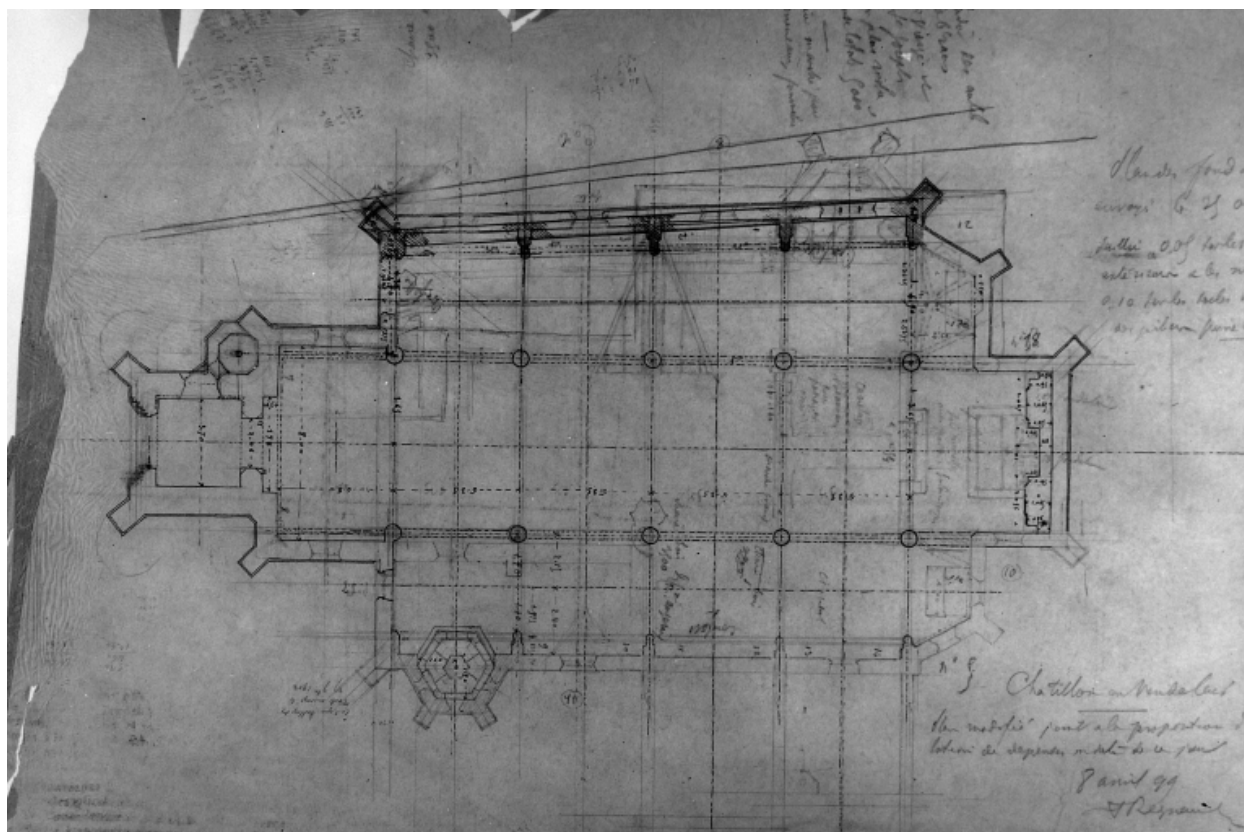

Plan des fondations de l'église.

Référence du document reproduit :

- **Plan des fondations de l'église.**
  Plan des fondations de l'église.
  Archives départementales d'Ile-et-Vilaine

IVR53_19953500116V

Auteur du document reproduit : Arthur Regnault

(c) Conseil général d'Ile-et-Vilaine

reproduction soumise à autorisation du titulaire des droits d'exploitation