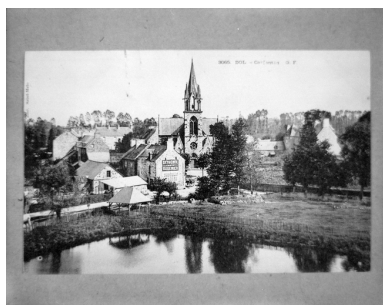

Période(s) principale(s) : 3e quart 19e siècle

Dates : 1857 (daté par source)

Auteur(s) de l'oeuvre : Eugène Hawke (architecte, attribution par source)

Description

Plan en croix latine, fausse voûte d'ogives, clocher-porche, chevet à pans coupés, style néo-gothique.

Statut de la propriété : propriété publique

Annexe 1

19923500271X : Archives départementales d'Ile-et-Vilaine, 6Fi.

Illustrations

Elévation ouest : vue de situation
(Carte postale ancienne, AD35 :6Fi)
Phot. Guy Artur, Phot.
Norbert Lambart
IVR53_19923500271X

Elévation Sud-Est : vue générale.
Phot. Alain Boden
IVR53_19943500006X

Elévation Ouest : vue générale.
Phot. Alain Boden
IVR53_19943500005X

Elévation Ouest, statue
Nord : vue générale.
Phot. Alain Boden
IVR53_19943500007X