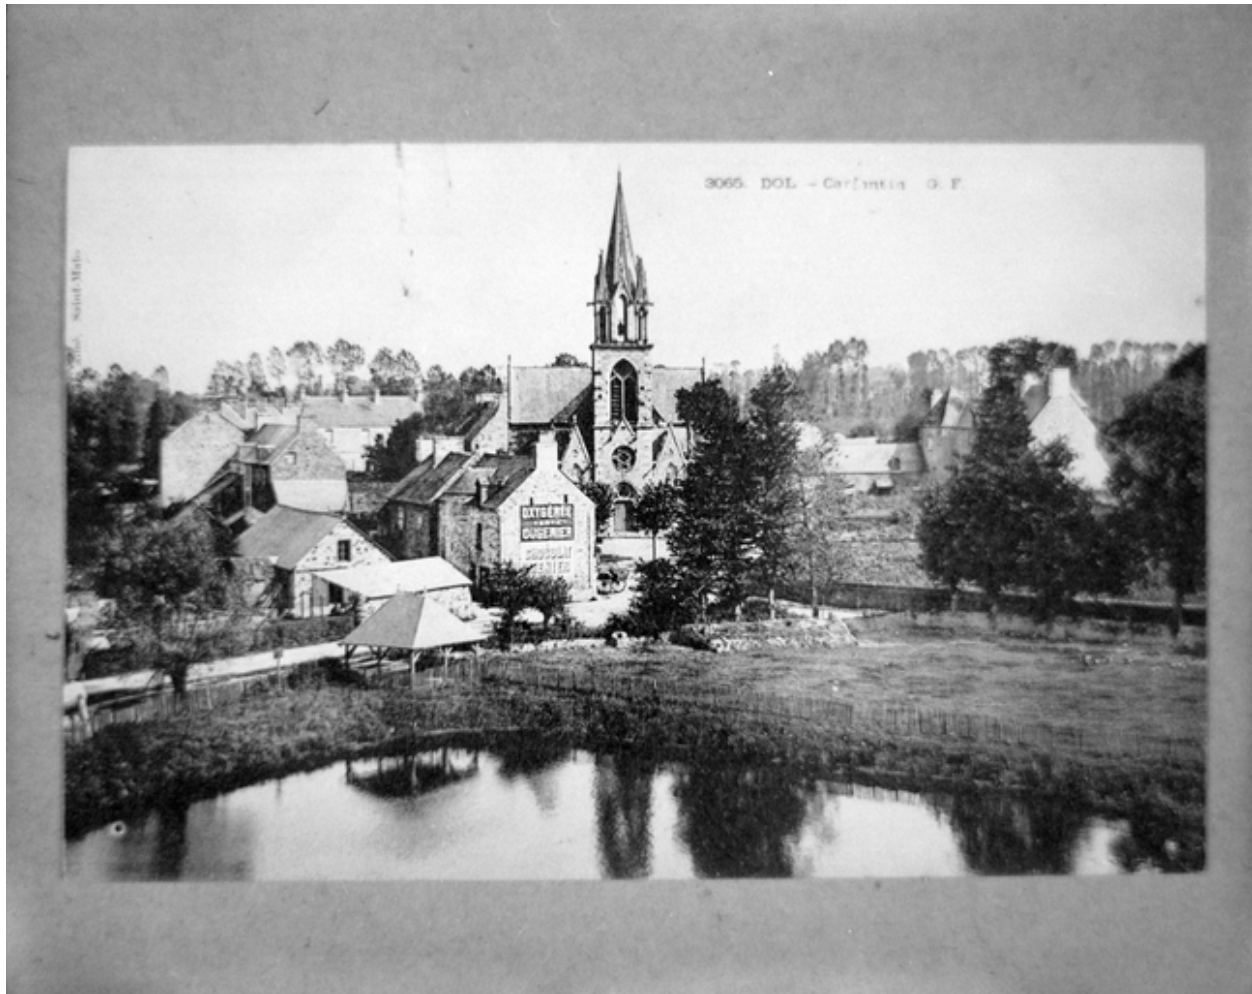

Elévation ouest : vue de situation (Carte postale ancienne, AD35 :6Fi)

IVR53_19923500271X

Auteur de l'illustration : Guy Artur, Auteur de l'illustration : Norbert Lambart

(c) Inventaire général, ADAGP

reproduction soumise à autorisation du titulaire des droits d'exploitation