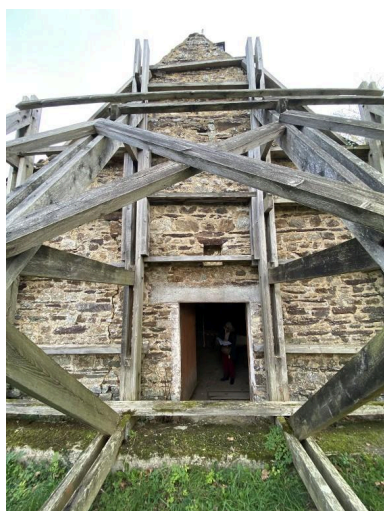

Vue générale sud-ouest.  
Phot. François Dagorn  
IVR53\_19775600832X

Sculpture de l'élévation ouest.  
Phot. François Dagorn  
IVR53\_19775600852X

Vue intérieure vers le chœur.  
Phot. François Dagorn  
IVR53\_19775600833X

Croix monumentale,  
vue générale ouest.  
Phot. François Dagorn  
IVR53\_19775600874X

Croix monumentale, socle, face nord.  
Phot. François Dagorn  
IVR53\_19775600851X

Croix monumentale, socle  
vu de l'angle sud-ouest.  
Phot. François Dagorn  
IVR53\_19775600850X

Vue générale sud  
Phot. Baptiste Oligo  
IVR53\_20265610508NUCA

Vue générale nord  
Phot. Baptiste Oligo  
IVR53\_20265610509NUCA

Vue sud-ouest  
Phot. Baptiste Oligo  
IVR53\_20265610500NUCA

Vue ouest  
Phot. Baptiste Oligo  
IVR53\_20265610497NUCA

Vue ouest  
Phot. Baptiste Oligo  
IVR53\_20265610498NUCA

Vue ouest, détail  
Phot. Baptiste Oligo  
IVR53\_20265610501NUCA

Vue ouest  
Phot. Baptiste Oligo  
IVR53\_20265610502NUCA

Vue générale de l'intérieur  
Phot. Baptiste Oligo  
IVR53\_20265610503NUCA