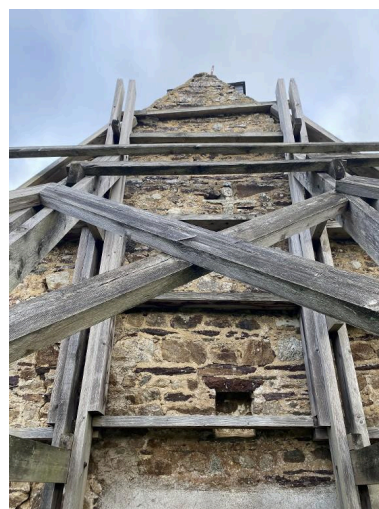

Vue ouest, détail
Phot. Baptiste Oligo
IVR53_20265610501NUCA