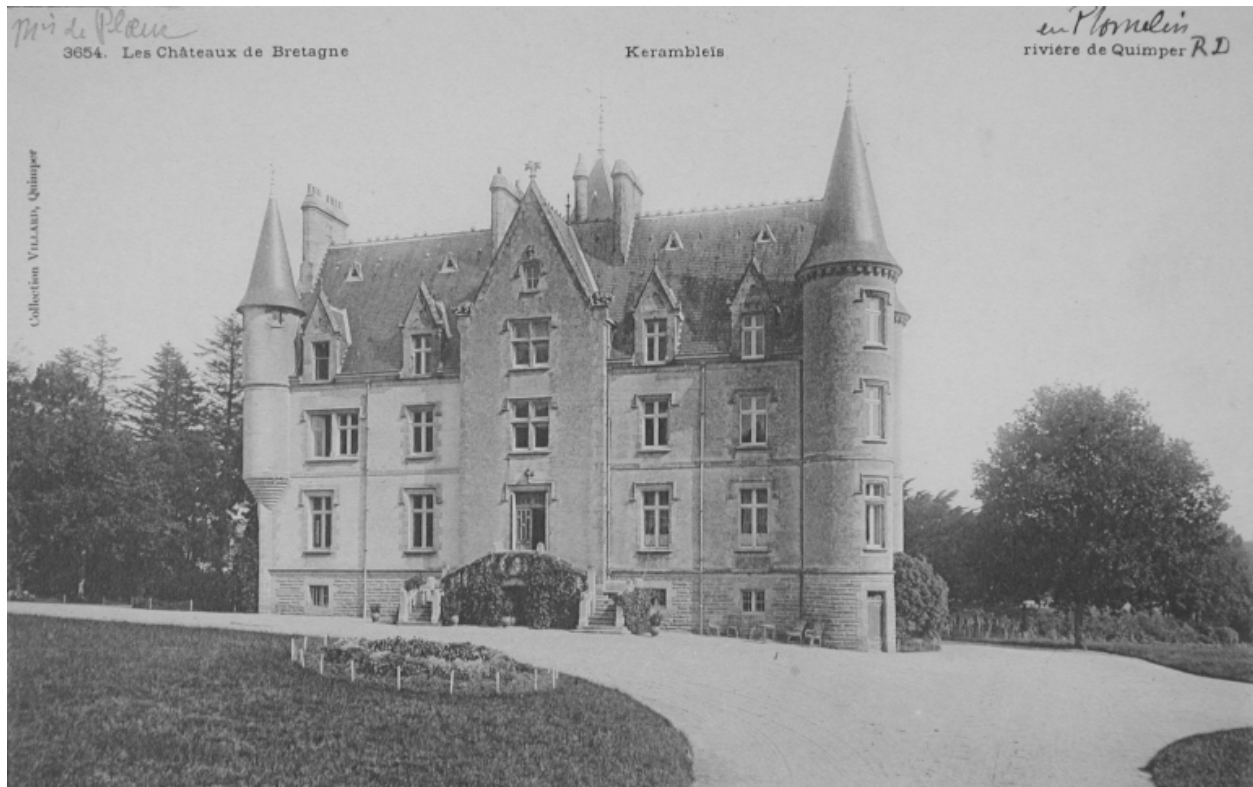

Vue générale

IVR53_20032902762NUCB

Auteur de l'illustration : Elise Lauranceau

Auteur du document reproduit : Villard

(c) Inventaire général, ADAGP ; (c) Monuments historiques

reproduction soumise à autorisation du titulaire des droits d'exploitation