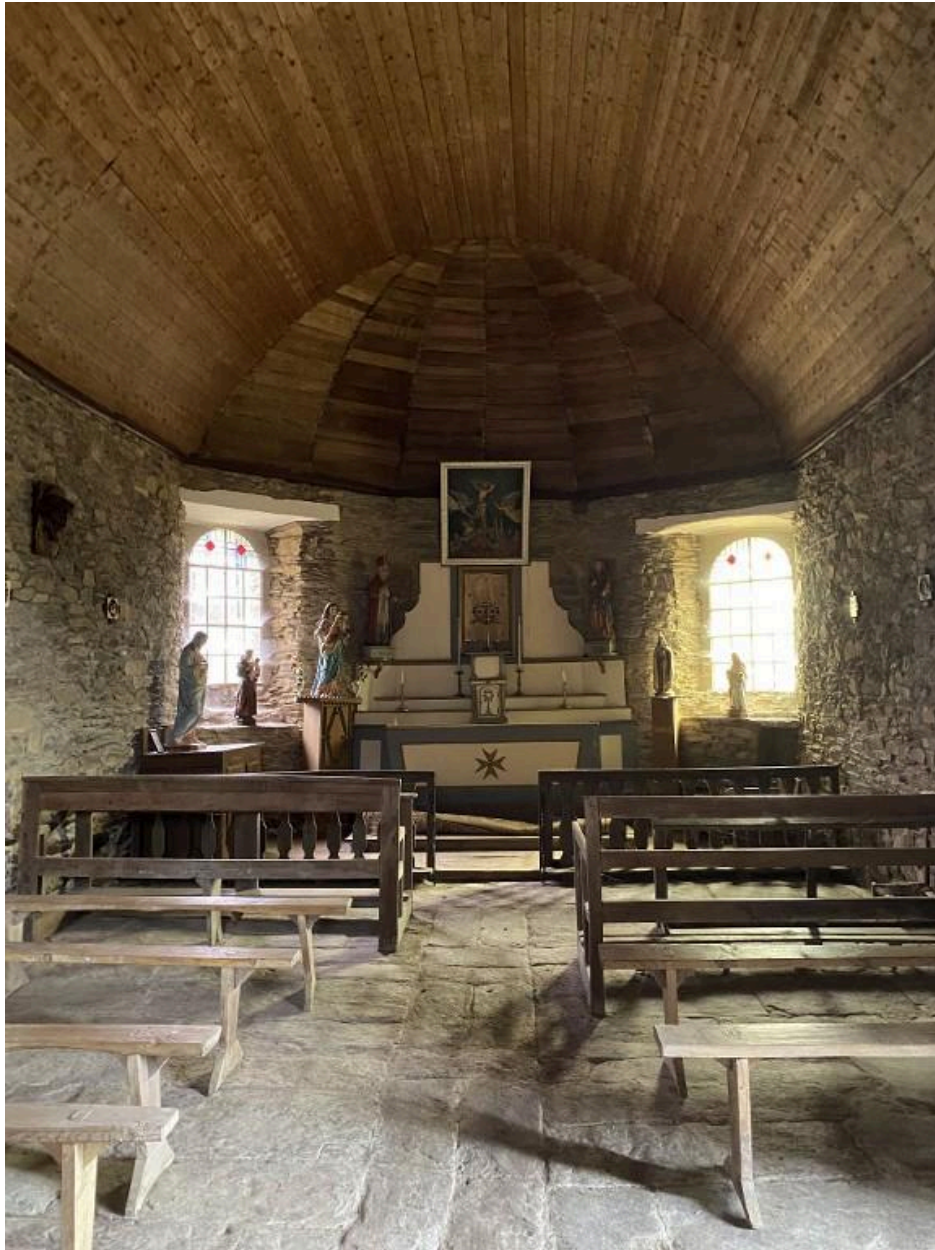

Vue de l'intérieur

IVR53_20255610938NUCA

Auteur de l'illustration : Baptiste Oligo

Date de prise de vue : 2025

(c) Pays de Ploërmel

reproduction soumise à autorisation du titulaire des droits d'exploitation