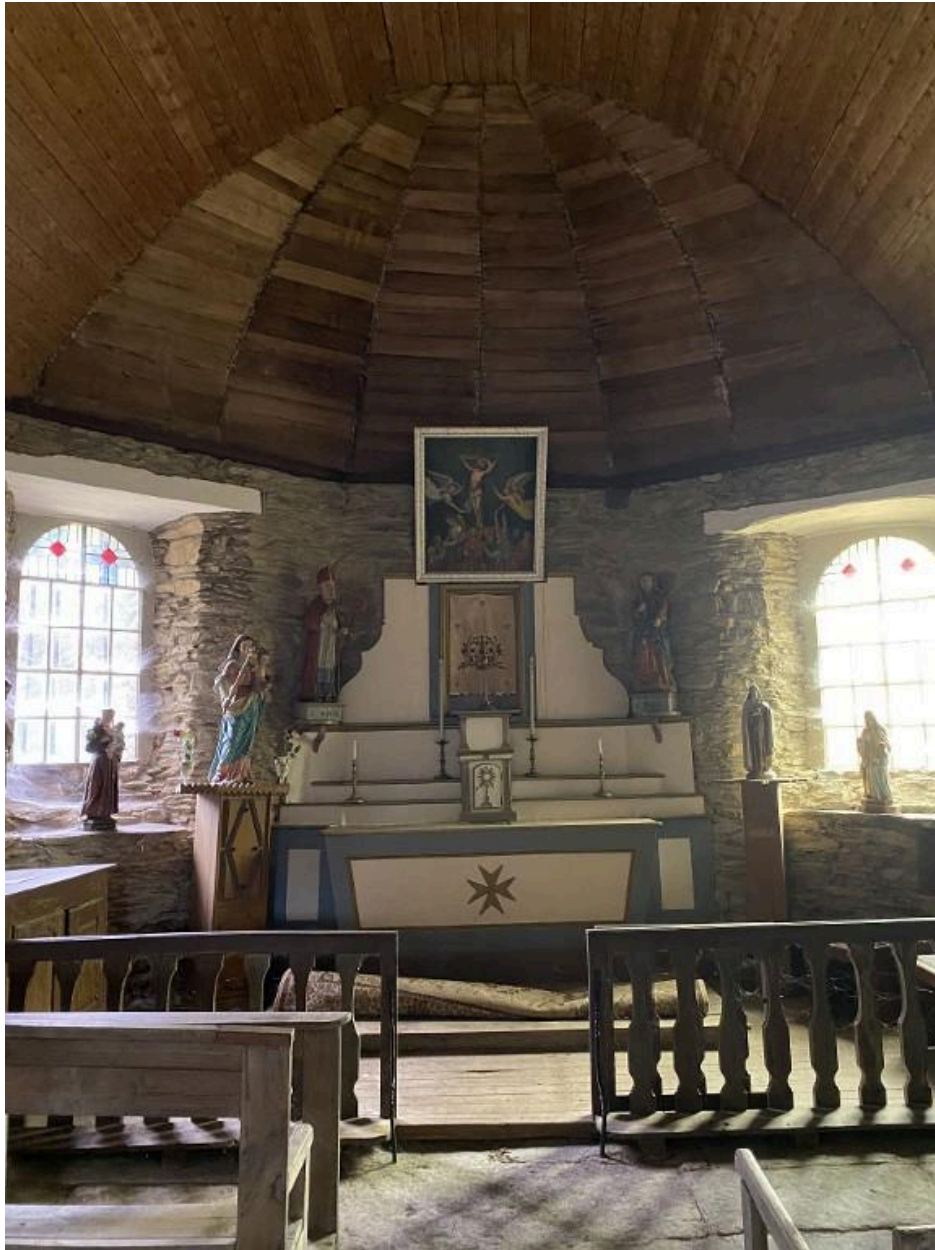

Vue de l'autel et du ch#ur

IVR53_20255610939NUCA

Auteur de l'illustration : Baptiste Oligo

Date de prise de vue : 2025

(c) Pays de Ploërmel

reproduction soumise à autorisation du titulaire des droits d'exploitation