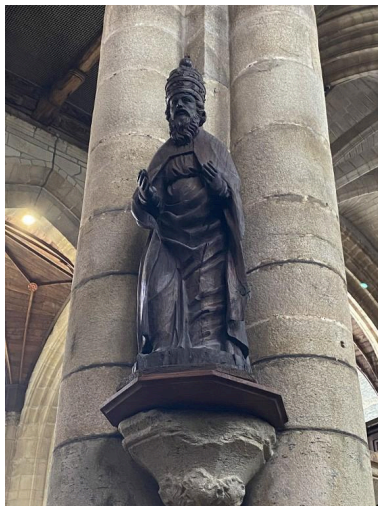

Degré d'étude : étudié

Désignation

Dénomination : statue

Précision sur la dénomination : d'applique ; petite nature

Titres : Saint Cornély

Compléments de localisation

Milieu d'implantation : en village

Emplacement dans l'édifice : 3e pile sud

Illustrations

Statue : Saint Cornély (état en 1984)
Phot. Norbert Lambart
IVR53_19845601470X

Vue générale
Phot. Baptiste Oligo
IVR53_20255611009NUCA

Dossiers liés

Oeuvre(s) contenue(s) :

Oeuvre(s) en rapport :