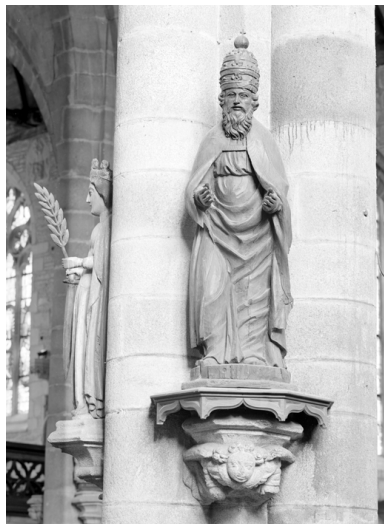

Annexe 1

Inventaire topographique sur le canton de Ploërmel, 1984 :

Lien [PDF](#)

Illustrations

Statue : Saint Cornély (état en 1984)
Phot. Norbert Lambart
IVR53_19845601470X