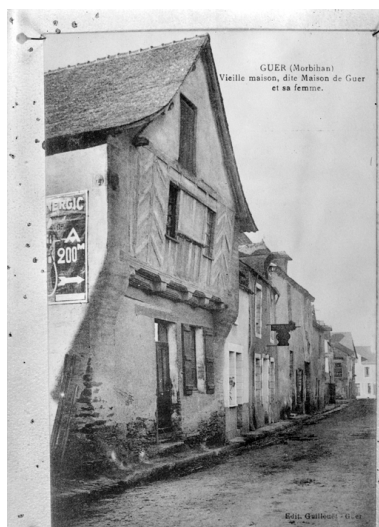

Vieille maison dite maison de
Guer et sa femme (carte postale)
Phot. François Dagorn,
Autr. Editions Guillouët
IVR53_19775601097VB