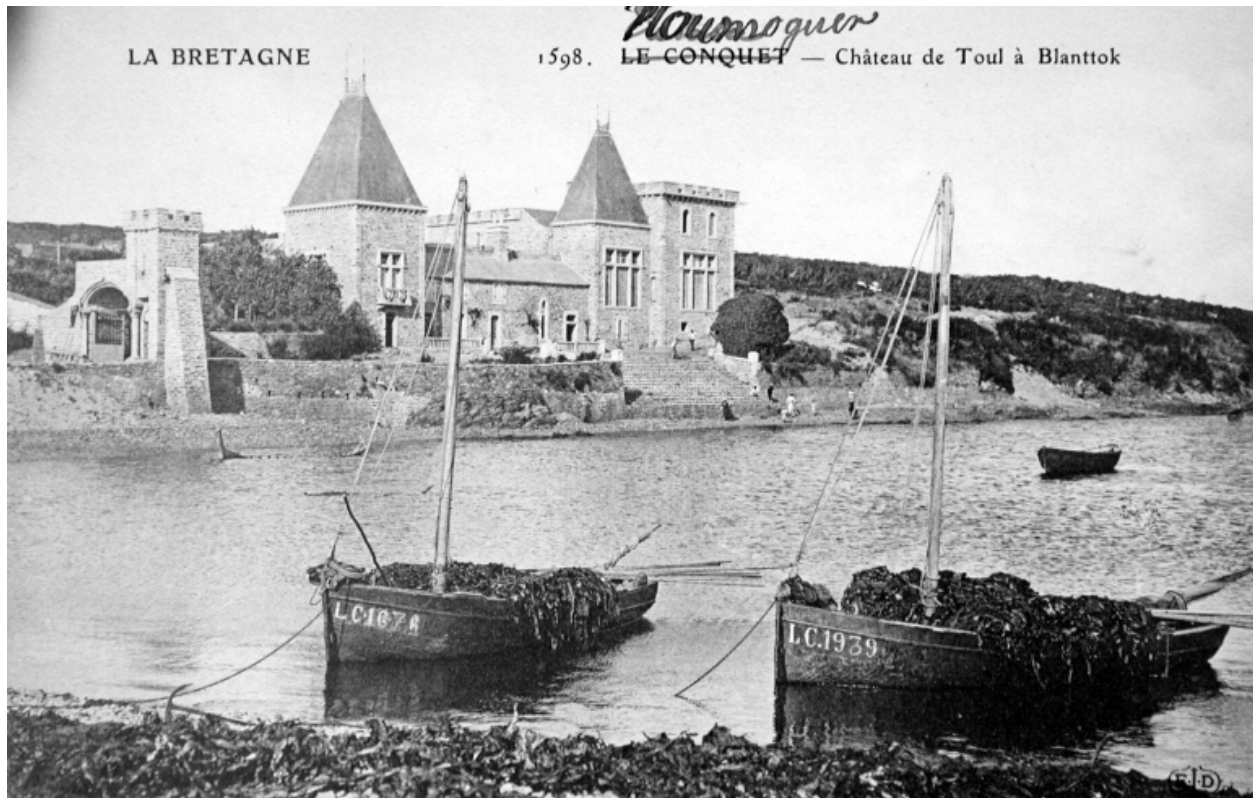

Vue de situation

IVR53_20042905561NUCB

Auteur de l'illustration : Elise Lauranceau

(c) Inventaire général, ADAGP

reproduction soumise à autorisation du titulaire des droits d'exploitation