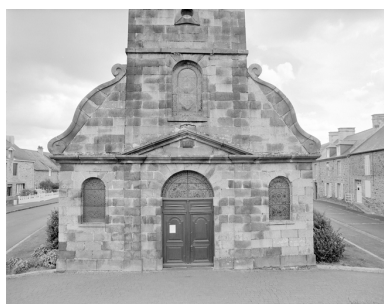

Période(s) principale(s) : 2e quart 19e siècle

Dates : 1839 (porte la date), 1848 (daté par source)

Auteur(s) de l'oeuvre : Jean-Gabriel Frangeul (architecte,)

Description

Plan en croix latine, lambris de couverture, fausse voûte en berceau, clocher-porche, façade avec murs boutants en ailerons, sacristie à étage, chevet plat.

Statut, intérêt et protection

Statut de la propriété : propriété publique

Illustrations

Elévation Est : vue générale.
Phot. Guy Artur, Phot.
Norbert Lambart
IVR53_19943501831X

Elévation Nord-Est : vue générale.
Phot. Guy Artur, Phot.
Norbert Lambart
IVR53_19943501832X

Elévation Ouest : vue générale.
Phot. Guy Artur, Phot.
Norbert Lambart
IVR53_19943501833X

Elévation Ouest, porte principale : vue générale.
Phot. Guy Artur, Phot.
Norbert Lambart
IVR53_19943501834X

Vue générale intérieure.
Phot. Service régional de
l'Inventaire de Bretagne
IVR53_19973502062X