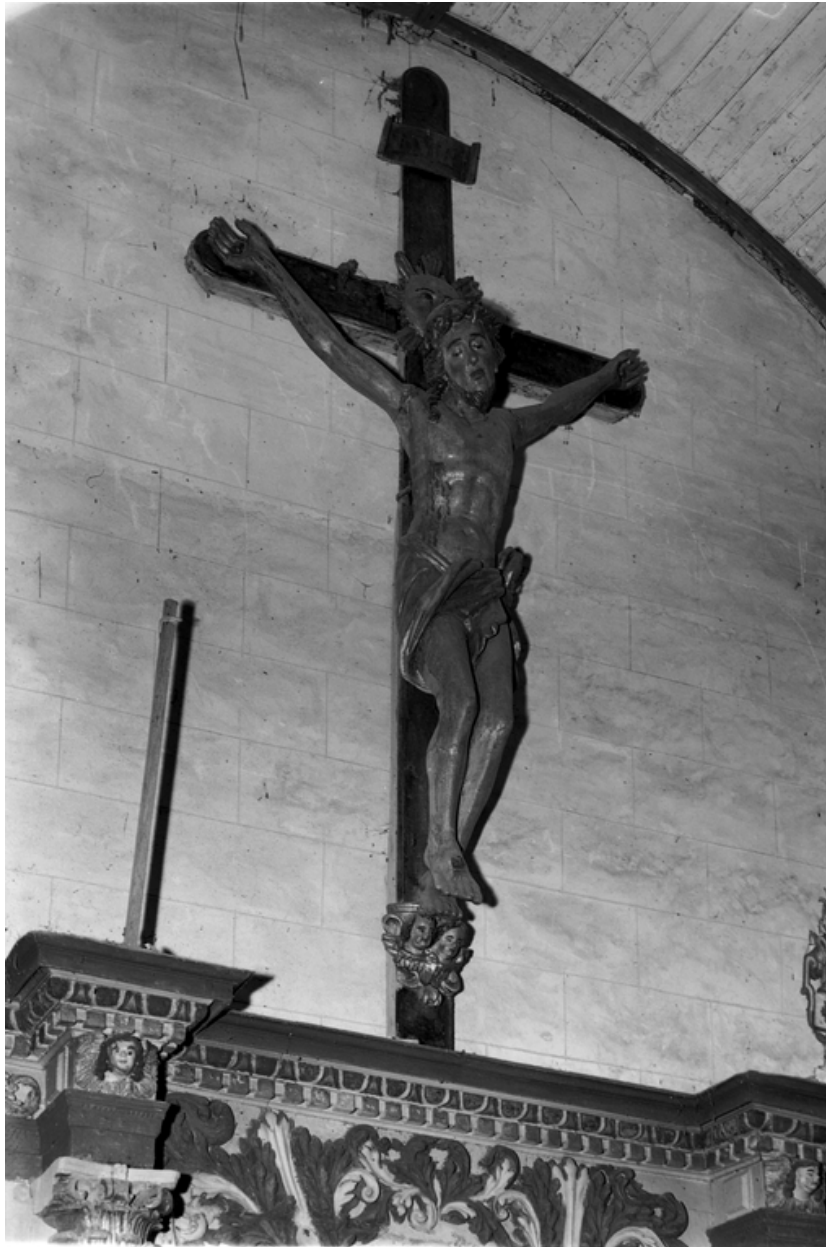

Vue générale de la croix

IVR53_19662200353V

Auteur de l'illustration : François Dagorn

(c) Inventaire général, ADAGP

reproduction soumise à autorisation du titulaire des droits d'exploitation