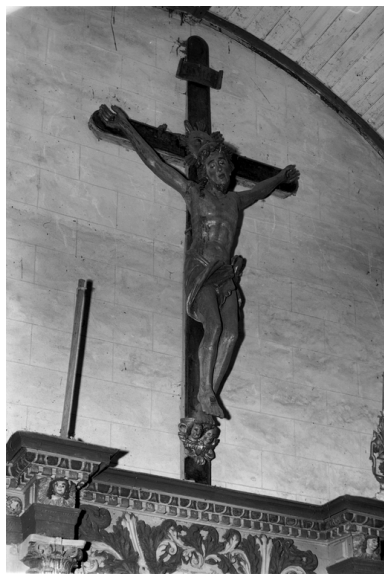

Statut, intérêt et protection

Statut de la propriété : propriété publique

Présentation

Ce dossier correspond à une transcription numérique d'éléments d'enquêtes antérieures à 2000. Tout enrichissement est le bienvenu

Annexe 1

Etude d'inventaire sur la commune de Le Moustoir, 1984 :

Lien [PDF](#)

Illustrations

Vue générale de la croix
Phot. François Dagorn
IVR53_19662200353V

Dossiers liés

Édifice : Chapelle de la Croix-Neuve (Le Moustoir) (IA00003709) Bretagne, Côtes-d'Armor, Le Moustoir, la Croix Neuve

Auteur(s) du dossier : Denise Dufief, Isabelle Barbedor, Claude Quillivic

Copyright(s) : (c) Inventaire général