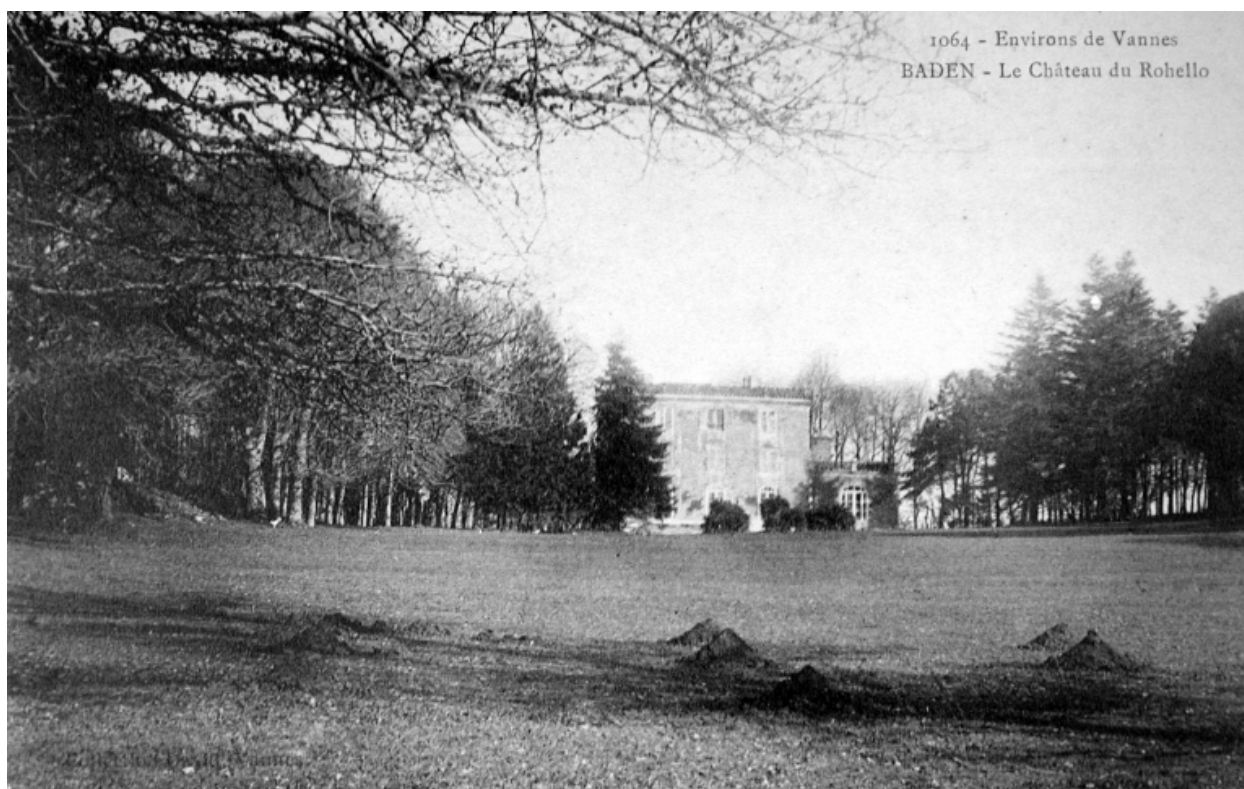

Vue de situation

IVR53_20045606253NUCB

Auteur de l'illustration : Elise Lauranceau

(c) Inventaire général, ADAGP

reproduction soumise à autorisation du titulaire des droits d'exploitation