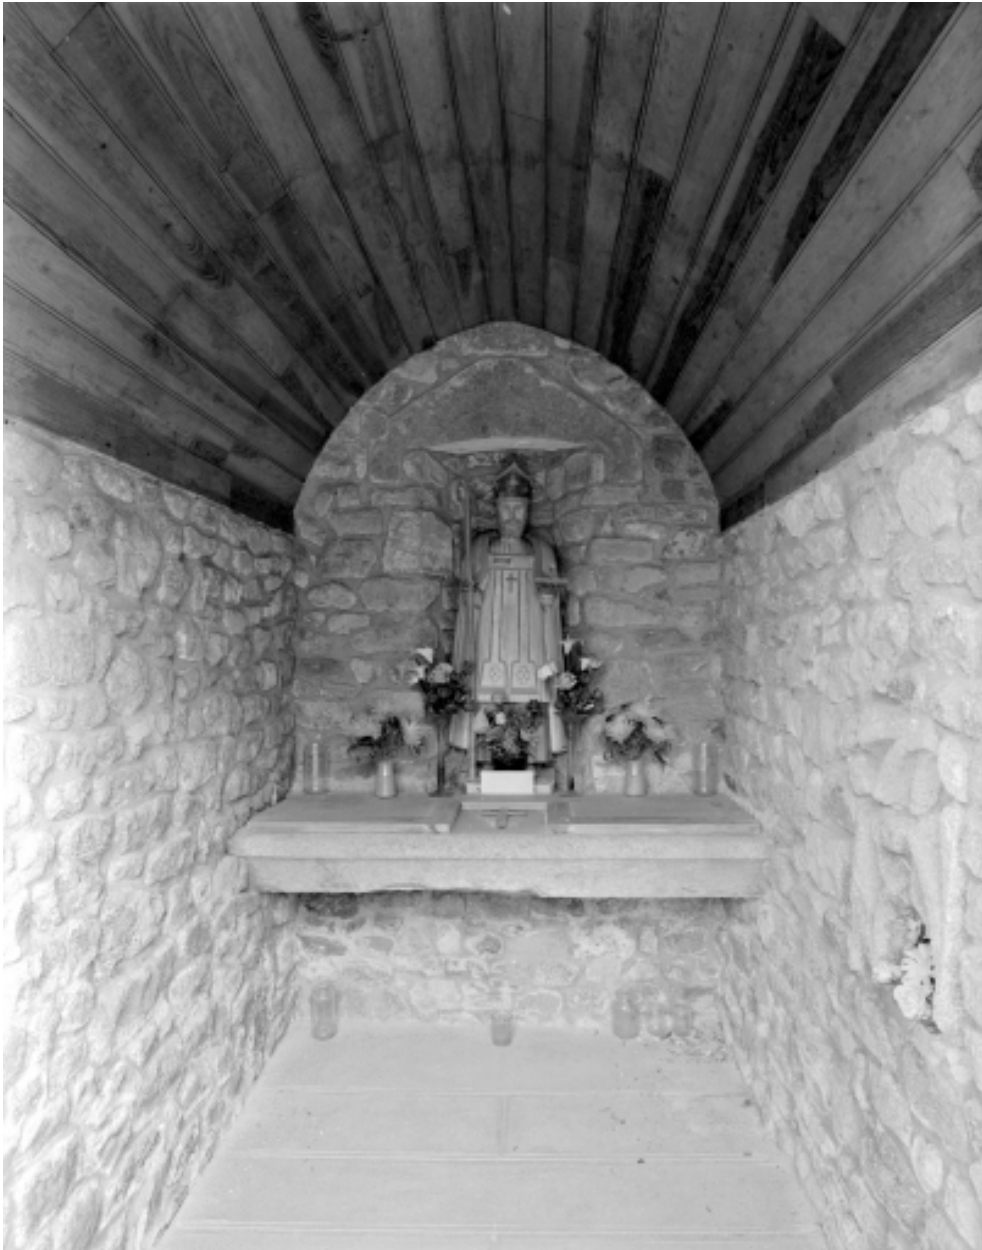

Intérieur, chœur : vue générale.

IVR53_19933500368X

Auteur de l'illustration : Bernard Bègne, Auteur de l'illustration : M. Loyon

(c) Inventaire général, ADAGP

reproduction soumise à autorisation du titulaire des droits d'exploitation