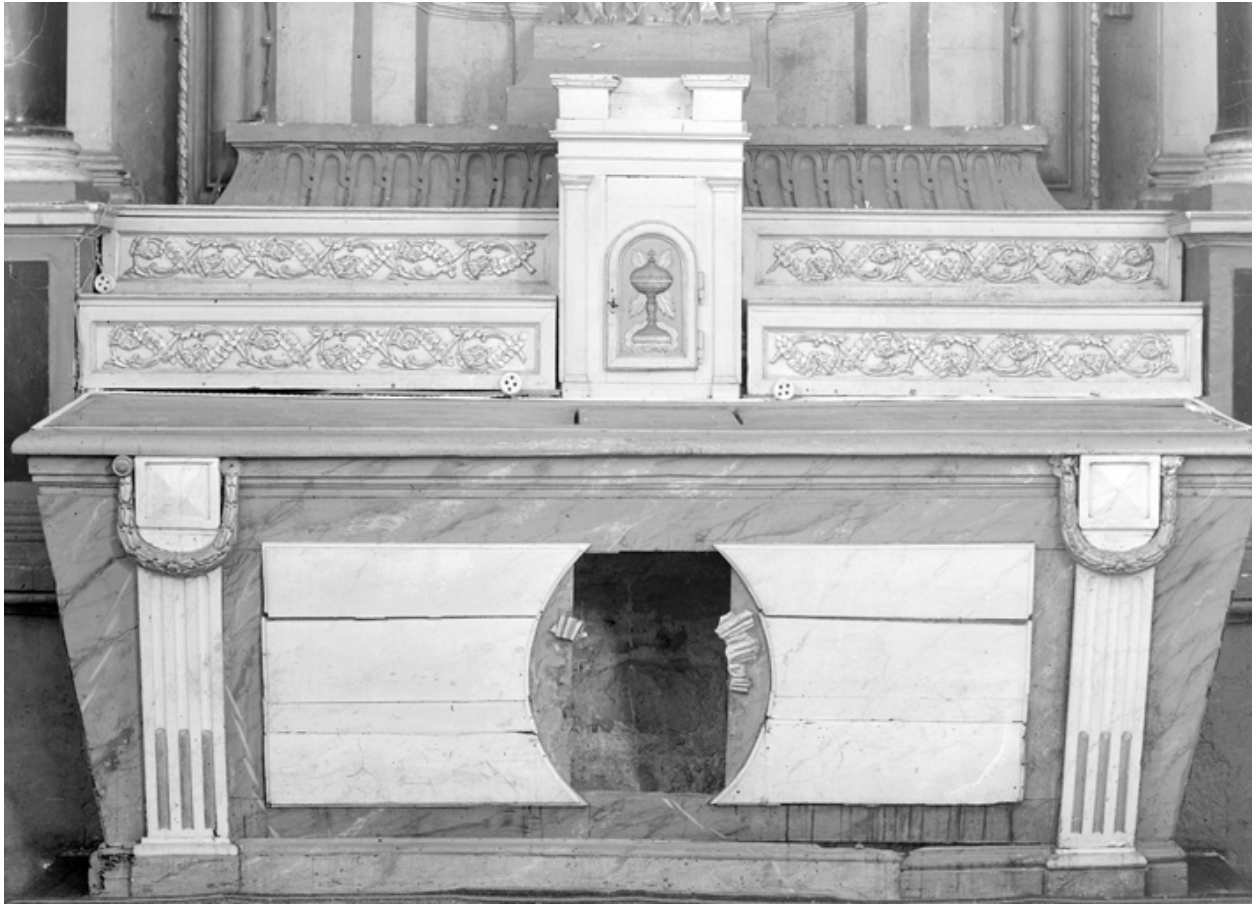

reproduction soumise à autorisation du titulaire des droits d'exploitation

Retable du chœur, groupe de sainte Anne et de la Vierge dans la niche droite.

IVR53_19685600456V

Auteur de l'illustration : Brachet

(c) Inventaire général, ADAGP

reproduction soumise à autorisation du titulaire des droits d'exploitation

Choeur, tombeau du maître-autel.

IVR53_19685600465V

Auteur de l'illustration : Brachet

(c) Inventaire général, ADAGP