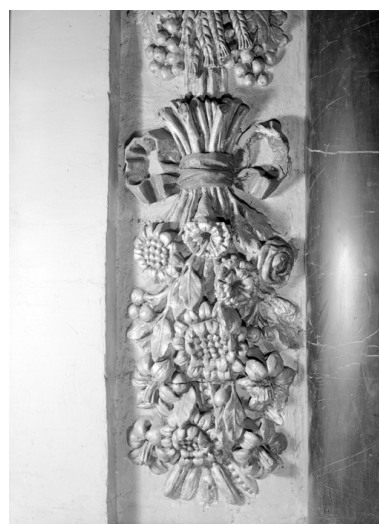

Retable du choeur, Vierge à l'Enfant au centre.
Phot. Brachet
IVR53_19685600457V

Retable du chœur, statue de saint Joachim dans la niche gauche.
Phot. Brachet
IVR53_19685600455V

Retable du chœur, groupe de sainte Anne et de la Vierge dans la niche droite.
Phot. Brachet
IVR53_19685600456V

Chœur, tombeau du maître-autel.
Phot. Brachet
IVR53_19685600465V

Retable du chœur, détail du blason sous la niche gauche.
Phot. Brachet
IVR53_19685600460X

Vue d'évêque, niche latérale gauche, partie supérieure.
Phot. François Dagorn
IVR53_19745600476X

Retable du chœur, panneau central supérieur.
Phot. Brachet
IVR53_19685600461V

Vue d'un saint, niche latérale gauche, partie supérieure.
Phot. François Dagorn
IVR53_19745600477X

Retable du choeur, décor
de chute de fleurs entre les
colonnes centrales inférieures.
Phot. Brachet
IVR53_19685600458V