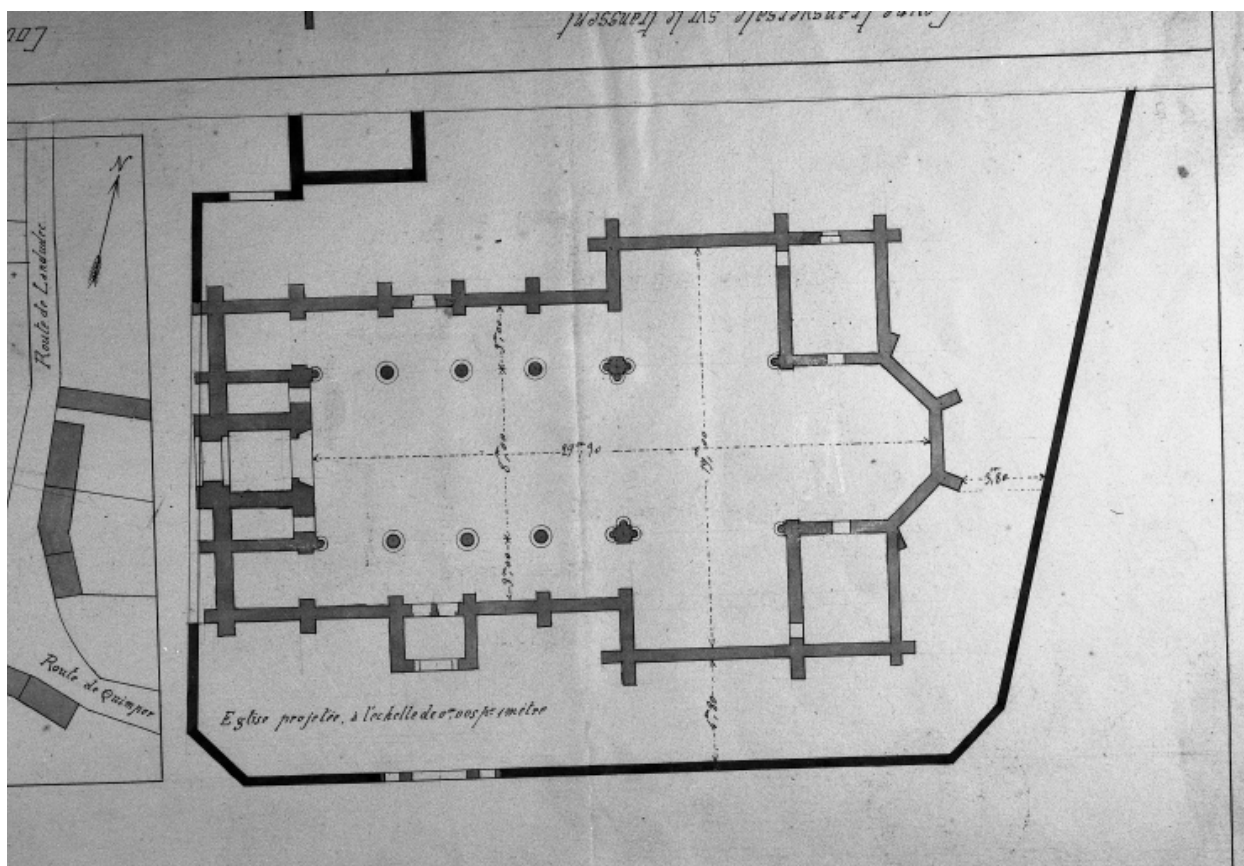

Plogastel-Saint-Germain, église paroissiale Saint-Pierre : reproduction de 1979 du projet de Jean-Marie Abgrall 1877, plan au sol non réalisé

IVR53_19792900503X

Auteur de l'illustration (reproduction) : Guy Artur

(c) Inventaire général, ADAGP

reproduction soumise à autorisation du titulaire des droits d'exploitation