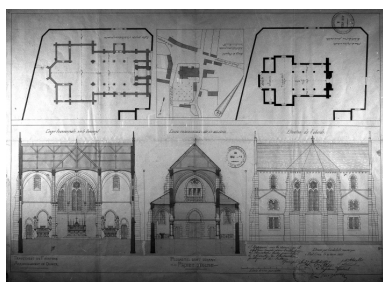

Typologies et état de conservation

État de conservation : bon état

Décor

Techniques : sculpture

Représentations : Crucifixion ; Flagellation du Christ ; Apôtre

Statut, intérêt et protection

Edifice de style néogothique. Etat sanitaire satisfaisant. Il est associé à un monument aux morts et à un calvaire.

Statut de la propriété : propriété de la commune

Références documentaires

Bibliographie

- **Diocèse de Quimper et de Léon. Nouveau répertoire des églises et chapelles**
  COUFFON, René, LE BARS, Alfred. **Diocèse de Quimper et de Léon. Nouveau répertoire des églises et chapelles.** Quimper : Association Diocésaine, 1988.
  p. 243
  Région Bretagne (Service de l'Inventaire du patrimoine culturel)

Illustrations

Plogastel-Saint-Germain, église paroissiale Saint-Pierre : reproduction de 1979 du projet de Jean-Marie Abgrall 1877, ensemble de relevés
Repro. Guy Artur
IVR53_19792900504V