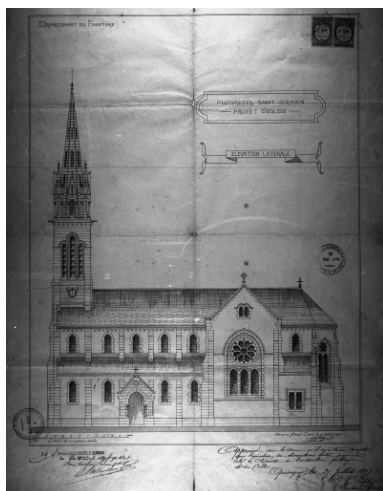

Description

Plan en croix latine, à trois vaisseaux et à cinq travées dont la première aveugle dans le portail occidental. Porche sud hors-oeuvre. Clocher dans-oeuvre avec chambre de cloches amortie d'une flèche octogonale ajourée encadrée à sa base par quatre frontons ajourés et quatre lanternons. Choeur polygonal à chevet à pans coupés flanqué de deux sacristies au nord et au sud, de plan rectangulaire et à combles à surcroît. Voûte d'arêtes et à croisées d'ogives. Nervures reposant sur les colonnettes engagées. Arcades en arc brisé reposant sur les chapiteaux corinthiens soutenus par des colonnes. Massif occidental portant tribune. Gros oeuvre en moellon de granite enduit de ciment peint en saumon pâle, à l'exception du porche sud, des encadrements des baies et des chaînages d'angle, en pierre de taille de granite.

Illustrations

Plogastel-Saint-Germain, église paroissiale Saint-Pierre : reproduction de 1979 du projet de Jean-Marie Abgrall 1877, ensemble de relevés
Repro. Guy Artur
IVR53_19792900504V

Plogastel-Saint-Germain, église paroissiale Saint-Pierre : reproduction de 1979 du projet de Jean-Marie Abgrall 1877, plan au sol non réalisé
Repro. Guy Artur
IVR53_19792900503X

Plogastel-Saint-Germain, église paroissiale Saint-Pierre : reproduction de 1979 du projet de Jean-Marie Abgrall 1877 : plan réalisé
Repro. Guy Artur
IVR53_19792900502V

Plogastel-Saint-Germain, église paroissiale Saint-Pierre : reproduction de 1979 du projet de Jean-Marie Abgrall 1877, élévation latérale sud