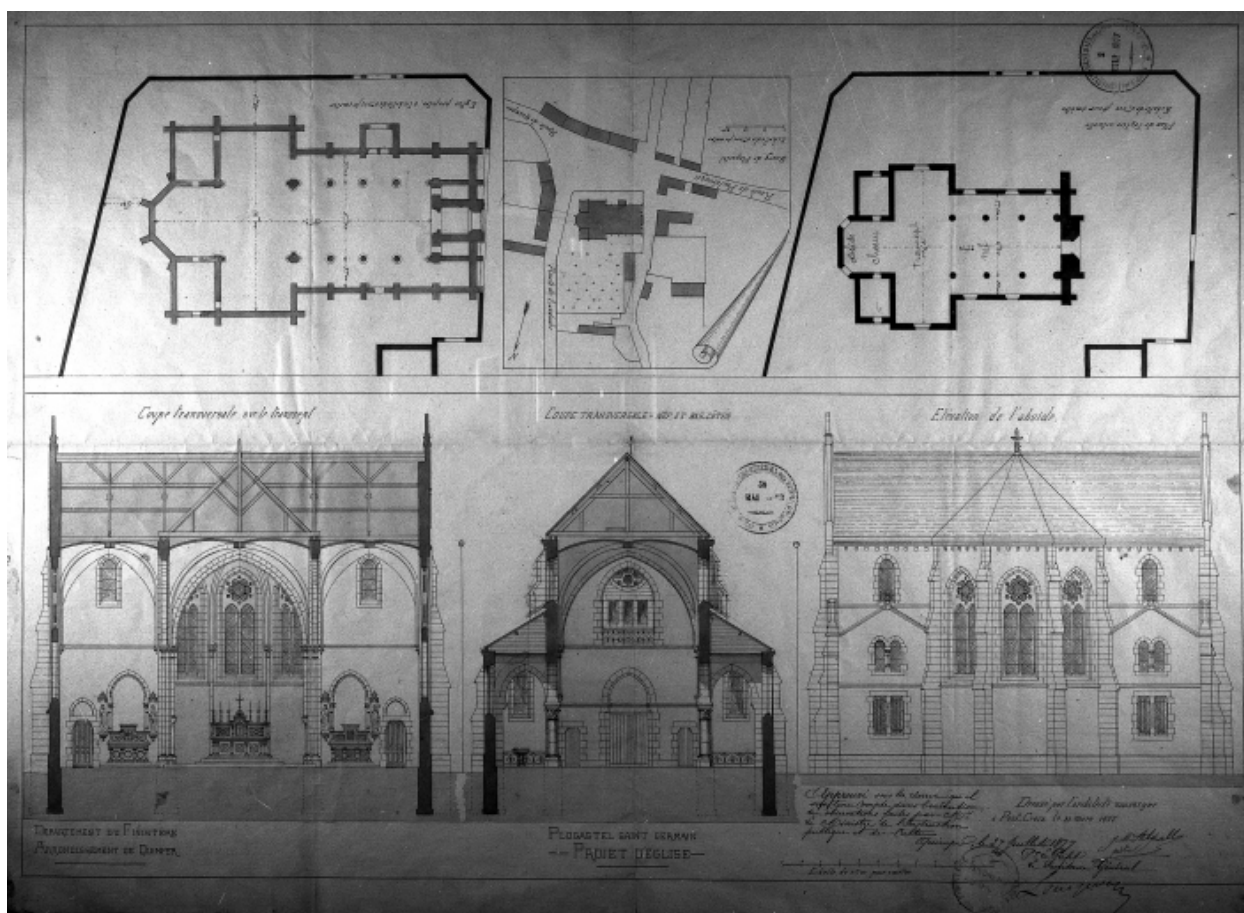

Plogastel-Saint-Germain, église paroissiale Saint-Pierre : reproduction de 1979 du projet de Jean-Marie Abgrall 1877, ensemble de relevés

IVR53_19792900504V

Auteur de l'illustration (reproduction) : Guy Artur

(c) Inventaire général, ADAGP

reproduction soumise à autorisation du titulaire des droits d'exploitation