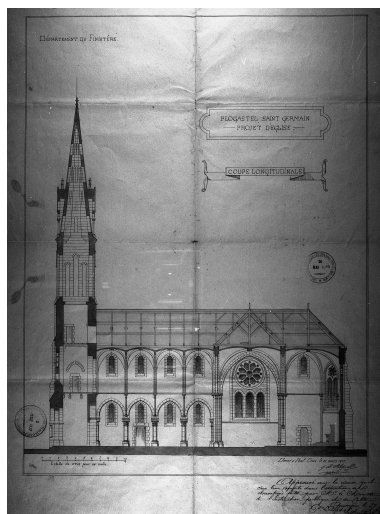

Plogastel-Saint-Germain, église paroissiale Saint-Pierre : reproduction