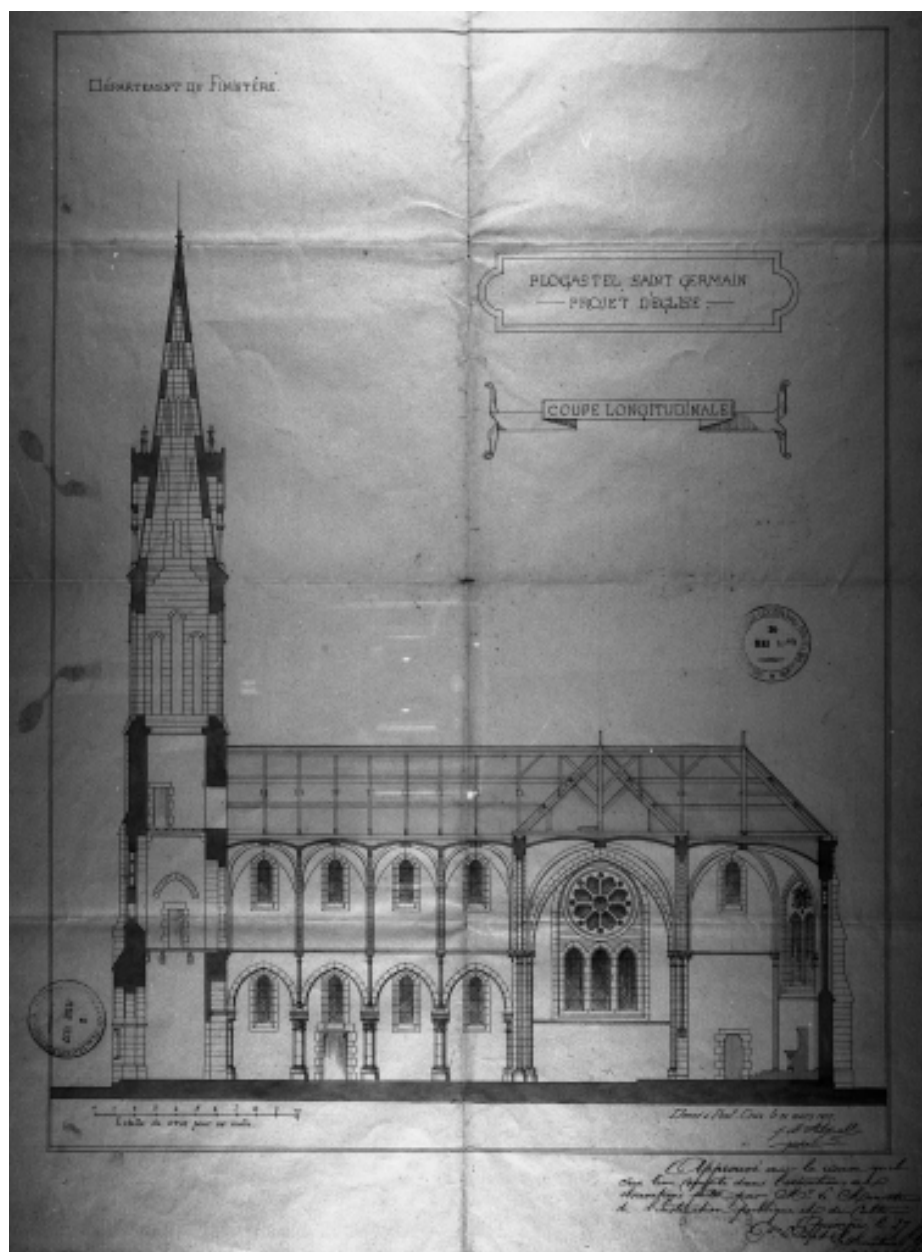

Plogastel-Saint-Germain, église paroissiale Saint-Pierre : reproduction de 1979 du projet de Jean-Marie Abgrall 1877, coupe longitudinale

IVR53_19792900501V

Auteur de l'illustration (reproduction) : Guy Artur

(c) Inventaire général, ADAGP

reproduction soumise à autorisation du titulaire des droits d'exploitation