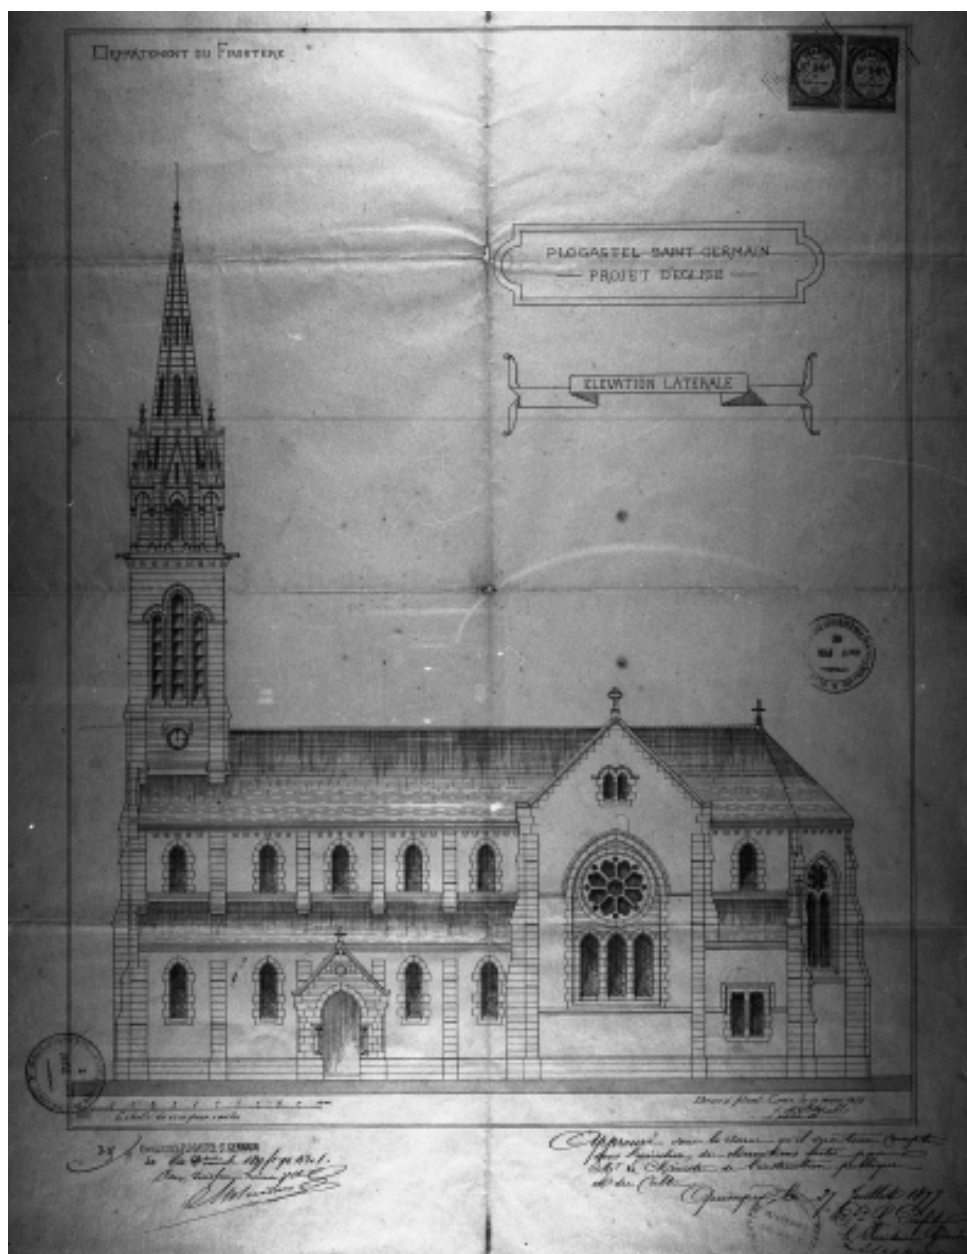

Plogastel-Saint-Germain, église paroissiale Saint-Pierre : reproduction de 1979 du projet de Jean-Marie Abgrall 1877, élévation latérale sud

IVR53_19792900500V

Auteur de l'illustration (reproduction) : Guy Artur

(c) Inventaire général, ADAGP

reproduction soumise à autorisation du titulaire des droits d'exploitation