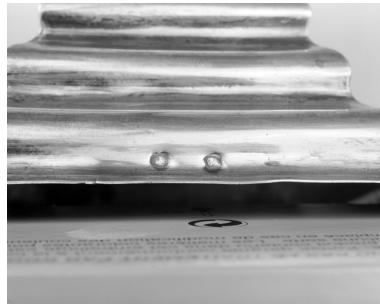

Ostensoir, détail poinçon.
Phot. Service régional de l'Inventaire de Bretagne
IVR53_19973502000X