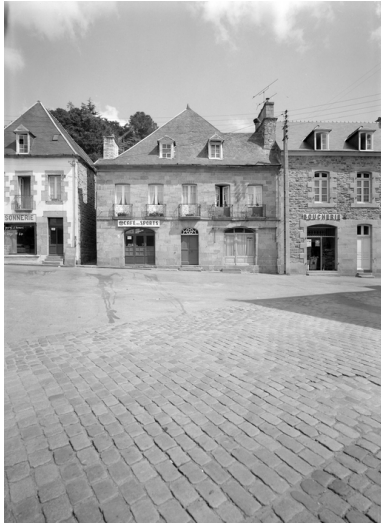

Statut, intérêt et protection

Intérêt de l'œuvre : à signaler
Statut de la propriété : propriété privée

Illustrations

Façade
Phot. Guy Artur
IVR53_19742200516V

Dossiers liés

Dossiers de synthèse :

Les maisons place Yves Le Trocquer (Pontrieux) (IA00004031) Bretagne, Côtes-d'Armor, Pontrieux, place Yves Le Trocquer