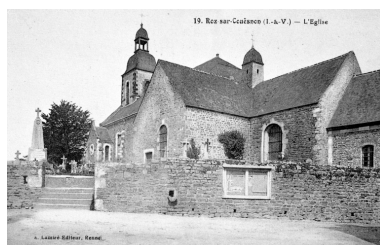

19933500862X : AD, Ille-et-Vilaine, 6Fi.

19933500863X : AD, Ille-et-Vilaine, 6Fi.

Illustrations

Elévation Sud : vue générale (Carte postale ancienne, AD35 : 6Fi)

Phot. Guy Artur, Phot.

Norbert Lambart

IVR53_19933500860X

Elévation Sud-Est : vue générale (Carte postale ancienne, AD35 : 6Fi)

Phot. Guy Artur, Phot.

Norbert Lambart

IVR53_19933500861X

Elévation Nord-Est : vue générale (Carte postale ancienne, AD35 : 6Fi)

Phot. Guy Artur, Phot.