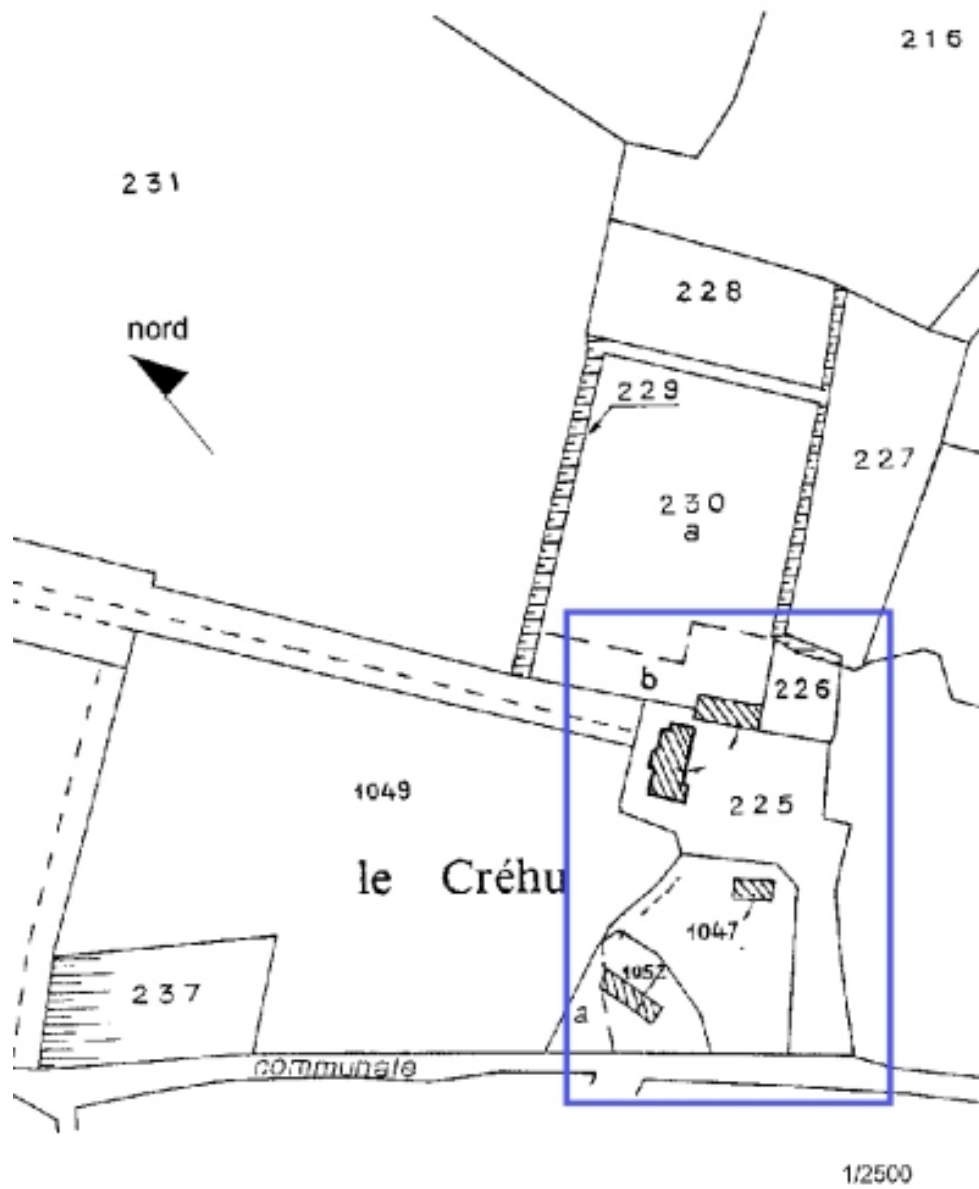

Degré d'étude : étudié

Désignation

Dénomination : manoir

Compléments de localisation

Milieu d'implantation : isolé

Références cadastrales : 1983, A2, 225

Historique

Manoir du 17^e siècle, reconstruit et agrandi à la fin du 19^e siècle (aile gauche).

Période(s) principale(s) : 17^e siècle, 4^e quart 19^e siècle

Description

Manoir de style éclectique, de plan allongé ; une grande avenue est conservée à l'arrière du manoir.

Éléments descriptifs

Matériau(x) du gros-oeuvre, mise en oeuvre et revêtement : granite ; moellon

Copyright(s) : (c) Inventaire général

Extrait cadastral

IVR53_19992208367NUCA

Auteur de l'illustration : Jean-Pierre Ducouret

(c) Inventaire général, ADAGP

reproduction soumise à autorisation du titulaire des droits d'exploitation