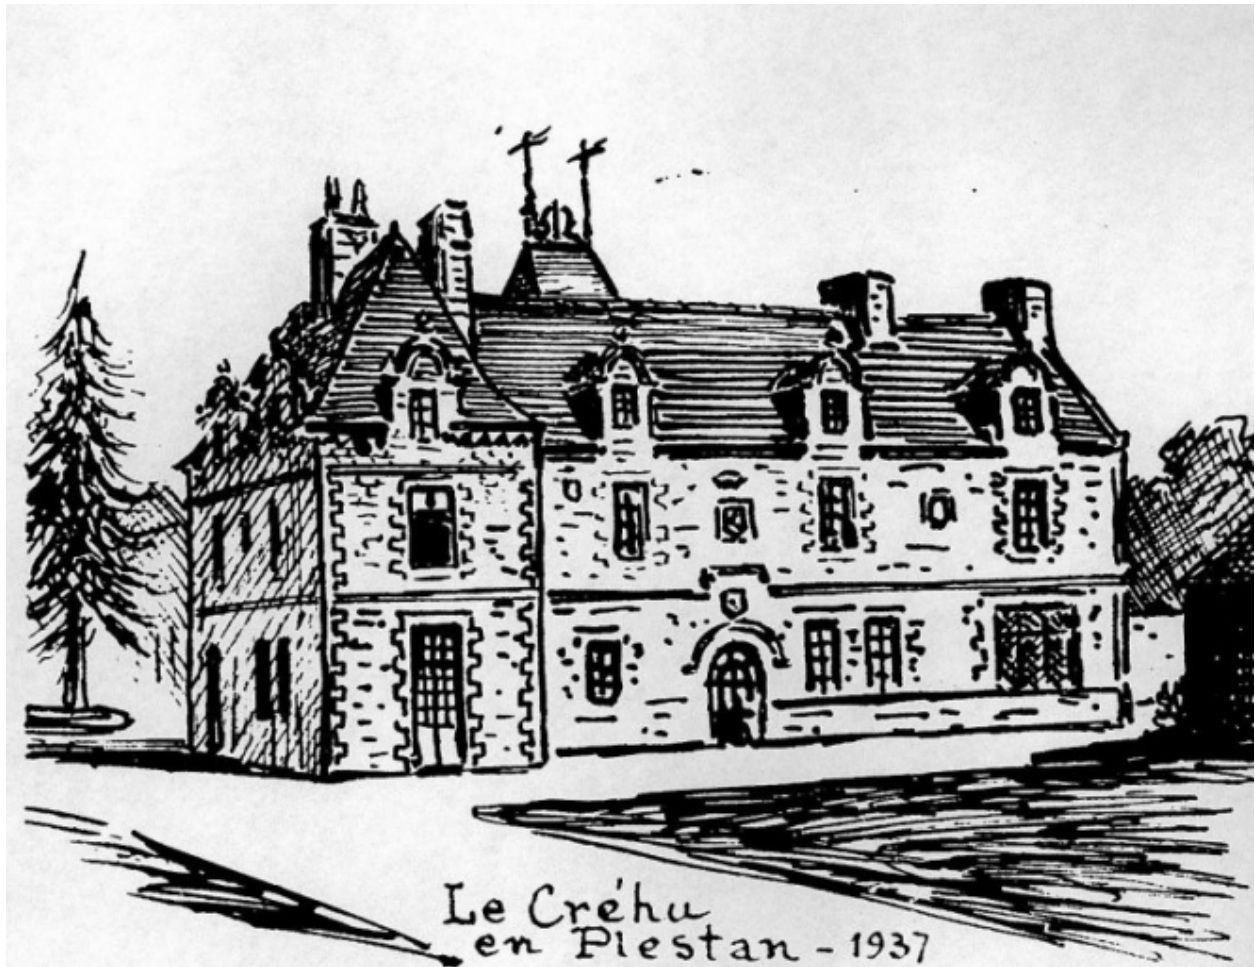

Repro. Dessin Frotier, 1937, vue antérieure

IVR53_19802202538ZMI

Auteur de l'illustration (reproduction) : Archives départementales d'Ille-et-Vilaine

Auteur du document reproduit : Henri Frotier de la Messelière

(c) Conseil général des Côtes-d'Armor

reproduction soumise à autorisation du titulaire des droits d'exploitation