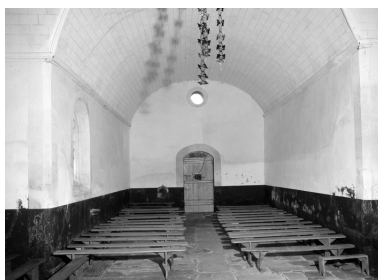

### Illustrations

Plan au sol  
Phot. Guy Artur, Phot.  
Norbert Lambart,  
Phot. Auteur inconnu  
IVR53\_19865600027P

Vue d'ensemble du chevet  
Phot. Gérard Lefort  
IVR53\_19665600727Z

Vue d'ensemble prise du nord-ouest  
Phot. Gérard Lefort  
IVR53\_19665600726Z

Élévation sud  
Phot. Gérard Lefort  
IVR53\_19665600728Z

Vue générale est  
Phot. François Dagorn  
IVR53\_19745600249X

Vue générale sud  
Phot. François Dagorn  
IVR53\_19745600248X

Fontaine : vue d'ensemble  
Phot. Gérard Lefort  
IVR53\_19665600725Z