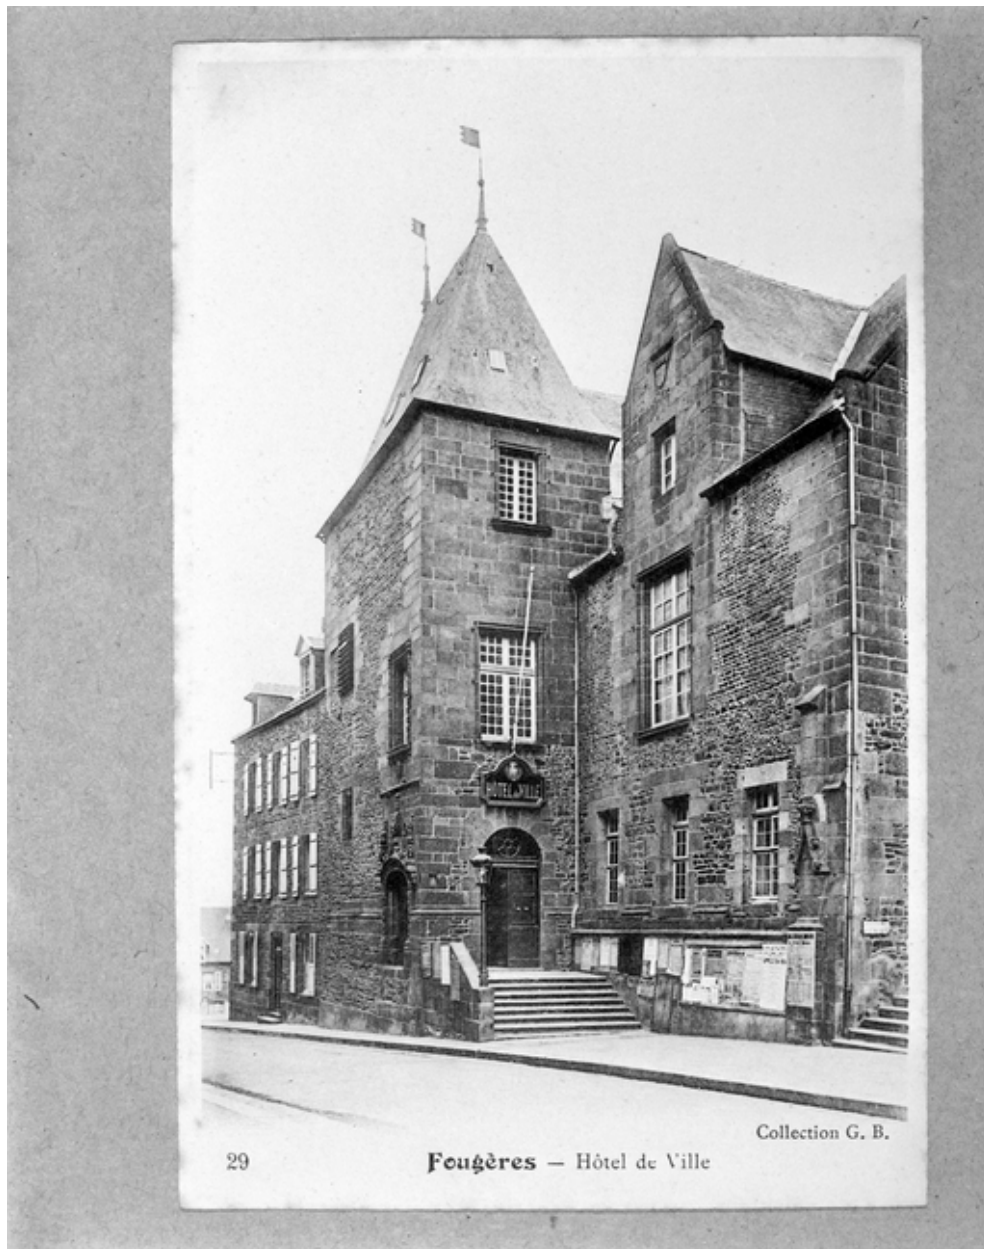

Fougères - Hôtel de Ville.

IVR53_19923500323X

Auteur de l'illustration : Service régional de l'Inventaire de Bretagne

Auteur du document reproduit : Collection G. B.

(c) Inventaire général, ADAGP

reproduction soumise à autorisation du titulaire des droits d'exploitation