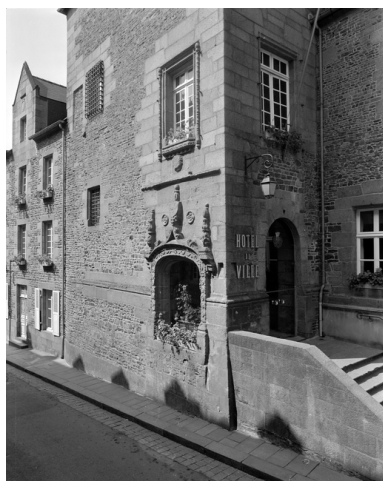

Extérieur, travée à  
décor, vue générale.  
Phot. Guy Artur  
IVR53\_19853500108VA

Vue générale de la porte et de  
la fenêtre du corps d'escalier.  
Phot. Guy Artur  
IVR53\_19783500353X

Vue générale de la salle  
des mariages à l'étage.  
Phot. Guy Artur  
IVR53\_19783500339X