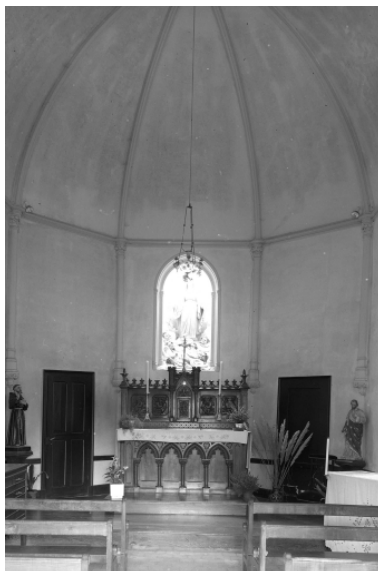

Annexe 1

Etude d'inventaire sur le canton de Vitre-Ouest, 1979 et enquête thématique églises et chapelles d'Ile-et-Vilaine, 1994 :

[Lien PDF](#)

Illustrations

Vue générale
Phot. Guy Artur, Phot.
Norbert Lambart
IVR53_19843500393V

Intérieur : vue générale
vers le chœur.
Phot. Guy Artur, Phot.
Norbert Lambart
IVR53_19843500392V

Vue générale du vitrail
de la Vierge à l'enfant.
Phot. Guy Artur, Phot.
Norbert Lambart
IVR53_19843500391V