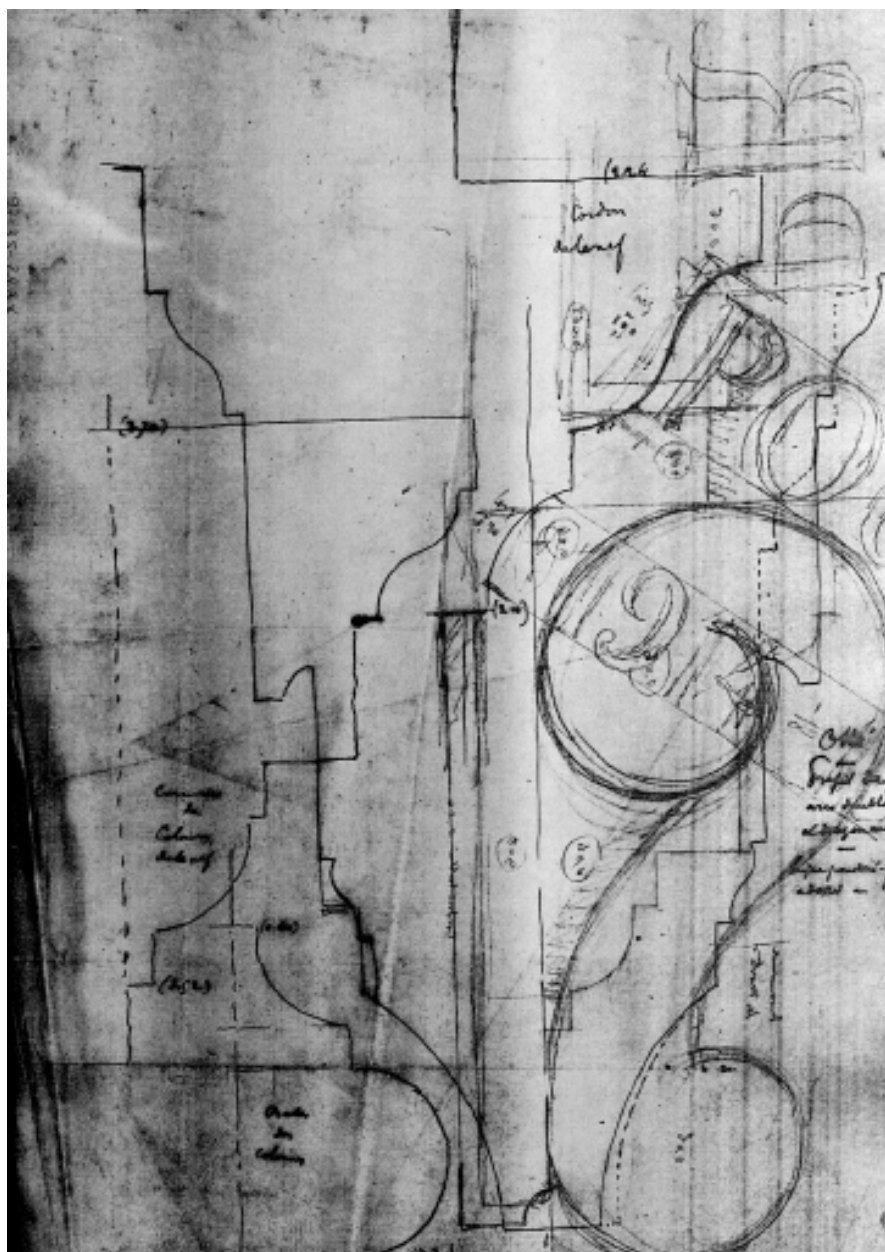

Profil des axes doubleaux et diagonaux. Profil des corniches des colonnes de la nef. Profil des cordons de la nef.

IVR53_19973500243X

Auteur de l'illustration : Guy Artur, Auteur de l'illustration : Norbert Lambart

Auteur du document reproduit : Arthur Regnault

(c) Inventaire général, ADAGP

reproduction soumise à autorisation du titulaire des droits d'exploitation