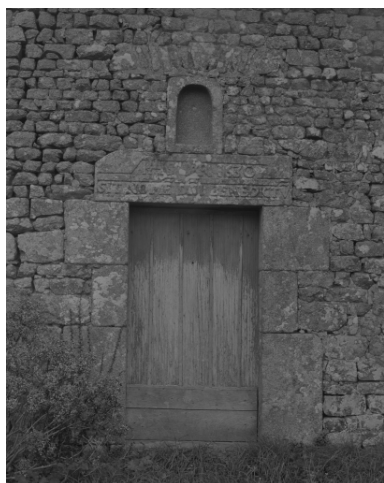

Milieu d'implantation : en écart

Références cadastrales : 1962, D2, 202

Historique

A l'origine chapelle du manoir des Rallais, elle fut bâtie en 1630 pour Jean Le Beschu et Anne Brindel comme le signalent les inscriptions de chacune des portes des élévations nord et sud. Elle a servi d'église paroissiale en 1639. Clocher placé en 1773 détruit (daté par travaux historiques) .

Statut, intérêt et protection

Statut de la propriété : propriété publique

Illustrations

Elévation Est : vue de situation

Phot. Bernard Bègne, Phot. M. Loyon
IVR53_19933500356X

Elévation Ouest : vue générale

Phot. Bernard Bègne, Phot. M. Loyon
IVR53_19933500355X

Elévation Nord, porte : vue générale

Phot. Bernard Bègne, Phot. M. Loyon
IVR53_19933500357X

Elévation Sud, porte : vue générale

Phot. Bernard Bègne, Phot. M. Loyon
IVR53_19933500358X