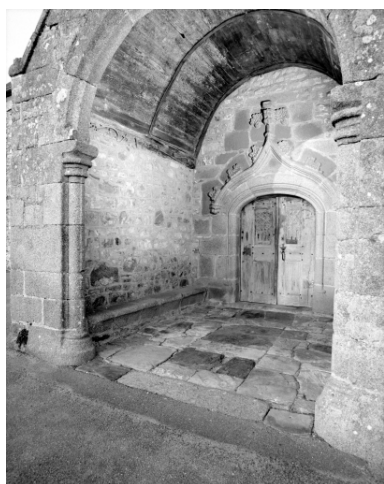

Période(s) principale(s) : 15^e siècle, 16^e siècle, 3^e quart 17^e siècle, 4^e quart 18^e siècle

Dates : 1554 (porte la date), 1555 (porte la date), 1660 (porte la date)

Description

Plan en croix latine, lambris de couverture, clocher-porche, porche latéral, chevet plat.

Type(s) de couverture : toit à longs pans ; toit à l'impériale ; pignon découvert ; pignon couvert ; noue

Typologies et état de conservation

Typologies : clocher-porche ; porche latéral ; chevet plat

Elévation Sud : vue générale
Phot. A. Boden
IVR53_19933500698X