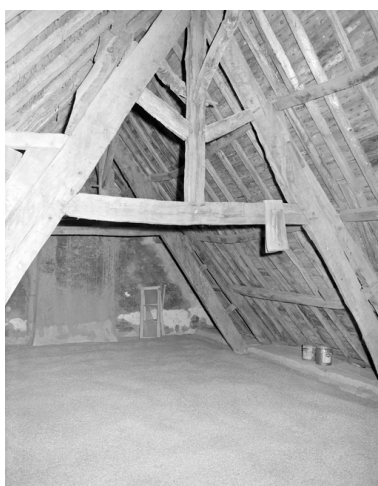

Liens web

- Dossier Inventaire : <https://www.pop.culture.gouv.fr/notice/merimee/IA00003047>

Illustrations

Vue générale de la façade sud
Phot. Guy Artur
IVR53_19752200309X

Vue de la porte de la façade sud
Phot. Guy Artur
IVR53_19752200360X

Vue de la tour, face ouest
Phot. Guy Artur
IVR53_19752200362X

Premier étage : lucarne et
fenêtre à l'ouest de la tourelle
Phot. Guy Artur
IVR53_19752200363X

Charpente : vue générale
Phot. Guy Artur
IVR53_19752200310X