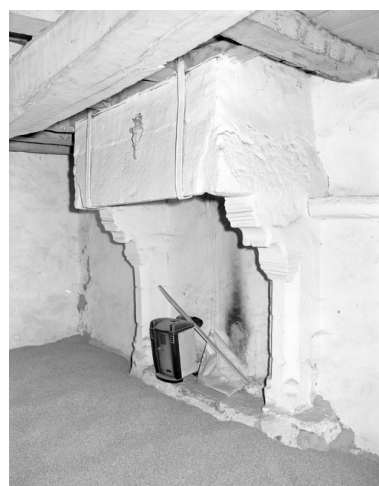

Cheminée, étage, mur est
Phot. Guy Artur
IVR53_19752200312X