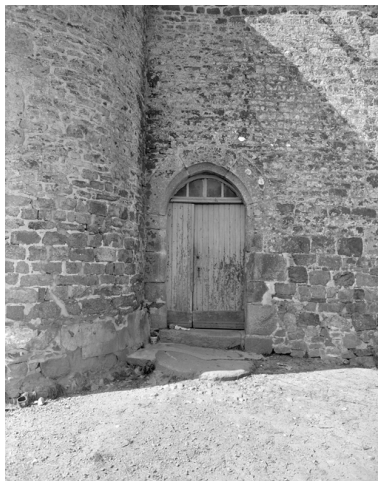

Liens web

- Dossier Inventaire : <https://www.pop.culture.gouv.fr/notice/merimee/IA00003047>

Illustrations

Vue générale de la façade sud
Phot. Guy Artur
IVR53_19752200309X

Vue de la porte de la façade sud
Phot. Guy Artur
IVR53_19752200360X