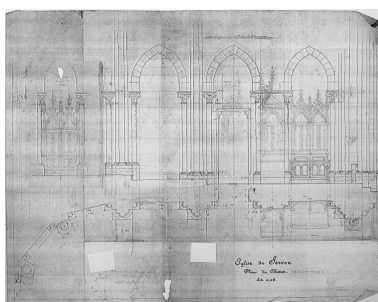

Description

Cette église possède un plan en croix latine et un clocher porche en façade. L'intérieur est divisé en trois vaisseaux couverts de fausses voûtes sur croisées d'ogives. De style néogothique. Flèche non réalisée.

Illustrations

L'intérieur de l'église sur
une carte postale ancienne
Phot. Sabrina Dalibard
IVR53_20043508022NUC

Dessin de l'église sur une carte de
la commune de la fin du 19e siècle
Phot. Sabrina Dalibard
IVR53_20043508036NUCA

Dessin de l'église datant
de la fin du 19e siècle
Phot. Sabrina Dalibard
IVR53_20043508037NUCA

Plan au sol, attribué à A. Regnault
Phot. Guy Artur, Phot.
Norbert Lambart
IVR53_19973500162X

Plan du choeur, 1914,
attribué à A. Regnault
Phot. Guy Artur, Phot.
Norbert Lambart
IVR53_19973500023X