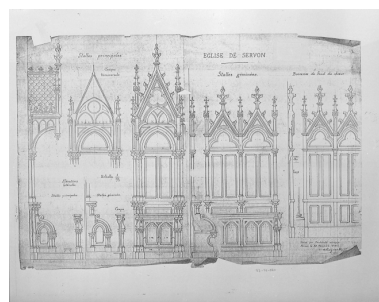

Description

Cette église possède un plan en croix latine et un clocher porche en façade. L'intérieur est divisé en trois vaisseaux couverts de fausses voûtes sur croisées d'ogives. De style néogothique. Flèche non réalisée.

Illustrations

L'intérieur de l'église sur
une carte postale ancienne
Phot. Sabrina Dalibard
IVR53_20043508022NUC

Dessin de l'église sur une carte de
la commune de la fin du 19e siècle
Phot. Sabrina Dalibard
IVR53_20043508036NUCA

Dessin de l'église datant
de la fin du 19e siècle
Phot. Sabrina Dalibard
IVR53_20043508037NUCA

Plan au sol, attribué à A. Regnault
Phot. Guy Artur, Phot.
Norbert Lambart
IVR53_19973500162X

Plan du choeur, 1914,
attribué à A. Regnault
Phot. Guy Artur, Phot.
Norbert Lambart
IVR53_19973500023X