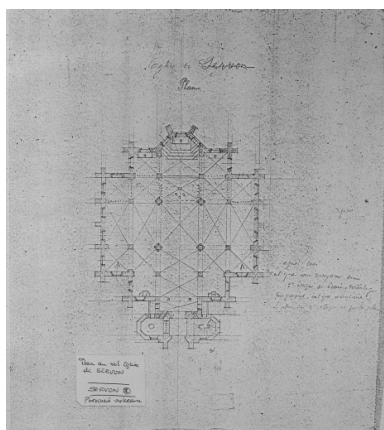

Description

Cette église possède un plan en croix latine et un clocher porche en façade. L'intérieur est divisé en trois vaisseaux couverts de fausses voûtes sur croisées d'ogives. De style néogothique. Flèche non réalisée.

Illustrations

L'intérieur de l'église sur
une carte postale ancienne
Phot. Sabrina Dalibard
IVR53_20043508022NUC

Dessin de l'église sur une carte de
la commune de la fin du 19e siècle
Phot. Sabrina Dalibard
IVR53_20043508036NUCA

Dessin de l'église datant
de la fin du 19e siècle
Phot. Sabrina Dalibard
IVR53_20043508037NUCA

Plan au sol, attribué à A. Regnault
Phot. Guy Artur, Phot.
Norbert Lambart
IVR53_19973500162X

Plan du choeur, 1914,
attribué à A. Regnault
Phot. Guy Artur, Phot.
Norbert Lambart
IVR53_19973500023X