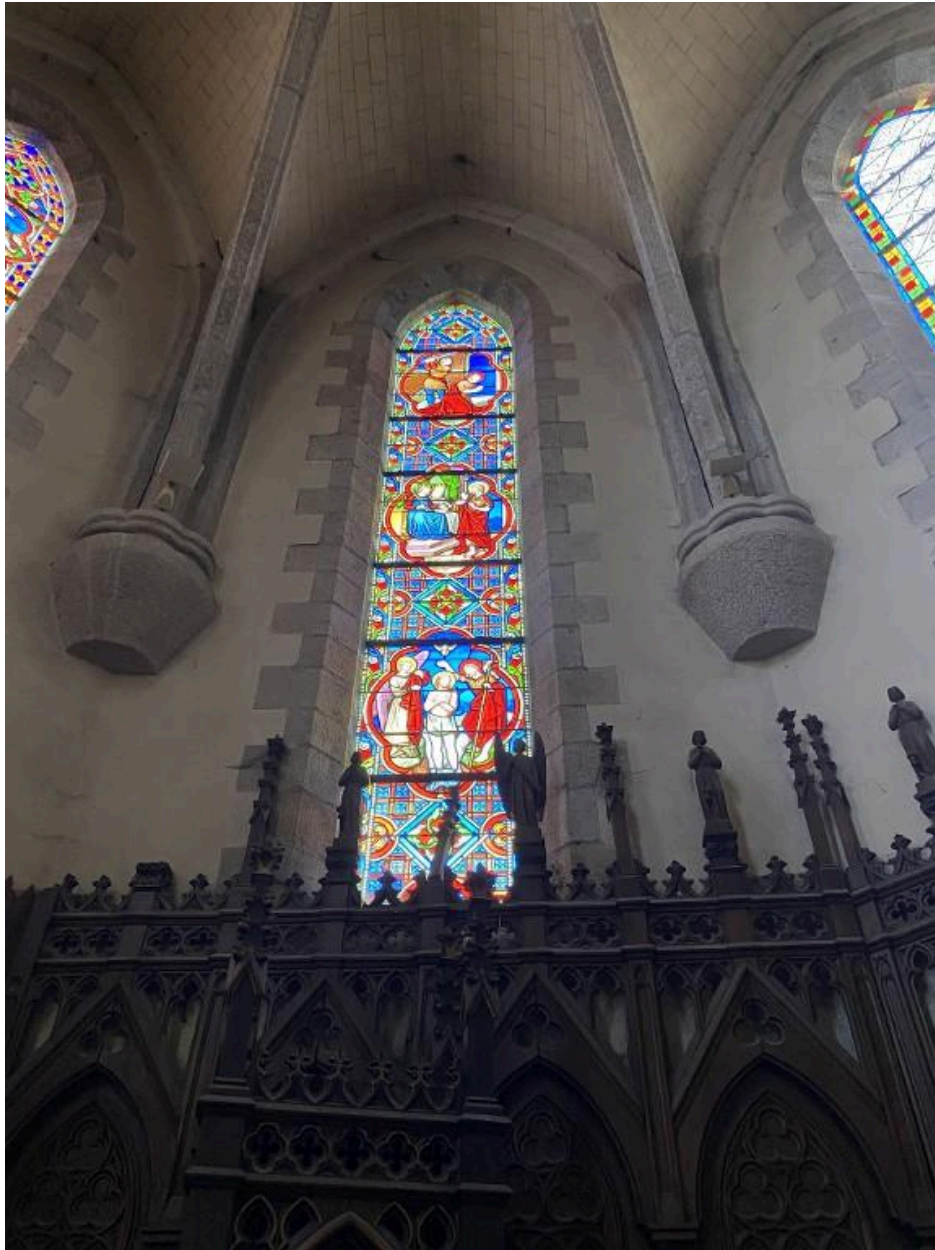

Scène biblique, Baptême du Christ, en médaillon

IVR53_20255611197NUCA

Auteur de l'illustration : Baptiste Oligo

Date de prise de vue : 2025

(c) Pays de Ploërmel

reproduction soumise à autorisation du titulaire des droits d'exploitation