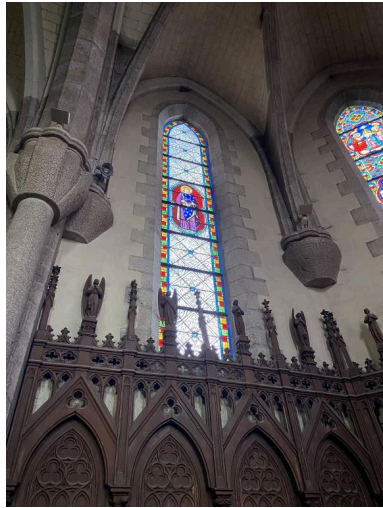

Annexe 1

Inventaire topographique sur le canton de Ploërmel, 1984 :

Lien [PDF](#)

Illustrations

Verrière de la baie 5 : le Bon Pasteur (état en 1984)
Phot. Norbert Lambart
IVR53_19845601403X

Ensemble des 3 verrières du chœur : Scènes de la vie et de la Passion du Christ (état en 1984)
Phot. Norbert Lambart
IVR53_19845601402X

Figures bibliques, Vierge à l'Enfant
Phot. Baptiste Oligo
IVR53_20255611202NUCA

Figure, saint Louis, en médaillon
Phot. Baptiste Oligo
IVR53_20255611194NUCA

Scène biblique, Couronnement
de la Vierge, en médaillon ;
Nativité, en médaillon ;
Annonciation, en médaillon
Phot. Baptiste Oligo
IVR53_20255611195NUCA