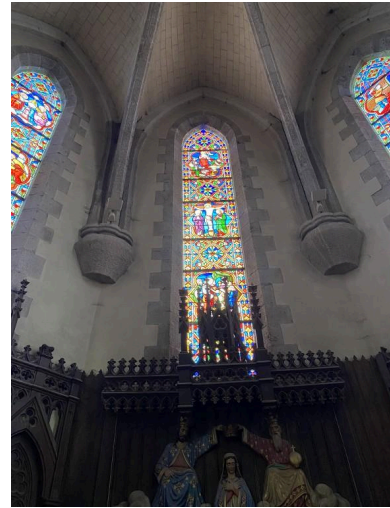

Annexe 1

Inventaire topographique sur le canton de Ploërmel, 1984 :

Lien [PDF](#)

Illustrations

Verrière de la baie 5 : le Bon Pasteur (état en 1984)
Phot. Norbert Lambart
IVR53_19845601403X

Ensemble des 3 verrières du chœur : Scènes de la vie et de la Passion du Christ (état en 1984)
Phot. Norbert Lambart
IVR53_19845601402X

Figures bibliques, Vierge à l'Enfant
Phot. Baptiste Oligo
IVR53_20255611202NUCA

Figure, saint Louis, en médaillon
Phot. Baptiste Oligo
IVR53_20255611194NUCA

Scène biblique, Couronnement
de la Vierge, en médaillon ;
Nativité, en médaillon ;
Annonciation, en médaillon
Phot. Baptiste Oligo
IVR53_20255611195NUCA