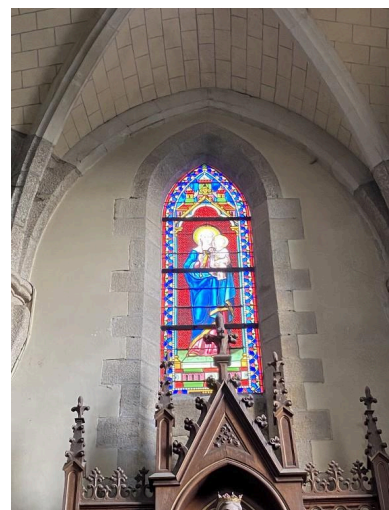

Annexe 1

Inventaire topographique sur le canton de Ploërmel, 1984 :

Lien [PDF](#)

Illustrations

Verrière de la baie 5 : le Bon Pasteur (état en 1984)
Phot. Norbert Lambart
IVR53_19845601403X

Ensemble des 3 verrières du chœur : Scènes de la vie et de la Passion du Christ (état en 1984)
Phot. Norbert Lambart
IVR53_19845601402X

Figures bibliques, Vierge à l'Enfant
Phot. Baptiste Oligo
IVR53_20255611202NUCA

Figure, saint Louis, en médaillon
Phot. Baptiste Oligo
IVR53_20255611194NUCA

Scène biblique, Couronnement
de la Vierge, en médaillon ;
Nativité, en médaillon ;
Annonciation, en médaillon
Phot. Baptiste Oligo
IVR53_20255611195NUCA