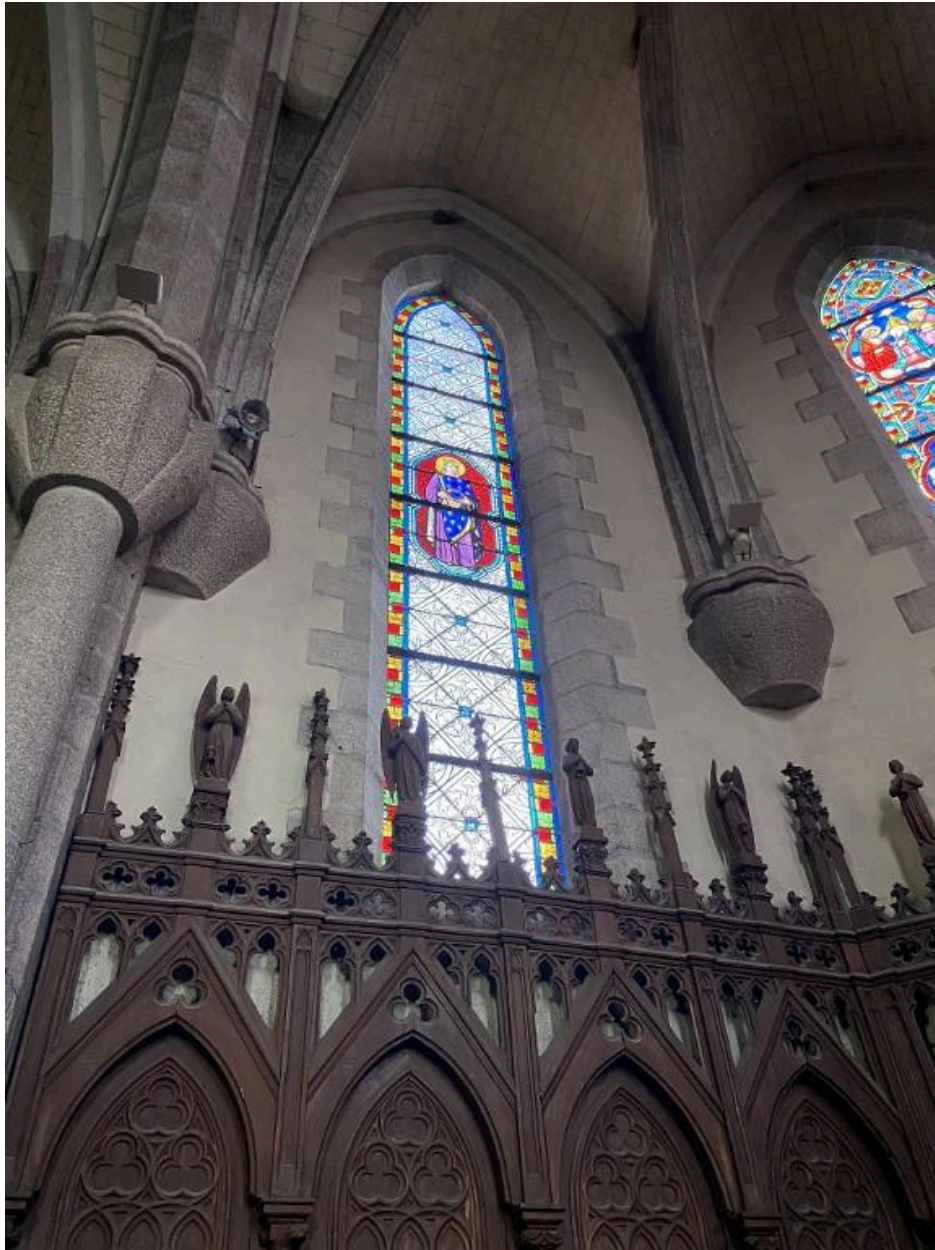

Figure, saint Louis, en médaillon

IVR53_20255611194NUCA

Auteur de l'illustration : Baptiste Oligo

Date de prise de vue : 2025

(c) Pays de Ploërmel

reproduction soumise à autorisation du titulaire des droits d'exploitation