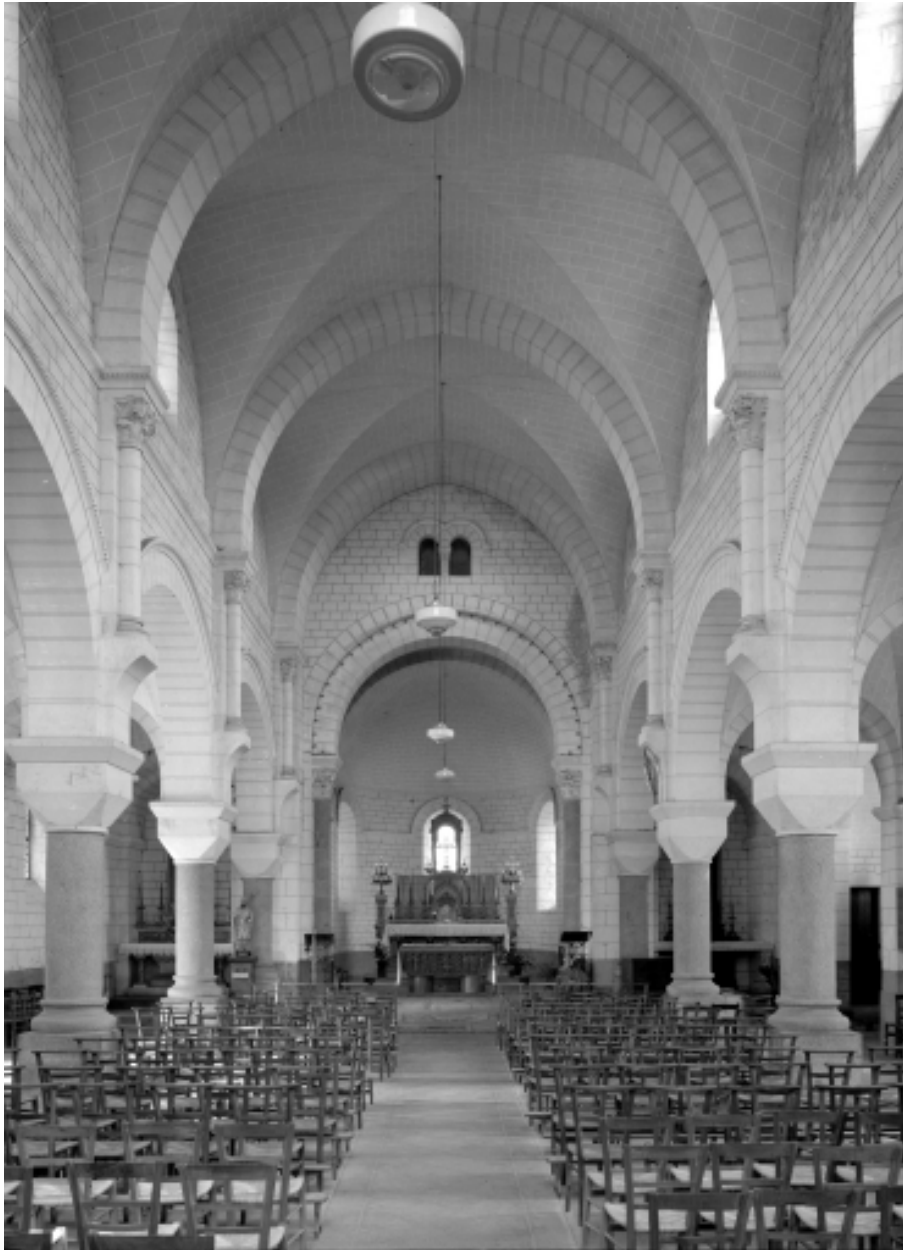

Intérieur : vue générale vers le chœur.

IVR53_19823500492V

Auteur de l'illustration : Guy Artur, Auteur de l'illustration : Norbert Lambart

(c) Inventaire général, ADAGP

reproduction soumise à autorisation du titulaire des droits d'exploitation