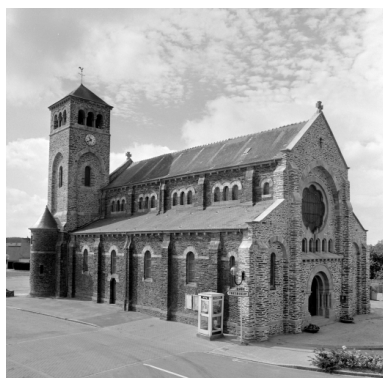

Elévation nord-ouest : vue générale
Phot. Guy Artur, Phot. Norbert Lambart
IVR53_19943501391X