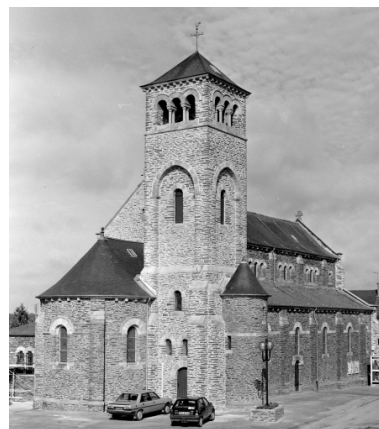

Elévation est : vue générale
Phot. Guy Artur, Phot. Norbert Lambart
IVR53_19943501390X