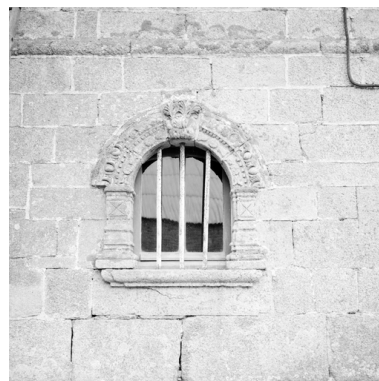

Désignation

Dénomination : ferme
Parties constituantes non étudiées : cour, communs, puits

Compléments de localisation

Milieu d'implantation : en écart
Références cadastrales : 1971, ZN, 20E

Historique

Reconstruction probable en 1817 (date portée), avec remplois sculptés de la 2e moitié du 16e siècle. A l'étage, 2 inscriptions à gauche de la fenêtre de gauche : "JEAN CABIJOCH (?) MACON ", à droite de la fenêtre de droite : " PATERN LE MOUEL ET MARI LE PENE SA FA (ME) ".

Lien [PDF](#)

Illustrations

Maison A : vue d'ensemble de la façade est
Phot. Auteur inconnu
IVR53_19665600762X

Maison A : détail du décor et de la lucarne au 2ème niveau de la façade est
Phot. Jean-Yves Veillard
IVR53_19665600767X

Maison A : fenêtre au sud sur la façade est
Phot. Jean-Yves Veillard
IVR53_19665600766X

Maison A : vue de profil prise du nord des figures sculptées de la fenêtre sur la façade est
Phot. Jean-Yves Veillard
IVR53_19665600765X

Maison A : fenêtre au nord de la façade est
Phot. Jean-Yves Veillard
IVR53_19665600764X

Maison A : vue de profil prise du sud, des figures sculptées de la fenêtre sur la façade est
Phot. Jean-Yves Veillard
IVR53_19665600763X