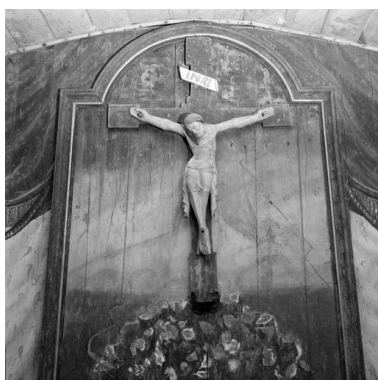

Vue intérieure.
Phot. François Dagorn
IVR53_19745600535X

Maître-autel et mur
est, vue d'ensemble.
Phot. Brachet
IVR53_19665601124V

Maître-autel, vue
d'ensemble du tombeau.
Phot. Brachet
IVR53_19665601128V

Retable du bras sud du
transept, vue d'ensemble.
Phot. Brachet
IVR53_19665601122V

Statue de saint Patern dans le
retable du bras sud du transept.
Phot. Brachet
IVR53_19665601123X

Retable du bras nord du
transept, vue d'ensemble.
Phot. Brachet
IVR53_19665601120V

Vierge à l'Enfant dans le retable
du bras nord du transept.
Phot. Brachet
IVR53_19665601121X

Crucifix sur le mur est.
Phot. Brachet
IVR53_19665601125X

Statue d'évêque sur le mur est.
Phot. Brachet
IVR53_19665601127X