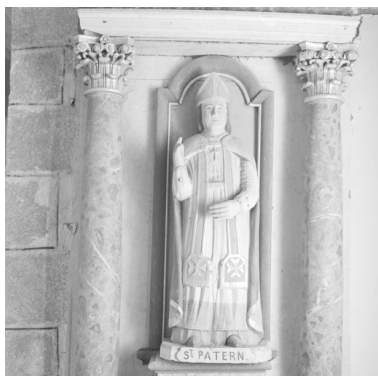

Vue intérieure.
Phot. François Dagorn
IVR53_19745600535X

Maître-autel et mur
est, vue d'ensemble.
Phot. Brachet
IVR53_19665601124V

Maître-autel, vue
d'ensemble du tombeau.
Phot. Brachet
IVR53_19665601128V

Retable du bras sud du
transept, vue d'ensemble.
Phot. Brachet
IVR53_19665601122V

Statue de saint Patern dans le
retable du bras sud du transept.
Phot. Brachet
IVR53_19665601123X

Retable du bras nord du
transept, vue d'ensemble.
Phot. Brachet
IVR53_19665601120V