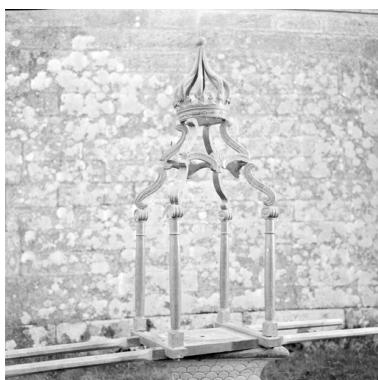

Vierge à l'Enfant dans le retable
du bras nord du transept.
Phot. Brachet
IVR53_19665601121X

Crucifix sur le mur est.
Phot. Brachet
IVR53_19665601125X

Statue d'évêque sur le mur est.
Phot. Brachet
IVR53_19665601127X

Statue de sainte
Apolline sur le mur est.
Phot. Brachet
IVR53_19665601126X

Statue de saint
Arnulphe, vue générale.
Phot. Brachet
IVR53_19665601119X

Statue de saint Jean
l'Evangeliste, vue générale.
Phot. Brachet
IVR53_19665601118X

Statue de saint Arnould, vue générale.
Phot. Brachet
IVR53_19665601131X

Baldaqin de procession,
vue générale.
Phot. Brachet
IVR53_19665601116X

Colonnnette, vue générale.
Phot. Brachet
IVR53_19665601117X