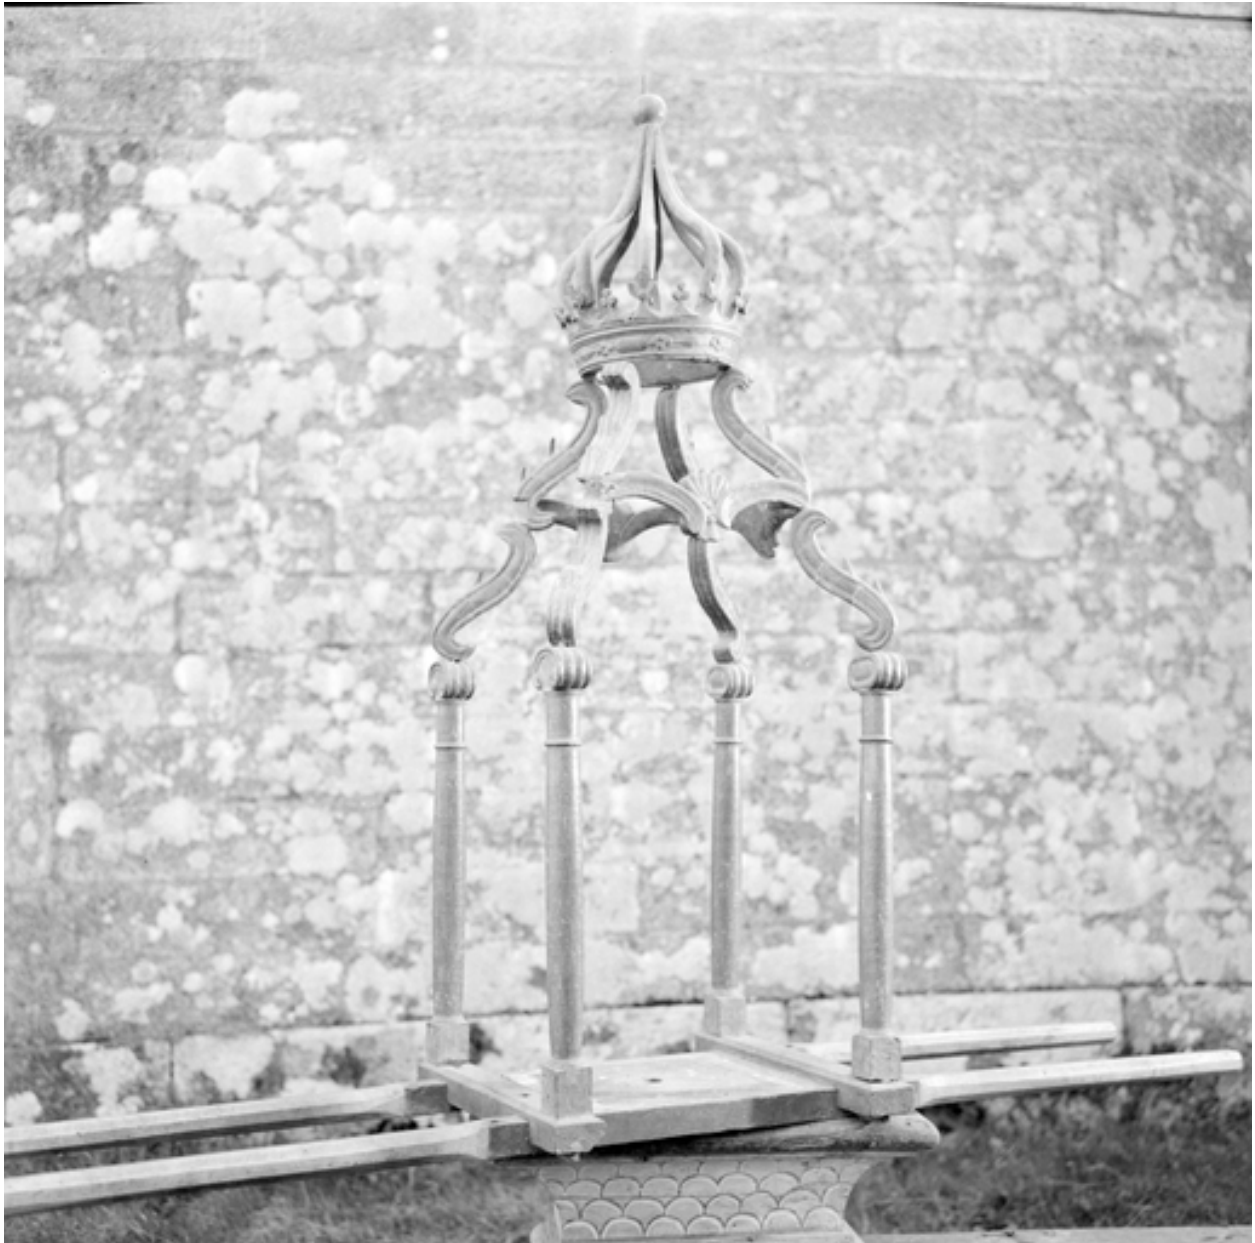

Baldaquin de procession, vue générale.

IVR53_19665601116X

Auteur de l'illustration : Brachet

(c) Inventaire général, ADAGP

reproduction soumise à autorisation du titulaire des droits d'exploitation