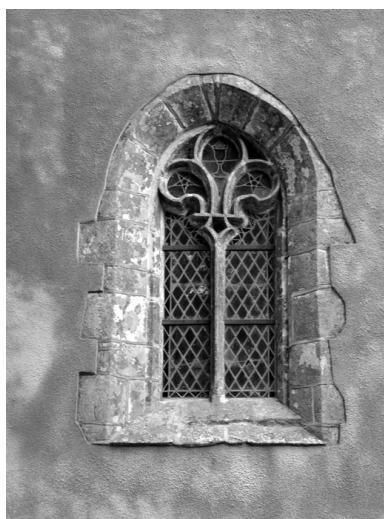

Annexe 1

Etude d'inventaire sur la commune de Noyal-Pontivy, 1966 :

Lien [PDF](#)

Illustrations

Vue générale
Phot. François Dagorn
IVR53_19745600532X

Vue de situation prise du sud-ouest.
Phot. Brachet
IVR53_19665601130V

Vue générale.
Phot. François Dagorn
IVR53_19745600533X

Bras sud, fenêtre.
Phot. François Dagorn
IVR53_19745600534X

Vue intérieure ouest-est.
Phot. François Dagorn
IVR53_19745600536X

Nef et chœur, vue axiale ouest-est.
Phot. Brachet
IVR53_19665601129V