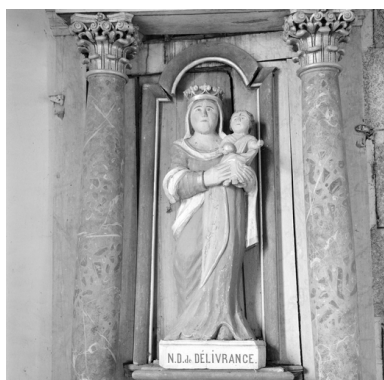

Vue intérieure.
Phot. François Dagorn
IVR53_19745600535X

Maître-autel et mur
est, vue d'ensemble.
Phot. Brachet
IVR53_19665601124V

Maître-autel, vue
d'ensemble du tombeau.
Phot. Brachet
IVR53_19665601128V

Retable du bras sud du
transept, vue d'ensemble.
Phot. Brachet
IVR53_19665601122V

Statue de saint Patern dans le
retable du bras sud du transept.
Phot. Brachet
IVR53_19665601123X

Retable du bras nord du
transept, vue d'ensemble.
Phot. Brachet
IVR53_19665601120V