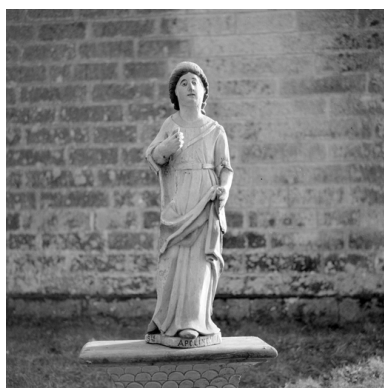

Statue de sainte
Apolline sur le mur est.
Phot. Brachet
IVR53_19665601126X