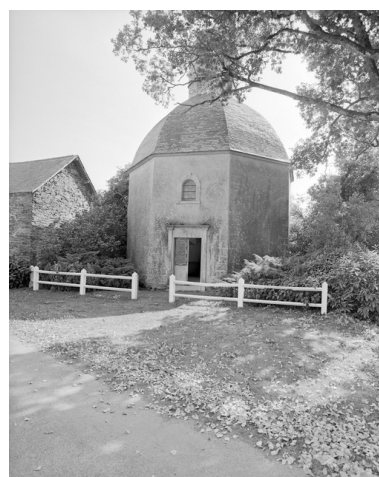

Chambre nord-ouest, détail du
tissu d'origine rouge et vert.

Boudoir dans la tour sud-
ouest : détail de la toile de Jouy.
Phot. Guy Artur, Phot.
Norbert Lambart
IVR53_19963501634X

Vue générale de la
chapelle à l'entrée du parc.