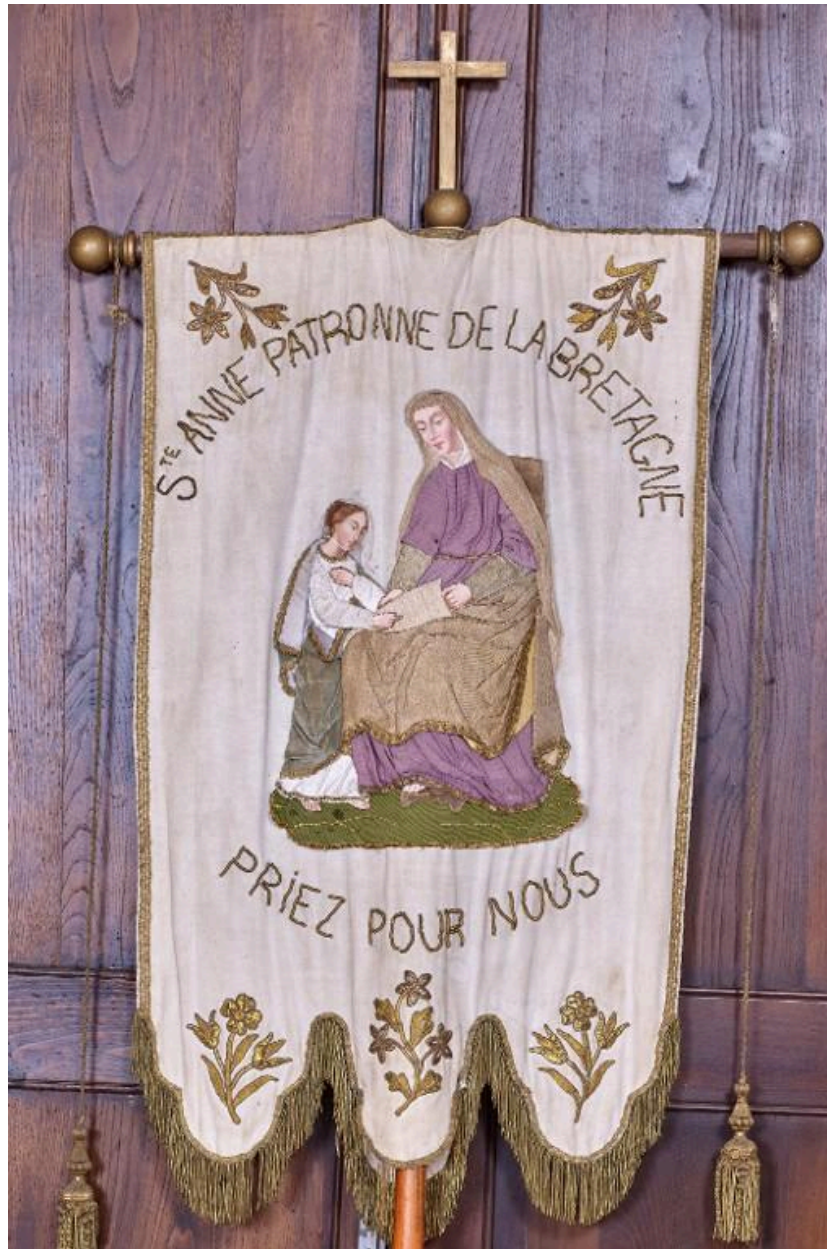

Face représentant l'Education de la Vierge

IVR53_20243500816NUCA

Auteur de l'illustration : Bernard Bègne

Date de prise de vue : 2024

(c) Région Bretagne

reproduction soumise à autorisation du titulaire des droits d'exploitation