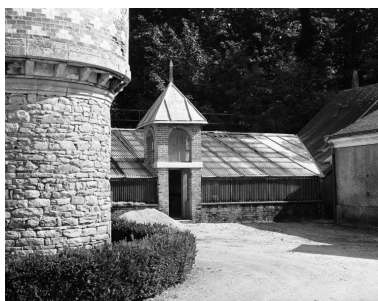

Serre et volière, élévation antérieure.
Phot. Guy Artur, Phot.
Norbert Lambart
IVR53_19915600867X